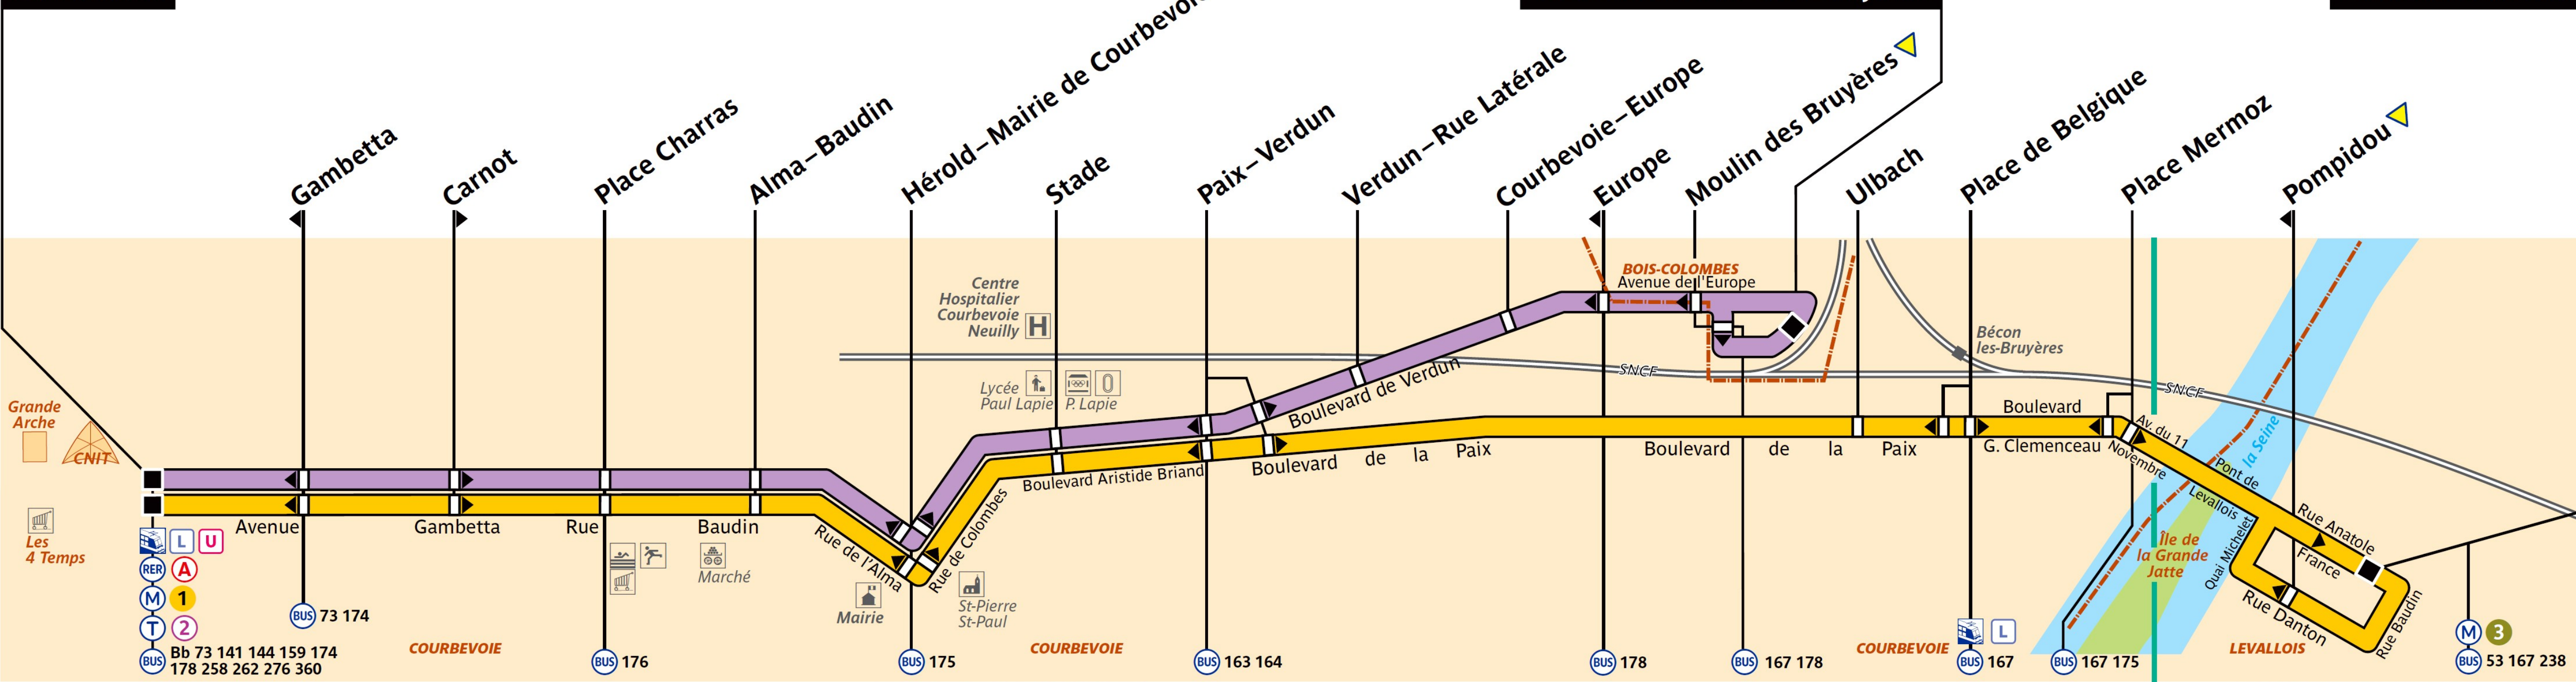

RATP Paris Bus 278

Via - EUtouring.com
Reproduced with Permission

Arrêt non accessible
aux UFR

La Défense

Bois-Colombes - Les Bruyères

Pont de Levallois

Grande Arche
CNIT
Les 4 Temps

RER A
M 1
T 2
BUS Bb 73 141 144 159 174 178 258 262 276 360

COURBEVOIE

BUS 176

BUS 175

COURBEVOIE

BUS 163 164

BUS 178

BUS 167 178

COURBEVOIE

BUS 167

BUS 167 175

LEVALLOIS

M 3
BUS 53 167 238

ZONE TARIFAIRE 3

ZONE TARIFAIRE 2