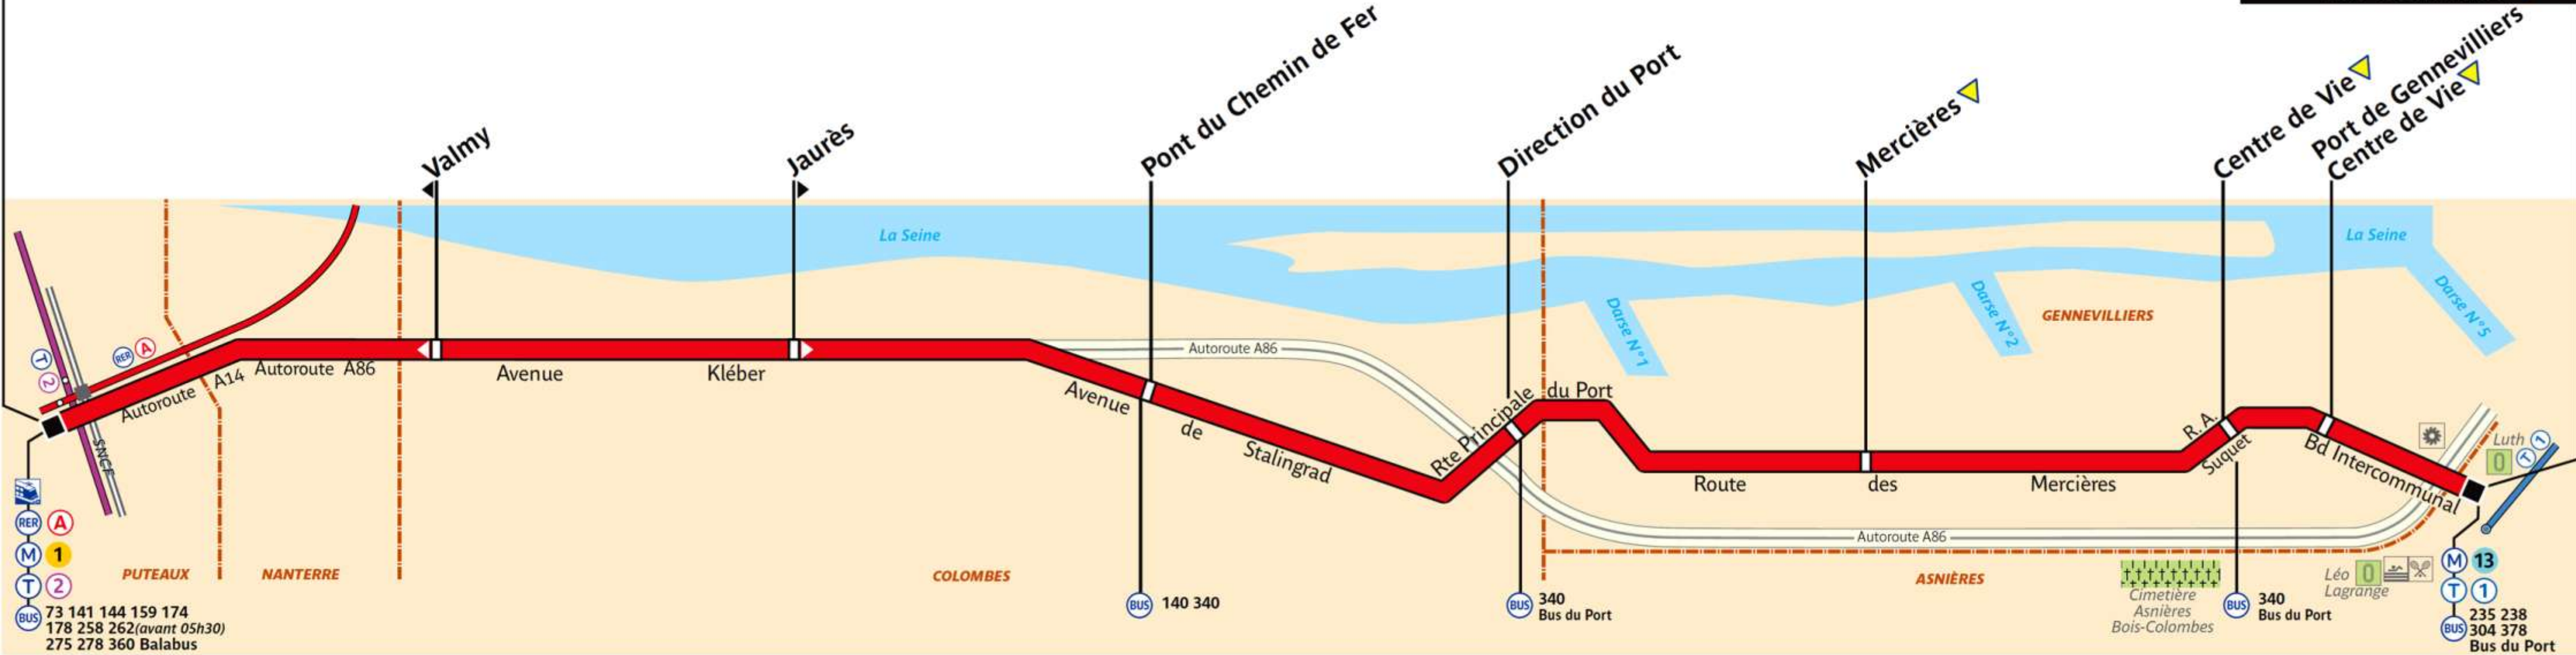

276

@ rtp.fr
32 46
wap.rtp.fr
RATP
Service clientèle
TSA 81250
75564 Paris Cedex 13

RATP Paris Bus 276

Via - EUtouring.com
Reproduced with Permission

 Arrêt non accessible
aux UFR

La Défense

Asnières – Gennevilliers Les Courtilles ▼

73 141 144 159 174
178 258 262(avant 05h30)
275 278 360 Balabus

ZONE TARIFAIRE 3