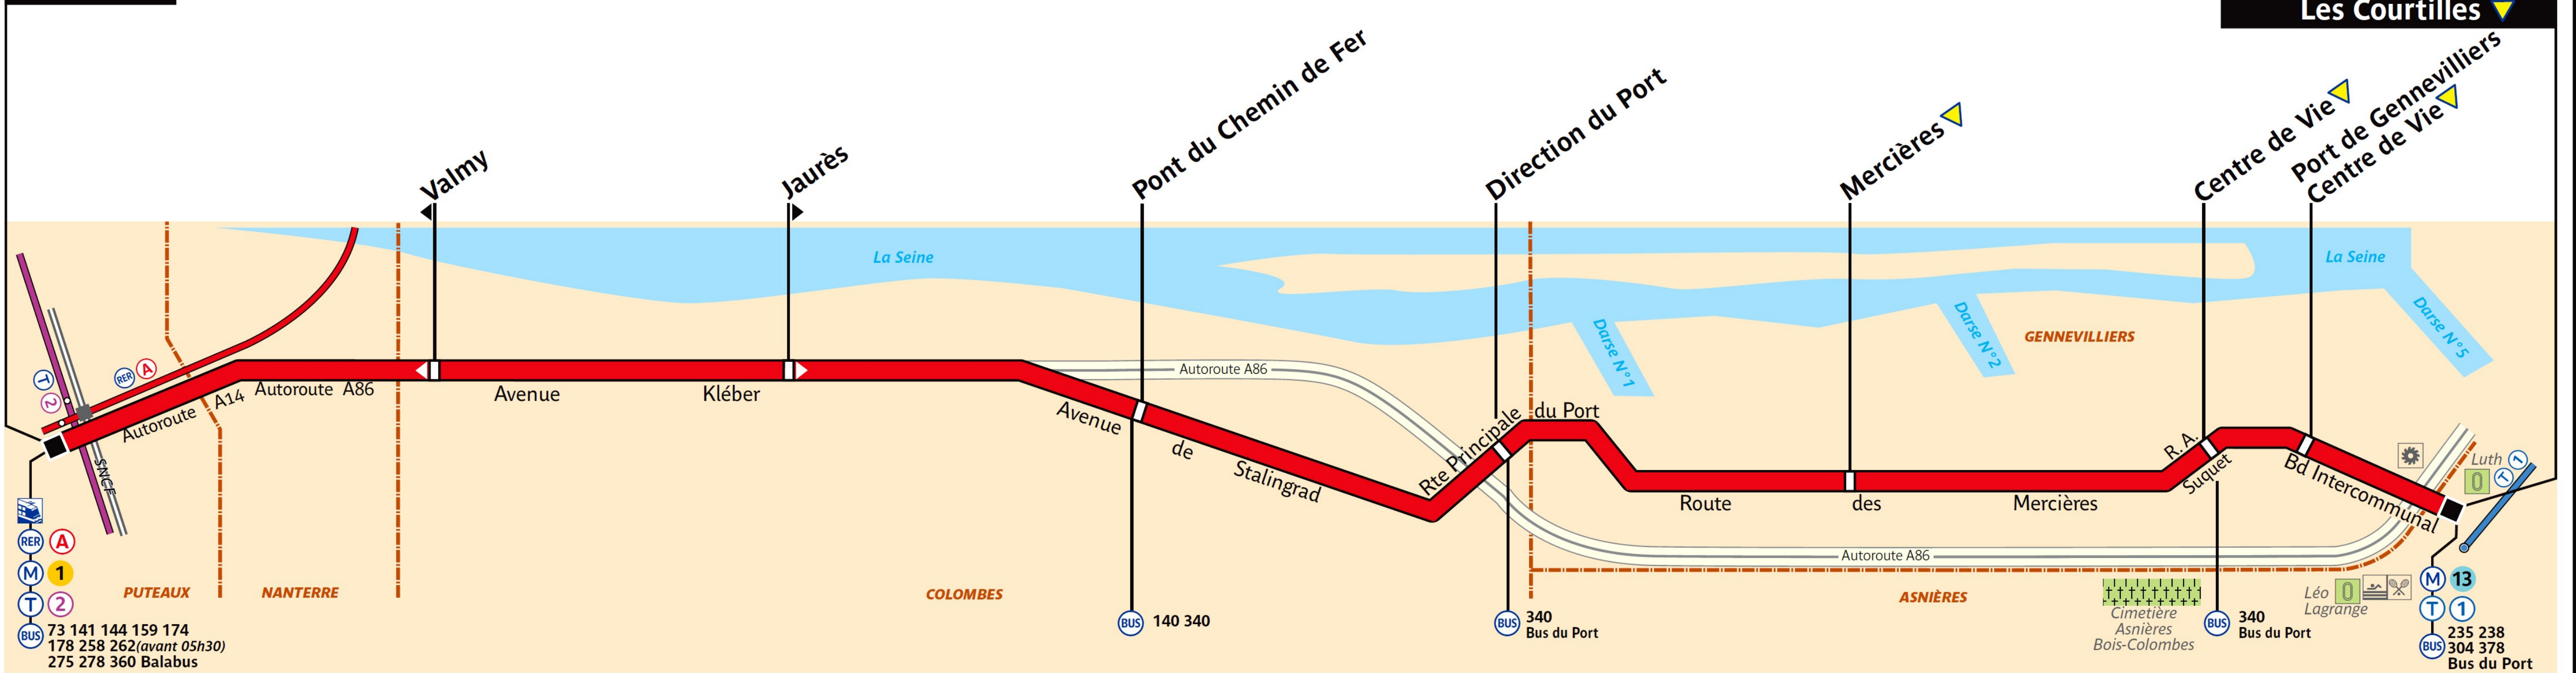

276

@ ratp.fr
32 46
0,34 €/min.
wap.ratp.fr
+ applis mobiles
RATP
Service clientèle
TSA 81250
75564 Paris Cedex 12

RATP Paris Bus 276

Via - EUtouring.com
Reproduced with Permission

Arrêt non accessible aux UFR

La Défense

Asnières – Gennevilliers Les Courtilles ▼

BUS 140 340
BUS 340 Bus du Port

BUS 340 Bus du Port
M 13
T 1
BUS 235 238
304 378 Bus du Port

ZONE TARIFAIRE 3