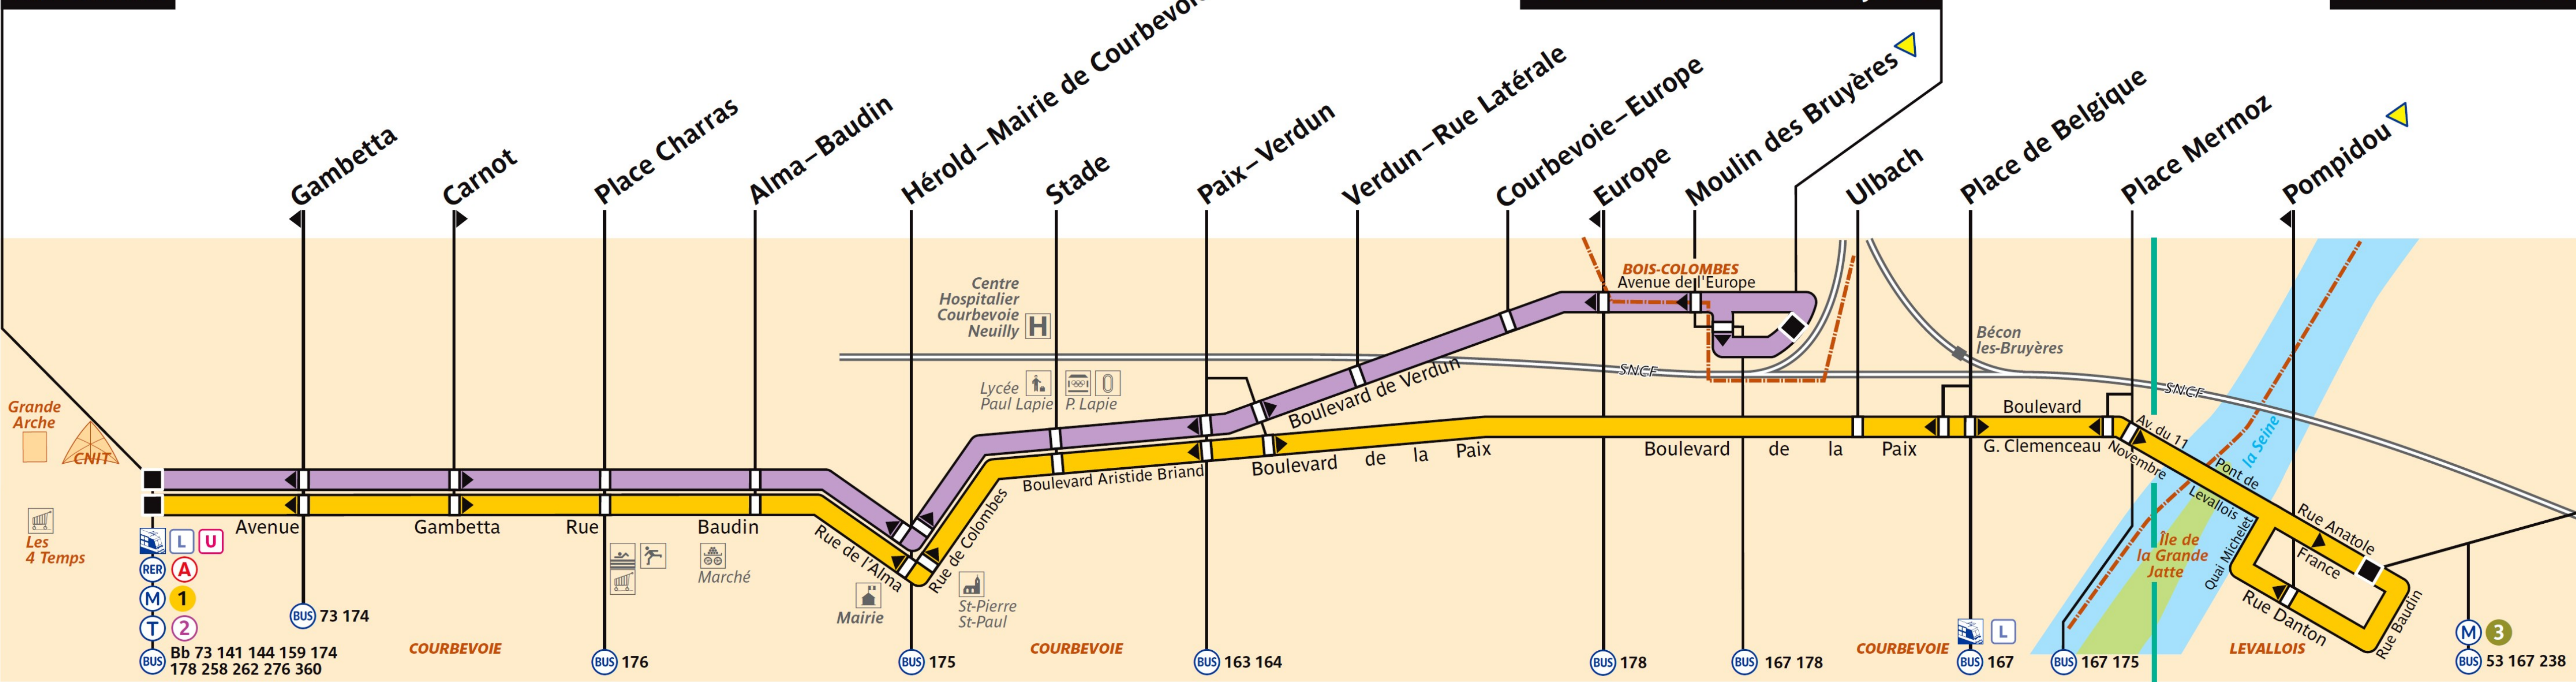

275

278

ratp.fr

32 46

wap.ratp.fr

RATP Service clientèle

TSA 81250
75504 Paris Cedex 12

RATP Paris Bus 275

Via - EUtouring.com

Reproduced with Permission

Arrêt non accessible aux UFR

La Défense

Bois-Colombes - Les Bruyères

Pont de Levallois

Grande Arche
CNIT

Les 4 Temps

RER L U
M 1
T 2
BUS Bb 73 141 144 159 174
178 258 262 276 360

COURBEVOIE

BUS 176

BUS 175

COURBEVOIE

BUS 163 164

BUS 178

BUS 167 178

COURBEVOIE

BUS 167

BUS 167 175

LEVALLOIS

M 3
BUS 53 167 238

ZONE TARIFAIRE 3

ZONE TARIFAIRE 2