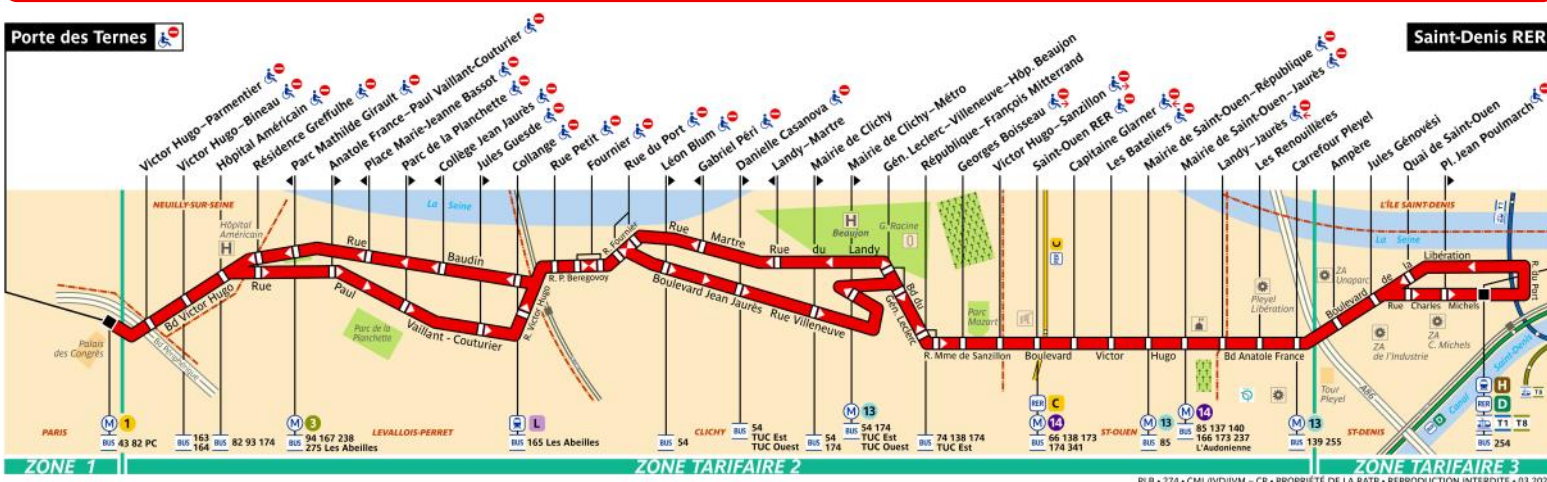

RATP Paris Bus 274 timetables and route map

Porte des Ternes to Saint-Denis RER

274 Fiche Horaires

Mai 2022

Premiers départs

Lundi à samedi

Derniers départs

Lundi à samedi