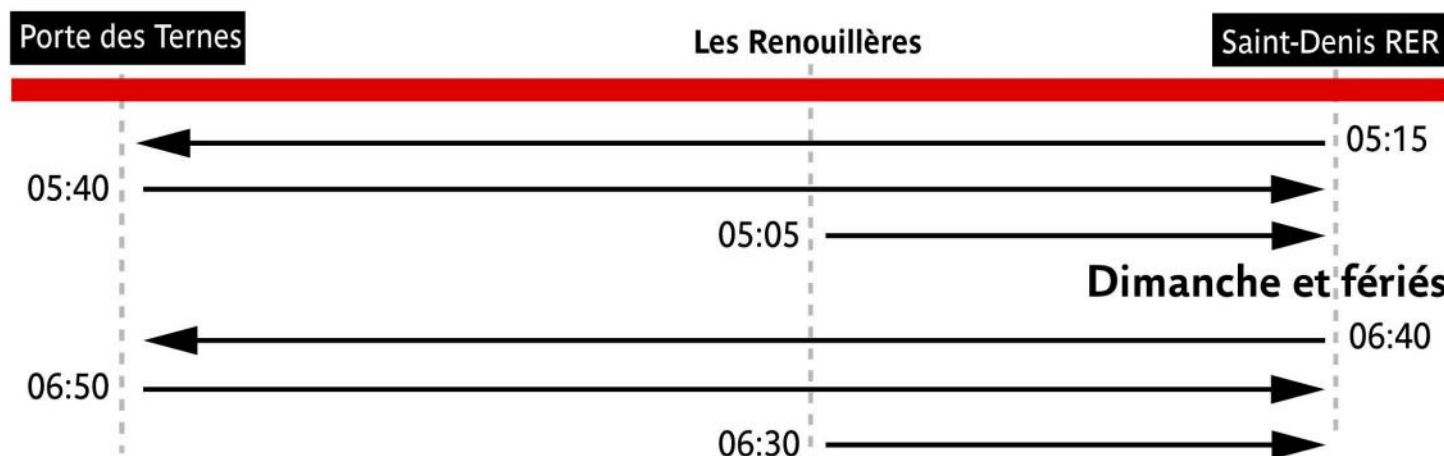

RATP Paris Bus 274 timetables and route map

Porte des Ternes to Saint-Denis RER

274 Fiche Horaires

Mai 2022

Premiers départs

Lundi à samedi

Derniers départs

Lundi à samedi

Septembre à Juin

	lundi à vendredi	samedi	dimanche et fériés
avant 06:30	10' à 15'	13' à 15'	-
06:30 à 19:30	7' à 11'	10' à 15'	12' à 15'
20:00 à fin	9' à 12'	12' à 15'	14' à 15'

Juillet

	lundi à vendredi	samedi	dimanche et fériés
avant 06:30	10' à 15'	15'	-
06:30 à 19:30	8' à 13'	10' à 15'	15'
20:00 à fin	10' à 13'	13' à 15'	15' à 16'

Août

	lundi à vendredi	samedi	dimanche et fériés
avant 06:30	10' à 16'	17' à 20'	-
06:30 à 19:30	10' à 14'	10' à 16'	14' à 20'
20:00 à fin	12' à 15'	12' à 15'	14' à 20'

Nous nous efforçons de respecter au mieux ces horaires donnés à titre indicatif, en fonction des conditions de circulation.