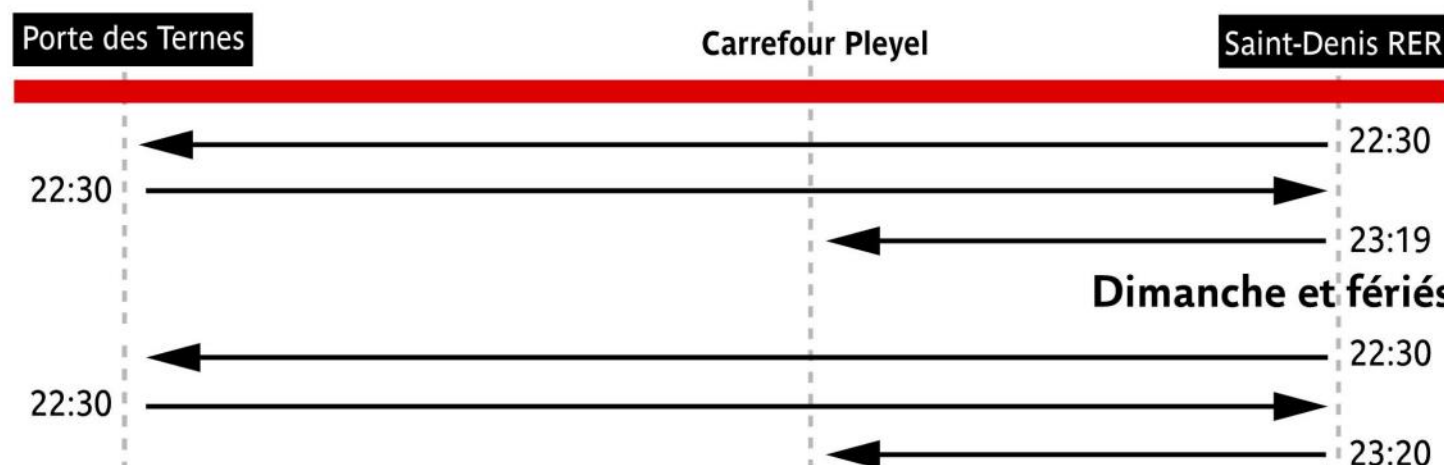

RATP Paris Bus 274 timetables and route map

Porte des Ternes to Saint-Denis RER

274 Fiche Horaires

Mai 2022

Premiers départs

Lundi à samedi

Derniers départs

Lundi à samedi

Septembre à Juin

	lundi à vendredi	samedi	dimanche et fériés
avant 06:30	10' à 15'	13' à 15'	-
06:30 à 19:30	7' à 11'	10' à 15'	12' à 15'
20:00 à fin	9' à 12'	12' à 15'	14' à 15'

Juillet

	lundi à vendredi	samedi	dimanche et fériés
avant 06:30	10' à 15'	15'	-
06:30 à 19:30	8' à 13'	10' à 15'	15'
20:00 à fin	10' à 13'	13' à 15'	15' à 16'

Août

	lundi à vendredi	samedi	dimanche et fériés
avant 06:30	10' à 16'	17' à 20'	-
06:30 à 19:30	10' à 14'	10' à 16'	14' à 20'
20:00 à fin	12' à 15'	12' à 15'	14' à 20'

Nous nous efforçons de respecter au mieux ces horaires donnés à titre indicatif, en fonction des conditions de circulation.