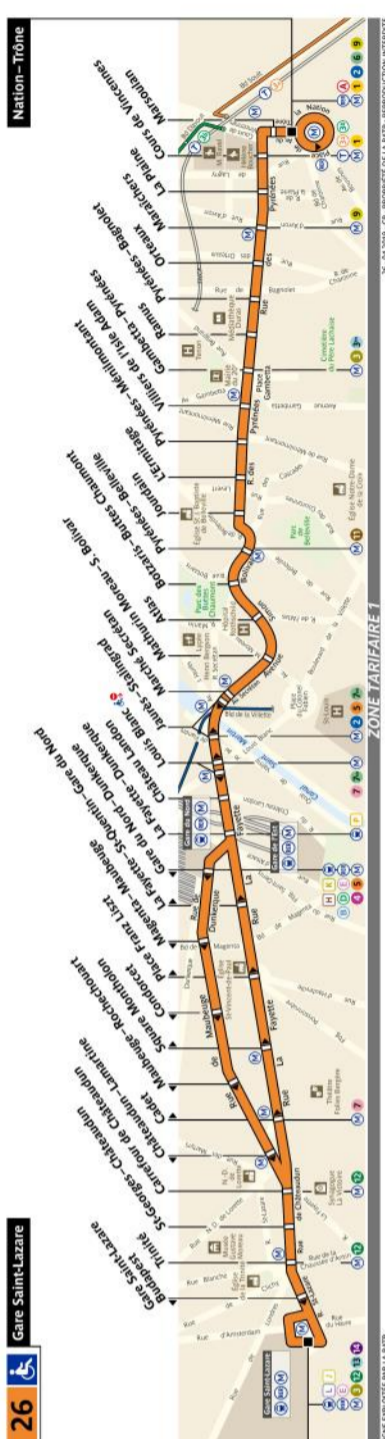

Paris bus timetables

Helping you discover more of Paris Eutouring.com

See more Paris bus routes
Eutouring.com/paris_bus_route_maps.html

Useful French to English translations

Lundi a vendredi - Monday to Friday
Samedi - Saturday
Dimanche et fetes - Sunday and holidays
Premier depart - First departure
Dernier - Latest departure
Toute l'annee - All year
Avant - Before
Apres - After
Intervalle entre 2 passages (en minutes)
Interval between 2 passes (in minutes)

RATP Paris Bus 26 timetables and route map

Gare Saint-Lazare to Nation - Trone

26 Fiche Horaires

Juillet 2021

Direction **Nation - Trône**

	Lundi à Vendredi	Samedi	Dimanche et fériés
Premier départ :	06:30	06:30	07:10
Dernier départ :	00:35	00:35	00:35

Direction **Gare Saint-Lazare**

	Lundi à Vendredi	Samedi	Dimanche et fériés
Premier départ :	05:45	05:45	06:30
Dernier départ :	00:30	00:30	00:30

Nous nous efforçons de respecter au mieux ces horaires donnés à titre indicatif, en fonction des conditions de circulation.

ratp.fr | applis RATP [@ClientsRATP](https://twitter.com/ClientsRATP)
34 24 (service gratuit + prix appel)
Service clientèle RATP • TSA 81250 • 75564 Paris Cedex 12

26 Fiche Horaires

Arrêt non accessible aux UFR

Juillet 2021

26 Fiche Horaires

Juillet 2021

Direction **Nation - Trône**

Intervalle entre 2 passages (en minutes)

Septembre à Juin	Lundi à Vendredi	Samedi	Dimanche et fériés
Avant 07:00	4' à 7'	10' à 15'	20'
07:00 à 08:15	3' à 6'	8' à 10'	10' à 12'
08:15 à 13:00	4' à 8'	7' à 9'	11' à 13'
13:00 à 17:45	4' à 7'	8'	9'
17:45 à 19:30	4' à 6'	8'	8' à 10'
Après 19:30	6' à 20'	10' à 15'	10' à 20'

Juillet	Lundi à Vendredi	Samedi	Dimanche et fériés
Avant 07:00	7' à 15'	10' à 20'	10' à 15'
07:00 à 08:15	8' à 10'	10'	13'
08:15 à 13:00	8' à 12'	10'	10' à 15'
13:00 à 17:45	9' à 12'	10'	10' à 12'
17:45 à 19:30	9'	10'	10'
Après 19:30	10' à 20'	10' à 20'	10' à 20'

Août	Lundi à Vendredi	Samedi	Dimanche et fériés
Avant 07:00	10'	10' à 20'	15'
07:00 à 08:15	10'	10'	15'
08:15 à 13:00	10' à 12'	10'	15'
13:00 à 17:45	10' à 12'	10'	12' à 15'
17:45 à 19:30	10'	10'	10' à 12'
Après 19:30	10' à 20'	10' à 20'	10' à 20'

26 Fiche Horaires

Juillet 2021

Direction **Gare Saint-Lazare**

Intervalle entre 2 passages (en minutes)

Septembre à Juin	Lundi à Vendredi	Samedi	Dimanche et fériés
Avant 07:00	6' à 7'	7' à 10'	13'
07:00 à 08:15	4' à 7'	8' à 10'	10' à 12'
08:15 à 13:00	4' à 7'	7' à 9'	11' à 13'
13:00 à 17:45	4' à 7'	8'	9'
17:45 à 19:30	4' à 6'	8'	8' à 10'
Après 19:30	6' à 20'	10' à 15'	10' à 20'

Juillet	Lundi à Vendredi	Samedi	Dimanche et fériés
Avant 07:00	8' à 10'	12'	10' à 15'
07:00 à 08:15	8' à 10'	10'	13'
08:15 à 13:00	8' à 12'	10'	10' à 15'
13:00 à 17:45	9' à 12'	10'	10' à 12'
17:45 à 19:30	9'	10'	10'
Après 19:30	10' à 20'	10' à 20'	10' à 20'

Août	Lundi à Vendredi	Samedi	Dimanche et fériés
Avant 07:00	10'	12'	15'
07:00 à 08:15	10'	10'	15'
08:15 à 13:00	10' à 12'	10'	15'
13:00 à 17:45	10' à 12'	10'	12' à 15'
17:45 à 19:30	10'	10'	10' à 12'
Après 19:30	10' à 20'	10' à 20'	10' à 20'

Nous nous efforçons de respecter au mieux ces horaires donnés à titre indicatif, en fonction des conditions de circulation.

ratp.fr | applis RATP [@ClientsRATP](https://twitter.com/ClientsRATP) [34 24](https://www.facebook.com/ratp) (service gratuit + prix appel) [Service clientèle RATP](https://www.facebook.com/ratp)
TSA 81250 • 75564 Paris Cedex 12

Paris tourist information
www.eutouring.com

© Eutouring.com

Related Paris transport maps

- Paris Metro Maps
- Orly Airport shuttle services
- CDG Airport shuttle services
- RER train lines
- Paris tramway lines
- Paris buses