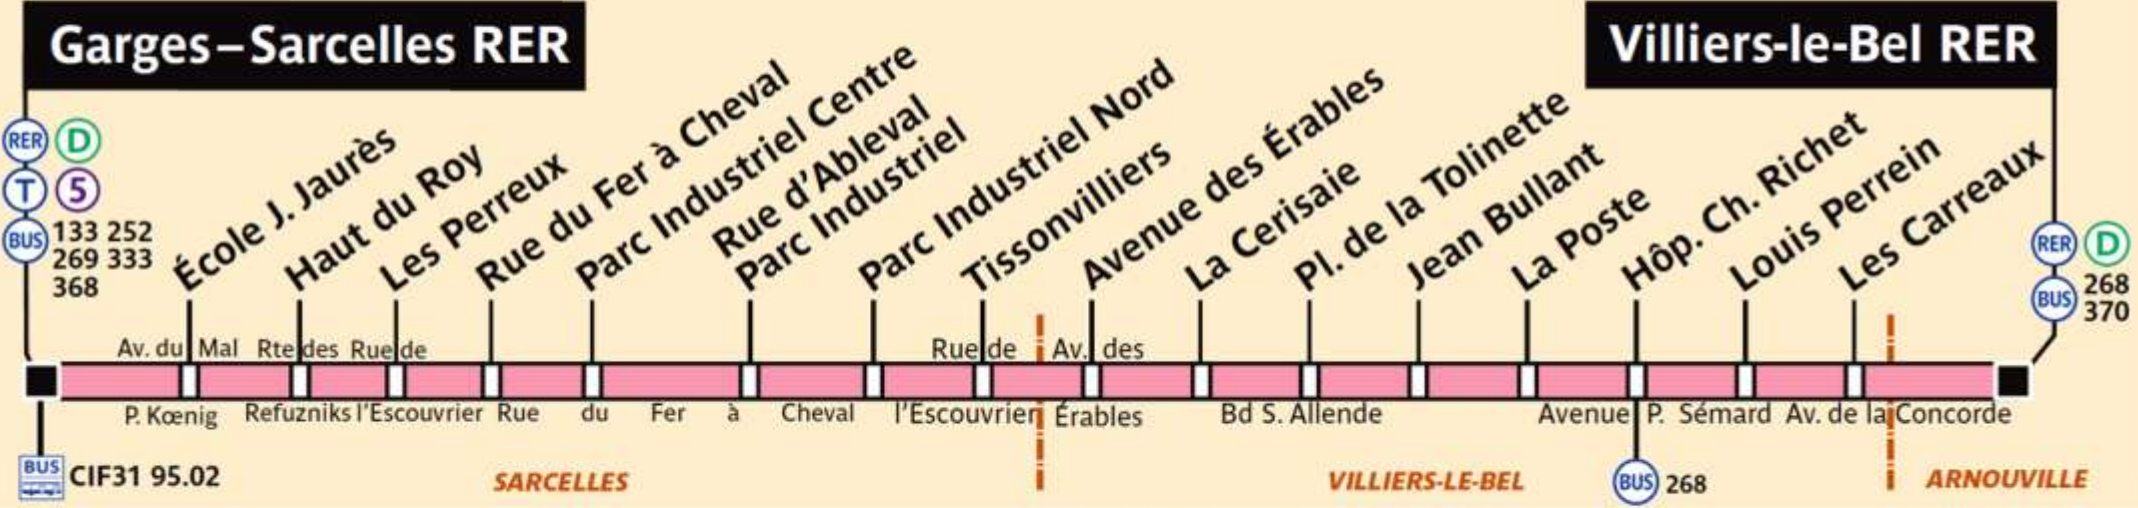

269

270

370

RATP Paris Bus 269

Via - EUtouring.com  
Reproduced with Permission

Garges-Sarcelles RER

Hôtel de Ville d'Attainville

Marché de Saint-Brice

Villiers-le-Bel RER

Garges-Sarcelles RER

Villiers-le-Bel RER