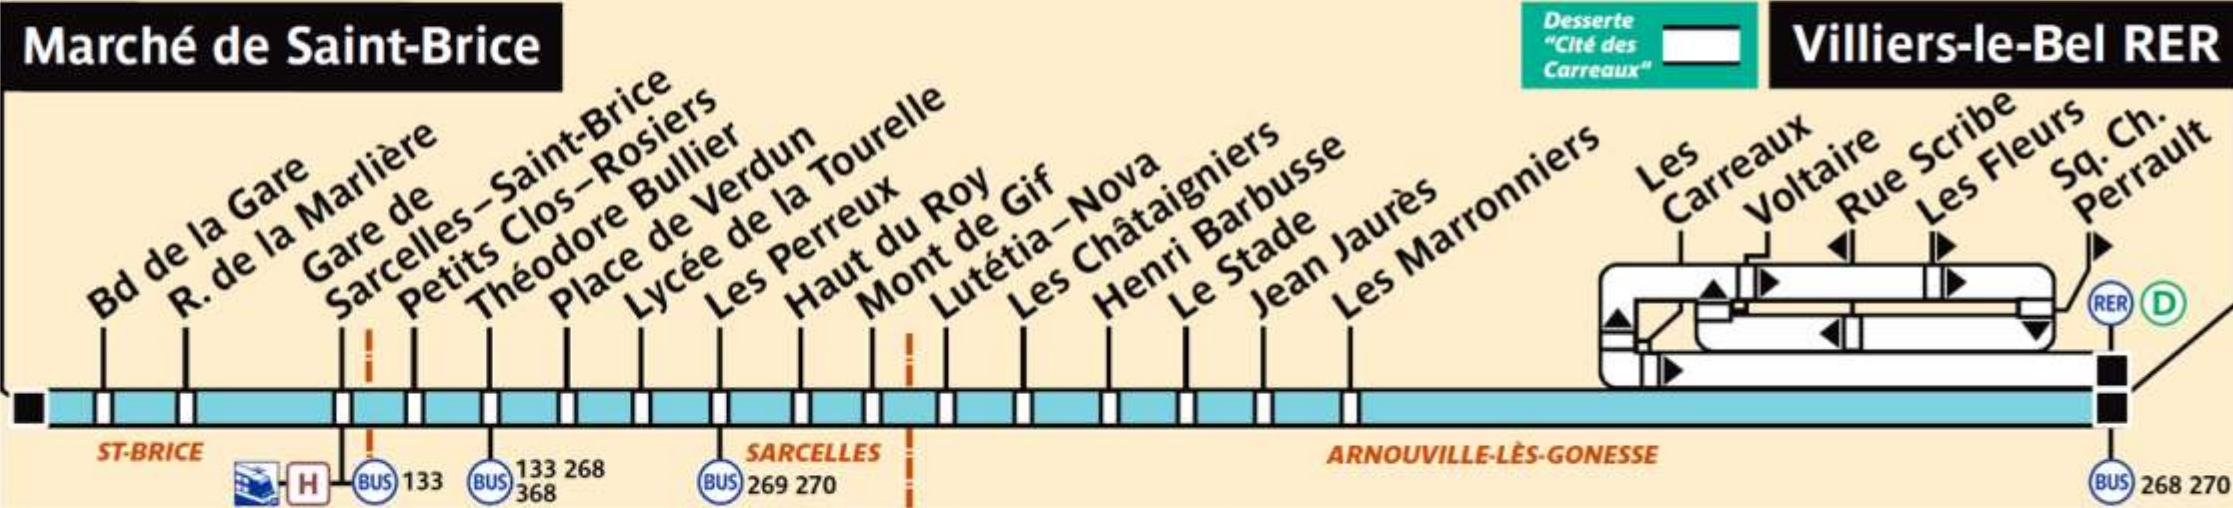

269

270

370

RATP Paris Bus 269

Via - EUtouring.com  
Reproduced with Permission

Garges-Sarcelles RER

Hôtel de Ville d'Attainville

Marché de Saint-Brice

Villiers-le-Bel RER

Garges-Sarcelles RER

Villiers-le-Bel RER