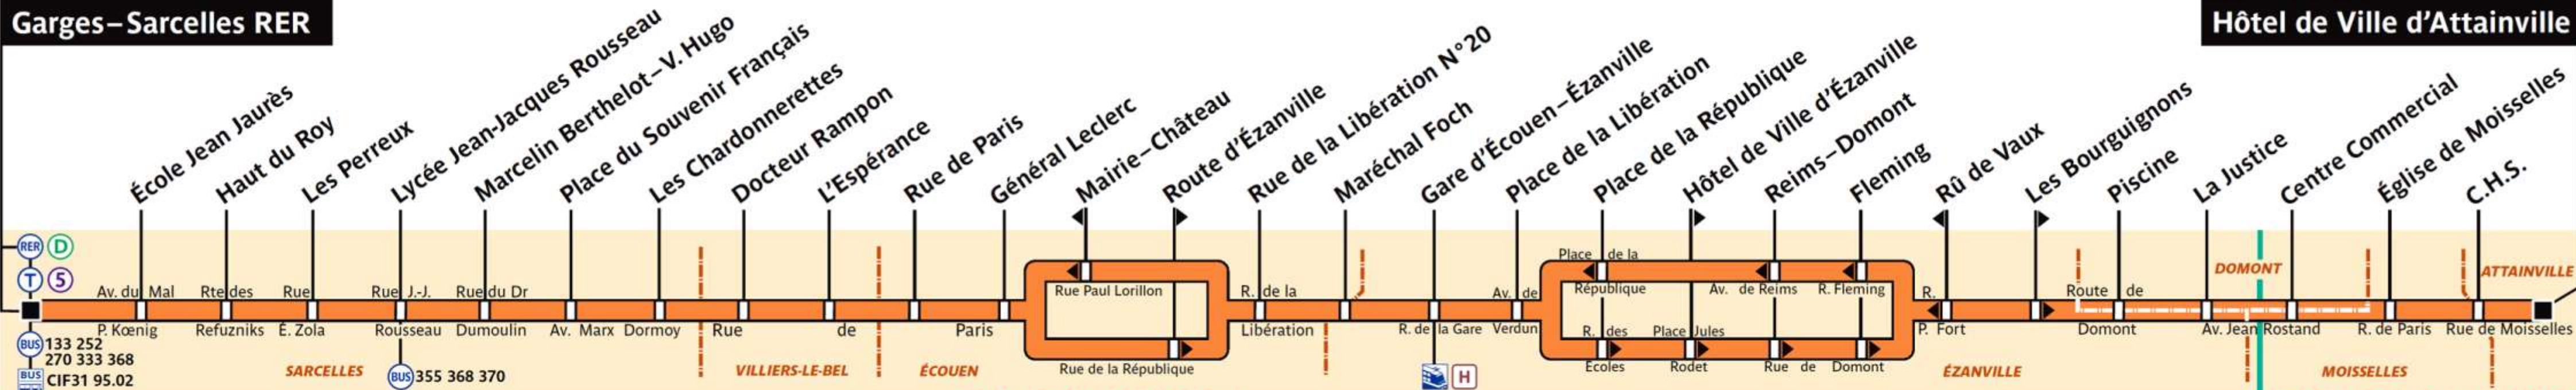

269

270

370

RATP Paris Bus 269

Via - EUtouring.com  
Reproduced with Permission

Garges-Sarcelles RER

Hôtel de Ville d'Attainville

Marché de Saint-Brice

Villiers-le-Bel RER

Garges-Sarcelles RER

Villiers-le-Bel RER