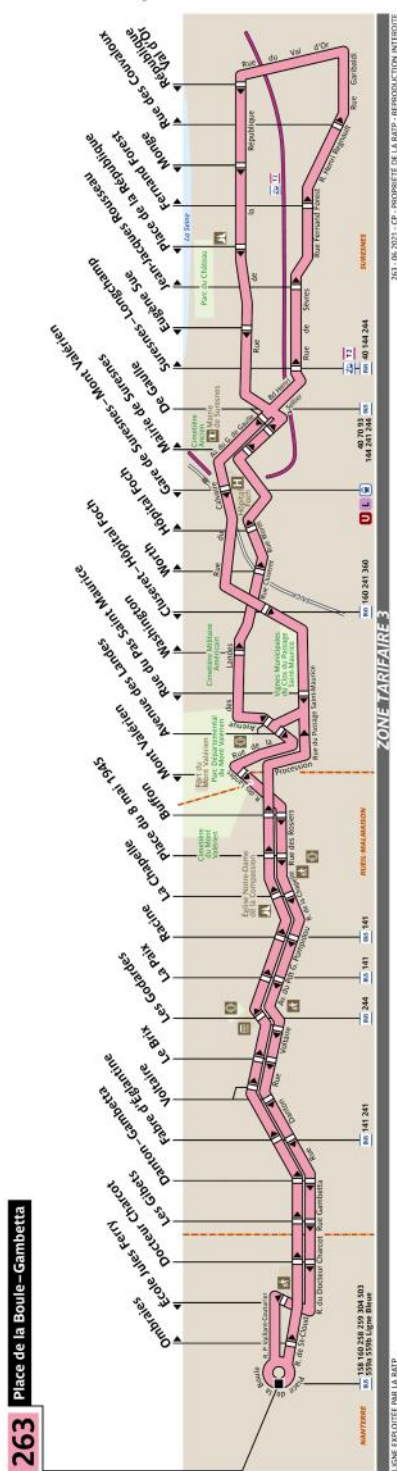

Paris bus timetables

Helping you discover more of Paris EUtouring.com

See more Paris bus routes
EUtouring.com/paris_bus_route_maps.html

Useful French to English translations

- Lundi a vendredi - Monday to Friday
- Samedi - Saturday
- Dimanche et fetes - Sunday and holidays
- Premier depart - First departure
- Dernier - Latest departure
- Toute l'annee - All year
- Avant - Before
- Apres - After
- Intervalle entre 2 passages (en minutes)
- Interval between 2 passes (in minutes)

RATP Paris Bus 263 timetables and route map

Place de la Boule Gambetta circuit

263 Fiche Horaires

Jun 2021

Circulaire la Boule – De Gaulle

De Nanterre – Place de la Boule

lundi à samedi

Premier départ: 7:10
Dernier départ: 18:35

De Suresnes – De Gaulle

lundi à samedi

Dernier départ: 19:40

263 Fiche Horaires

Nous nous efforçons de respecter au mieux ces horaires donnés à titre indicatif, en fonction des conditions de circulation.

ratp.fr | applis RATP | [@ClientsRATP](https://twitter.com/clientsRATP)
34 24 (service gratuit + prix appel)
Service clientèle RATP • TSA 81250 • 75564 Paris Cedex 12

Jun 2021

263 Fiche Horaires

Jun 2021

Circulaire la Boule – De Gaulle

Lundi à vendredi

Samedi

Nous nous efforçons de respecter au mieux ces horaires donnés à titre indicatif, en fonction des conditions de circulation.

ratp.fr | applis RATP | 34 24 (service gratuit + prix appel) | [@ClientsRATP](https://twitter.com/clientsRATP) | Service clientèle RATP
TSA 81250 • 75564 Paris Cedex 12

Paris tourist information
www.eutouring.com

© EUtouring.com

Related Paris transport maps

- [Paris Metro Maps](#)
- [Only Airport shuttle services](#)
- [CDG Airport shuttle services](#)
- [RER train lines](#)
- [Paris tramway lines](#)
- [Paris buses](#)