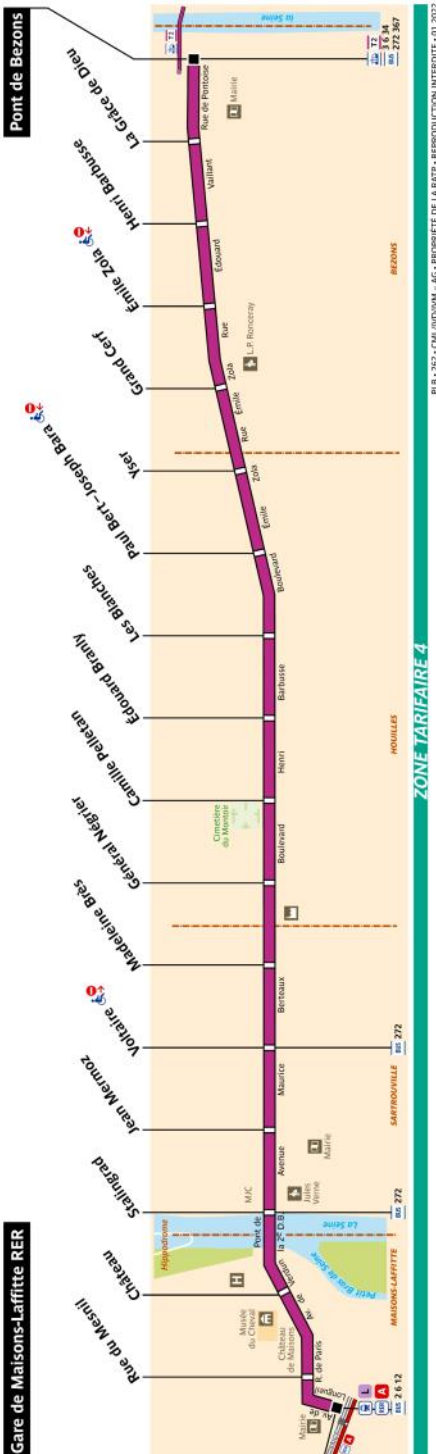

Lundi à vendredi - Monday to Friday
 Samedi - Saturday
 Dimanche et fêtes - Sunday and holidays
 Premier départ - First departure
 Dernier - Latest departure
 Toute l'année - All year
 Avant - Before
 Apres - After
 Intervalle entre 2 passages (en minutes)
 Interval between 2 passes (in minutes)

RATP Paris Bus 262 timetables and route map Gare de Maisons-Laffitte RER to Pont de Bezons

262 Fiche Horaires

Février 2022

262 Fiche Horaires

Février 2022

Direction Pont de Bezons

Toute l'année

	Lundi à Vendredi	Samedi	Dimanche & fêtes
Premier départ:	05:37	05:37	06:30
Dernier départ:	21:45	21:45	21:45

Septembre à Juin

	Lundi à Vendredi	Samedi	Dimanche & fêtes
début à 09:00	8' à 10'	14' à 20'	20' à 26'
09:00 à 15:00	9' à 12'	15' à 18'	16' à 22'
15:00 à 19:00	11'	12' à 14'	14' à 18'
de 19:00 à fin	10' à 15'	16' à 20'	20' à 30'

Direction Gare de Maisons-Laffitte RER

Toute l'année

	Lundi à Vendredi	Samedi	Dimanche & fêtes
Premier départ:	05:10	05:10	06:08
Dernier départ:	21:20	21:20	21:20

Vers Stalingrad

Premier départ:	04:55	04:55	-
Dernier départ:	-	-	-