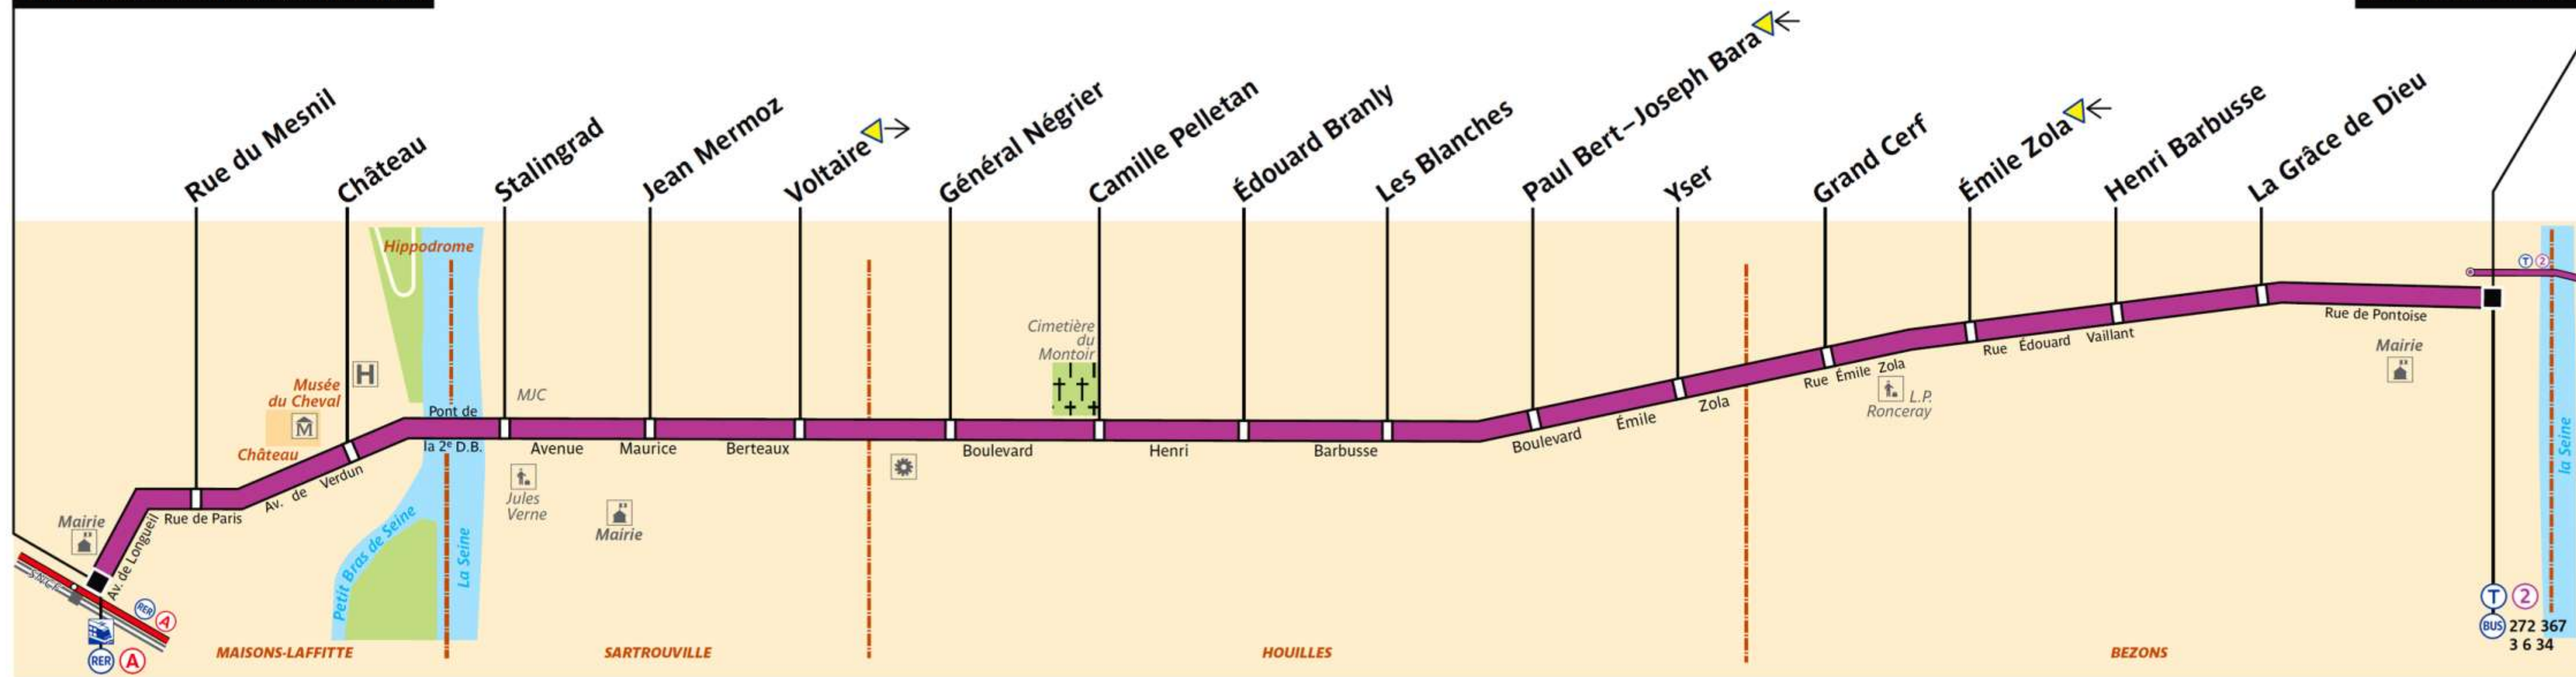

# 262

@ r ATP.fr 32 46 0,34 €/min. wap.r ATP.fr + applis mobiles RATP Service clientèle TSA 81259 75564 Paris Cedex 12

RATP Paris Bus 262

Via - [EUtouring.com](http://EUtouring.com)  
Reproduced with Permission

Arrêt non accessible aux UFR

Gare de Maisons-Laffitte RER

Pont de Bezons

ZONE TARIFAIRE 4