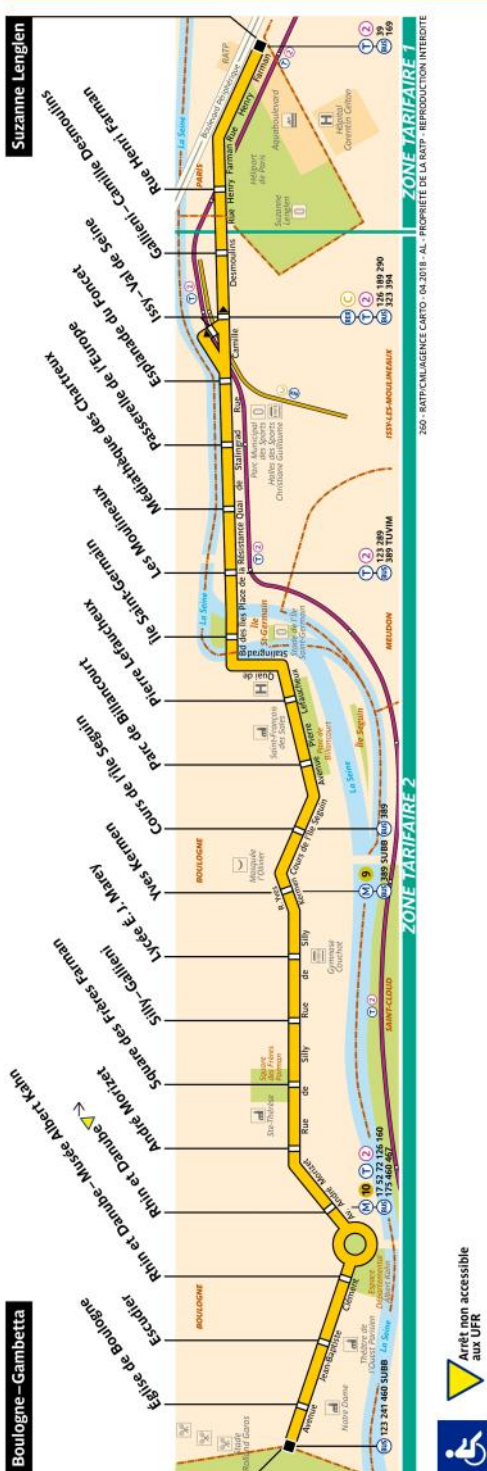

Paris bus timetables

Helping you discover more of Paris EUtouring.com

See more Paris bus routes
EUtouring.com/paris_bus_route_maps.html

Useful French to English translations

Lundi a vendredi - Monday to Friday
Samedi - Saturday
Dimanche et fetes - Sunday and holidays
Premier depart - First departure
Dernier - Latest departure
Toute l'annee - All year
Avant - Before
Apres - After
Intervalle entre 2 passages (en minutes)
Interval between 2 passes (in minutes)

RATP Paris Bus 260 timetables and route map

Boulogne Gambetta to Suzanne Lenglen

Direction **Suzanne Lenglen**

Toute l'année	lundi à vendredi	samedi	dimanche et fériés
Premier départ:	6:00	6:00	7:00
Dernier départ:	0:00	0:00	0:00

Direction **Boulogne – Gambetta**

Toute l'année	lundi à vendredi	samedi	dimanche et fériés
Premier départ:	6:00	6:00	7:00
Dernier départ:	0:15	0:15	0:15

Nous nous efforçons de respecter au mieux ces horaires donnés à titre indicatif, en fonction des conditions de circulation.

ratp.fr | applis RATP [@ClientsRATP](https://twitter.com/ClientsRATP)
34 24 (service gratuit + prix appel)
Service clientèle RATP • TSA 81250 • 75564 Paris Cedex 12

260 Fiche Horaires

Janvier 2021

260 Fiche Horaires

Janvier 2021

Direction **Suzanne Lenglen**

lundi à vendredi	Septembre à Juin	Juillet	Août
avant 7:00	20' à 25'	20' à 25'	20' à 25'
7:00 à 10:00	14' à 18'	16' à 19'	18' à 22'
10:00 à 16:00	20'	20'	25'
16:00 à 19:30	15' à 18'	17' à 20'	18' à 22'
19:30 à 21:00	18' à 25'	20' à 25'	20' à 30'
22:00 à 1:00	30'	30'	30'

samedi	Septembre à Juin	Juillet	Août
avant 7:00	25' à 30'	25' à 30'	25' à 30'
7:00 à 10:00	20'	25'	25'
10:00 à 16:00	20'	20'	20'
16:00 à 19:30	20'	19' à 22'	19' à 22'
19:30 à 21:00	20' à 30'	20' à 30'	20' à 30'
22:00 à 1:00	30'	30'	30'

dimanche et fériés	Septembre à Juin	Juillet	Août
avant 7:00	-	-	-
7:00 à 10:00	22' à 30'	27' à 30'	27' à 30'
10:00 à 16:00	20' à 25'	25' à 28'	25' à 28'
16:00 à 19:30	20'	25'	25'
19:30 à 21:00	20' à 30'	25' à 30'	25' à 30'
22:00 à 1:00	30'	30'	30'

260 Fiche Horaires

Janvier 2021

Direction **Boulogne – Gambetta**

lundi à vendredi	Septembre à Juin	Juillet	Août
avant 7:00	20' à 25'	20' à 25'	20' à 25'
7:00 à 10:00	14' à 18'	16' à 19'	18' à 22'
10:00 à 16:00	20'	20'	25'
16:00 à 19:30	15' à 18'	17' à 20'	18' à 22'
19:30 à 21:00	18' à 25'	20' à 25'	20' à 30'
22:00 à 1:00	30'	30'	30'

samedi	Septembre à Juin	Juillet	Août
avant 7:00	25' à 30'	25' à 30'	25' à 30'
7:00 à 10:00	20'	25'	25'
10:00 à 16:00	20'	20'	20'
16:00 à 19:30	20'	19' à 22'	19' à 22'
19:30 à 21:00	20' à 30'	20' à 30'	20' à 30'
22:00 à 1:00	30'	30'	30'

dimanche et fériés	Septembre à Juin	Juillet	Août
avant 7:00	-	-	-
7:00 à 10:00	22' à 30'	27' à 30'	27' à 30'
10:00 à 16:00	20' à 25'	25' à 28'	25' à 28'
16:00 à 19:30	20'	25'	25'
19:30 à 21:00	20' à 30'	25' à 30'	25' à 30'
22:00 à 1:00	30'	30'	30'

Nous nous efforçons de respecter au mieux ces horaires donnés à titre indicatif, en fonction des conditions de circulation.

ratp.fr | applis RATP [@ClientsRATP](https://twitter.com/ClientsRATP) 34 24 (service gratuit + prix appel) Service clientèle RATP TSA 81250 • 75564 Paris Cedex 12

Paris tourist information
www.eutouring.com

© EUtouring.com

Related Paris transport maps

- [Paris Metro Maps](#)
- [Orly Airport shuttle services](#)
- [CDG Airport shuttle services](#)
- [RER train lines](#)
- [Paris tramway lines](#)
- [Paris buses](#)