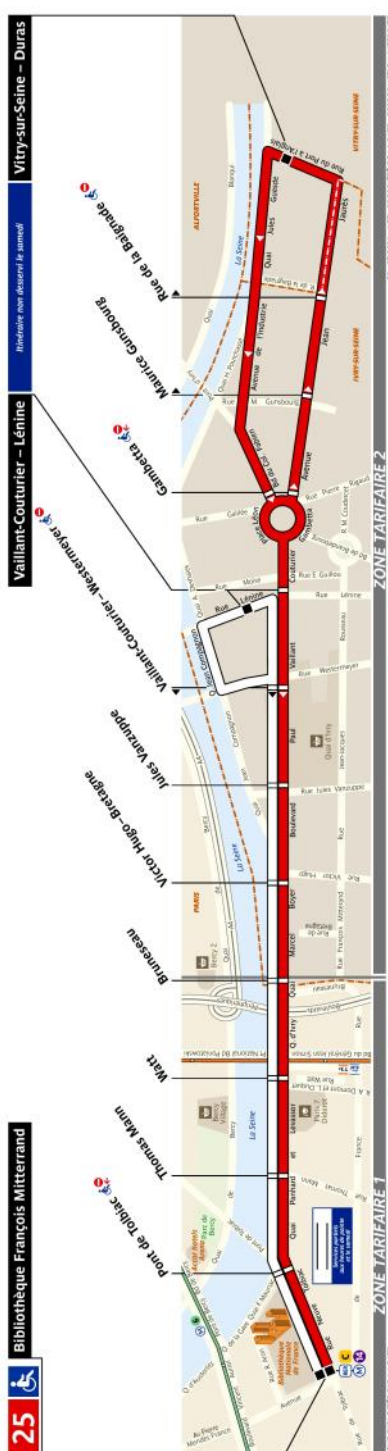

Paris bus timetables

Helping you discover more of Paris EUtouring.com

See more [Paris bus routes](http://EUtouring.com/paris_bus_routes)
EUtouring.com/paris_bus_route_maps.html

Useful French to English translations

Lundi a vendredi - Monday to Friday
Samedi - Saturday
Dimanche et fetes - Sunday and holidays
Premier depart - First departure
Dernier - Latest departure
Toute l'annee - All year
Avant - Before
Après - After
Intervalle entre 2 passages (en minutes)
Interval between 2 passes (in minutes)

RATP Paris Bus 25 timetables and route map

Bibliothèque François Mitterrand to Vitry-sur-Seine - Duras

25 Fiche Horaires

Juillet 2021

Direction **Bibliothèque François Mitterrand**

Lundi à vendredi

Premier départ: 06:00
Dernier départ: 22:30

Depuis **Vaillant-Couturier – Lénine**

MATIN	Lundi à vendredi	Samedi
Premier départ:	07:01* 06:59** 07:08***	07:00
Dernier départ:	10:12* 10:12** 09:22***	-
APRÈS-MIDI	Lundi à vendredi	Samedi
Premier départ:	16:51* 16:53** -	-
Dernier départ:	20:05* 19:14** -	22:30

* Septembre à juin
** Juillet
*** Août

Direction **Vitry-sur-Seine - Duras**

Lundi à vendredi **Samedi****

Premier départ: 06:20 07:00
Dernier départ: 22:35 22:35

Nous nous efforçons de respecter au mieux ces horaires donnés à titre indicatif, en fonction des conditions de circulation.

ratp.fr | applis RATP [@ClientsRATP](https://twitter.com/clientsratp)
34 24 (service gratuit + prix appel)
Service clientèle RATP • TSA 81250 • 75564 Paris Cedex 12

25 Fiche Horaires

Juillet 2021

Arrêt non accessible aux UFR

Juillet 2021

25 Fiche Horaires

Juillet 2021

Direction **Bibliothèque François Mitterrand**

lundi à vendredi

	Septembre à Juin	Juillet	Août
Avant 07:00	11'	13' à 17'	
07:00 à 10:00	9' à 11'	12' à 13'	12' à 13'
10:00 à 16:00	12' à 16'	16' à 20'	16' à 20'
16:00 à 19:00	15'	15'	15' à 17'
19:00 à 21:00	15'	15'	16' à 27'
Après 21:00	15'	22' à 25'	30'

Arrêt non desservi les samedis, les dimanches et jours fériés

Depuis **Vaillant-Couturier – Lénine**

lundi à vendredi

	Septembre à Juin	Juillet	Août
Avant 07:00	-	-	-
07:00 à 10:00	10' à 12'	12' à 13'	12' à 14'
10:00 à 16:00	-	-	-
16:00 à 19:00	15' à 19'	15' à 17'	-
19:00 à 21:00	15' à 19'	-	-
Après 21:00	-	-	-

Samedi

	Septembre à Juin	Juillet	Août
Avant 07:00	-	-	-
07:00 à 10:00	15' à 16'	15' à 16'	15' à 16'
10:00 à 16:00	10' à 16'	15' à 16'	15' à 16'
16:00 à 19:00	10' à 12'	11' à 15'	11' à 15'
19:00 à 21:00	12' à 15'	15'	15'
Après 21:00	16' à 20'	16' à 20'	16' à 20'

Nous nous efforçons de respecter au mieux ces horaires donnés à titre indicatif, en fonction des conditions de circulation.

ratp.fr | applis RATP 34 24 (service gratuit + prix appel) [@ClientsRATP](https://twitter.com/clientsratp) Service clientèle RATP TSA 81250 • 75564 Paris Cedex 12

25 Fiche Horaires

Juillet 2021

Direction **Vitry-sur-Seine - Duras**

lundi à vendredi

	Septembre à Juin	Juillet	Août
Avant 07:00	9' à 12'*	9' à 12'*	13' à 17'*
07:00 à 10:00	4' à 5'*	6'*	6' à 12'*
10:00 à 16:00	13' à 15'	16' à 20'	17' à 20'
16:00 à 19:00	8' à 15'*	8' à 19'*	16' à 18'
19:00 à 21:00	10' à 15'*	14' à 18'	15' à 16'
Après 21:00	15'*	20'	30'

Samedi

	Septembre à Juin	Juillet	Août
Avant 07:00	-	-	-
07:00 à 10:00	16' à 19'	16' à 19'	16' à 19'
10:00 à 16:00	10' à 16'	15' à 16'	15' à 16'
16:00 à 19:00	10' à 12'	11' à 15'	11' à 15'
19:00 à 21:00	12' à 16'	15' à 16'	15' à 16'
Après 21:00	16' à 20'	16' à 20'	16' à 20'

* Du lundi au vendredi, aux heures de pointe, certains bus terminent à l'arrêt Vaillant-Couturier – Lénine

** Le samedi, ligne exploitée entre Bibliothèque François Mitterrand et Vaillant-Couturier – Lénine

Arrêt non desservi les dimanches et jours fériés

Paris tourist information
www.eutouring.com

© EUtouring.com

Related Paris transport maps

- Paris Metro Maps
- Only Airport shuttle services
- CDG Airport shuttle services
- RER train lines
- Paris tramway lines
- Paris buses