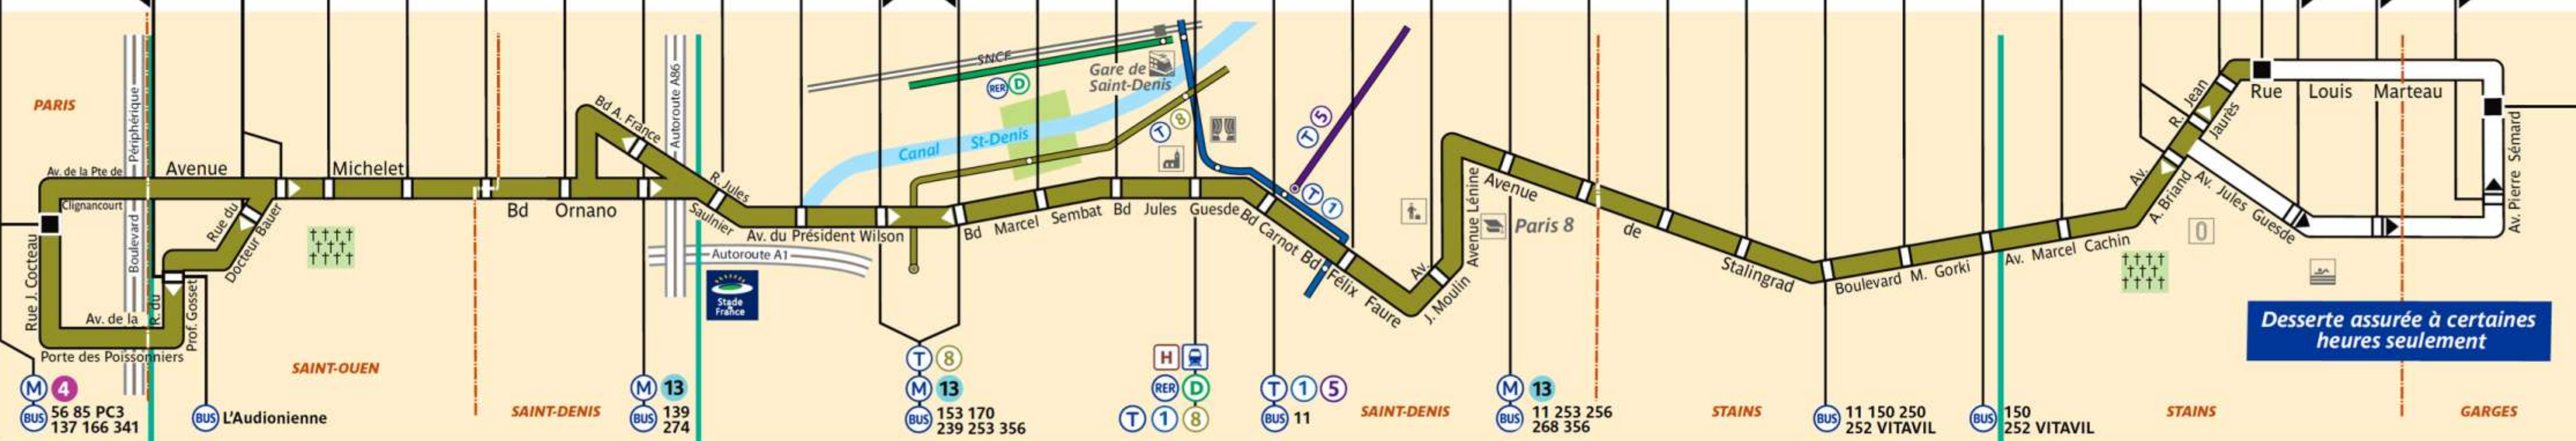

255

RATP Paris Bus 255

Via - EUtouring.com
Reproduced with Permission

Arrêt non accessible
aux UFR

Porte de Clignancourt

Place Debain
Michelet-Docteur Bauer
Cimetière Parisien
Godillot

Landy-Ornano
Docteur Finot
Carrefour Pleyel
La Plaine-Saulnier
Pont du Canal

Porte de Paris
Pierre de Geyter
Denfert-Rochereau
Église-Théâtre Gérard Philippe
Marché de Saint-Denis
Cité Langevin
Lycée Paul Éluard

Saint-Denis-Université
Henri Barbusse
Clos Hanot
Paul Vaillant-Couturier
Le Globe
François Bégué

Mairie de Stains
Les Parouzes
J. Jaurès
République
Léo Lagrange
L'Avenir

Pierre Sémard

Stains- Les Prévoyants

Garges Rond-Point
de la Lutèce

Desserte assurée à certaines heures seulement

Z.T.1

ZONE TARIFAIRE 2

ZONE TARIFAIRE 3

ZONE TARIFAIRE 4