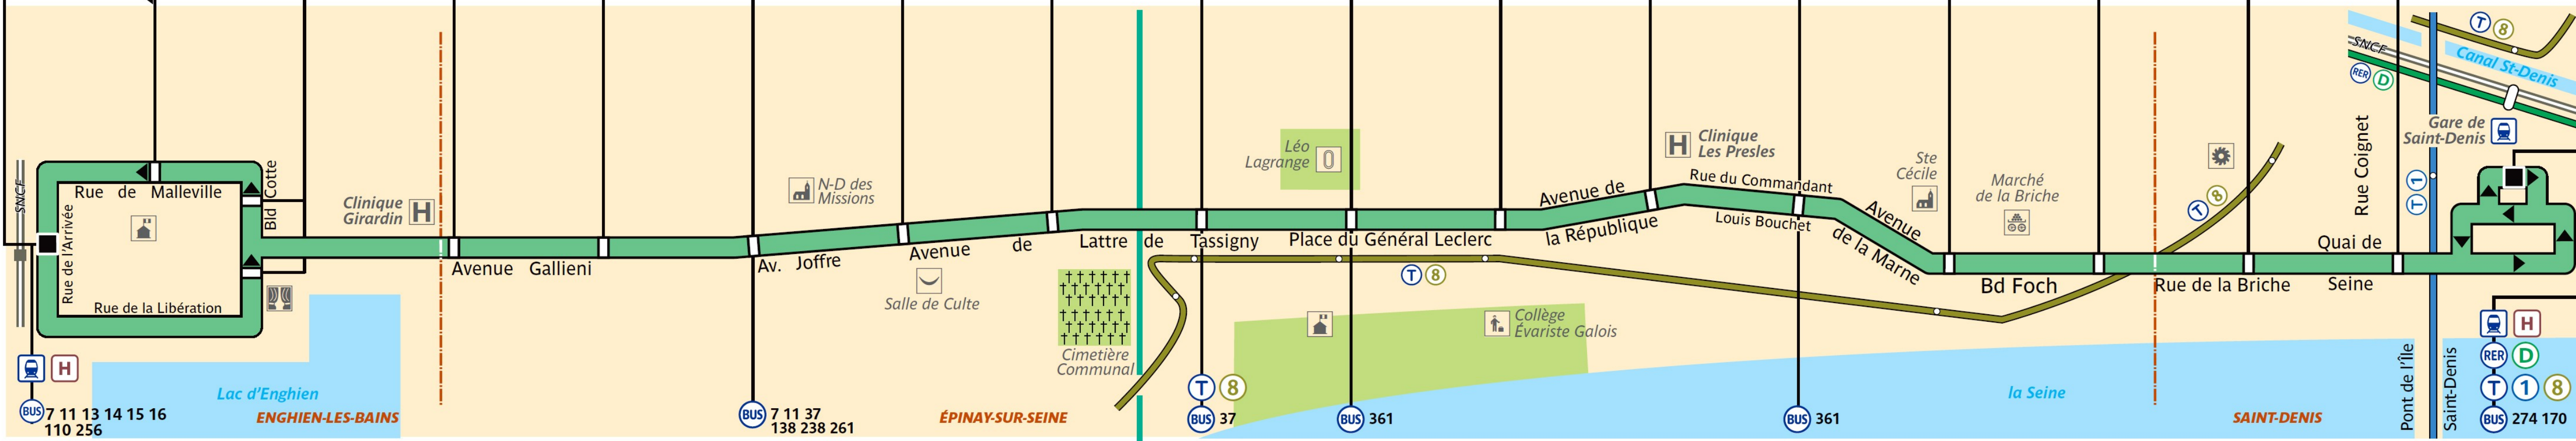

254

RATP Paris Bus 254

Via - EUtouring.com
Reproduced with Permission

Gare d'Enghien-les-Bains

Mairie d'Enghien-les-Bains
Casino

Limite des Départements
Rue de Saint-Gratien

Cygne d'Enghien - Joffre
Joffre
De Lattre de Tassigny

Place Fitzelin
Lacépède

Rose Bertin
Les Béatus

Lycée
Avenue de la Marne
Commandant Louis Bouchet

Les Mobiles
Rue de l'Union

La Briche
Rue du Port

Gare de Saint-Denis RER

7 11 13 14 15 16
110 256

7 11 37
138 238 261

37

361

361

1 8
274 170

ZONE TARIFAIRE 4

ZONE TARIFAIRE 3