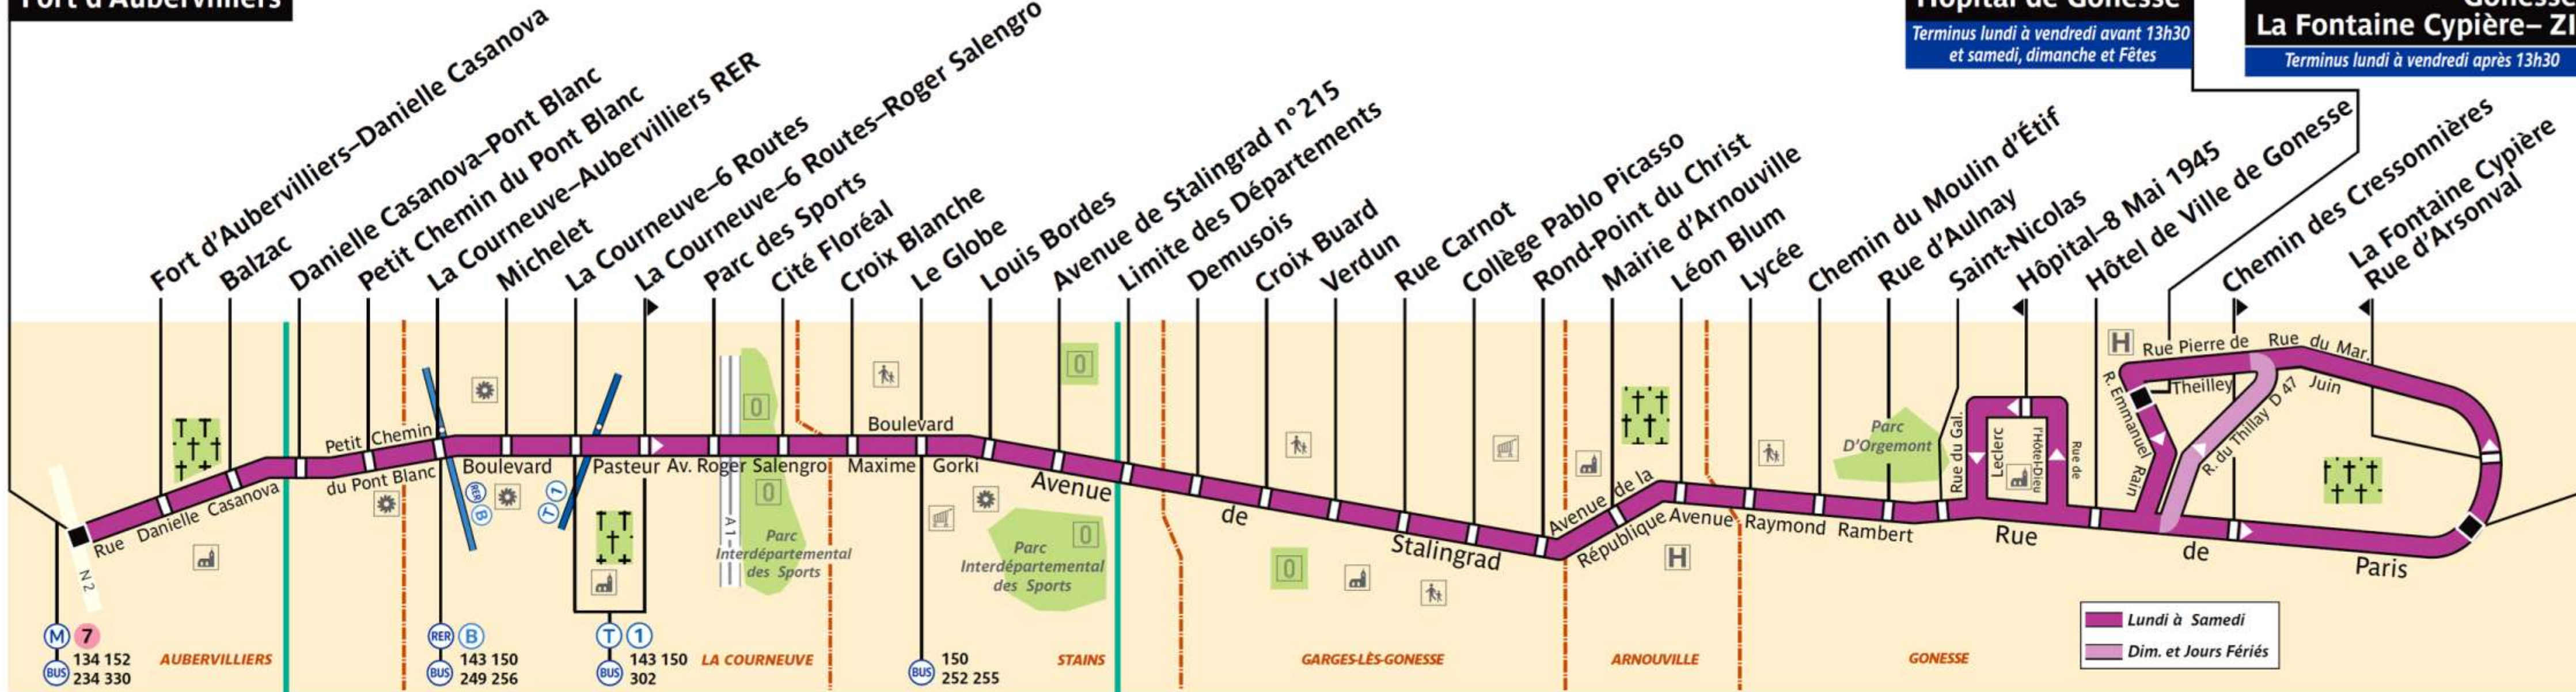

### Fort d'Aubervilliers

### Hôpital de Gonesse

Terminus lundi à vendredi avant 13h30  
et samedi, dimanche et Fêtes

### Gonesse

#### La Fontaine Cypièrè- ZI

Terminus lundi à vendredi après 13h30

250 RATP / CML / AGENCE CARTO - PLB 01.2012 - CD - PROPRIÉTÉ DE LA RATP - REPRODUCTION INTERDITE