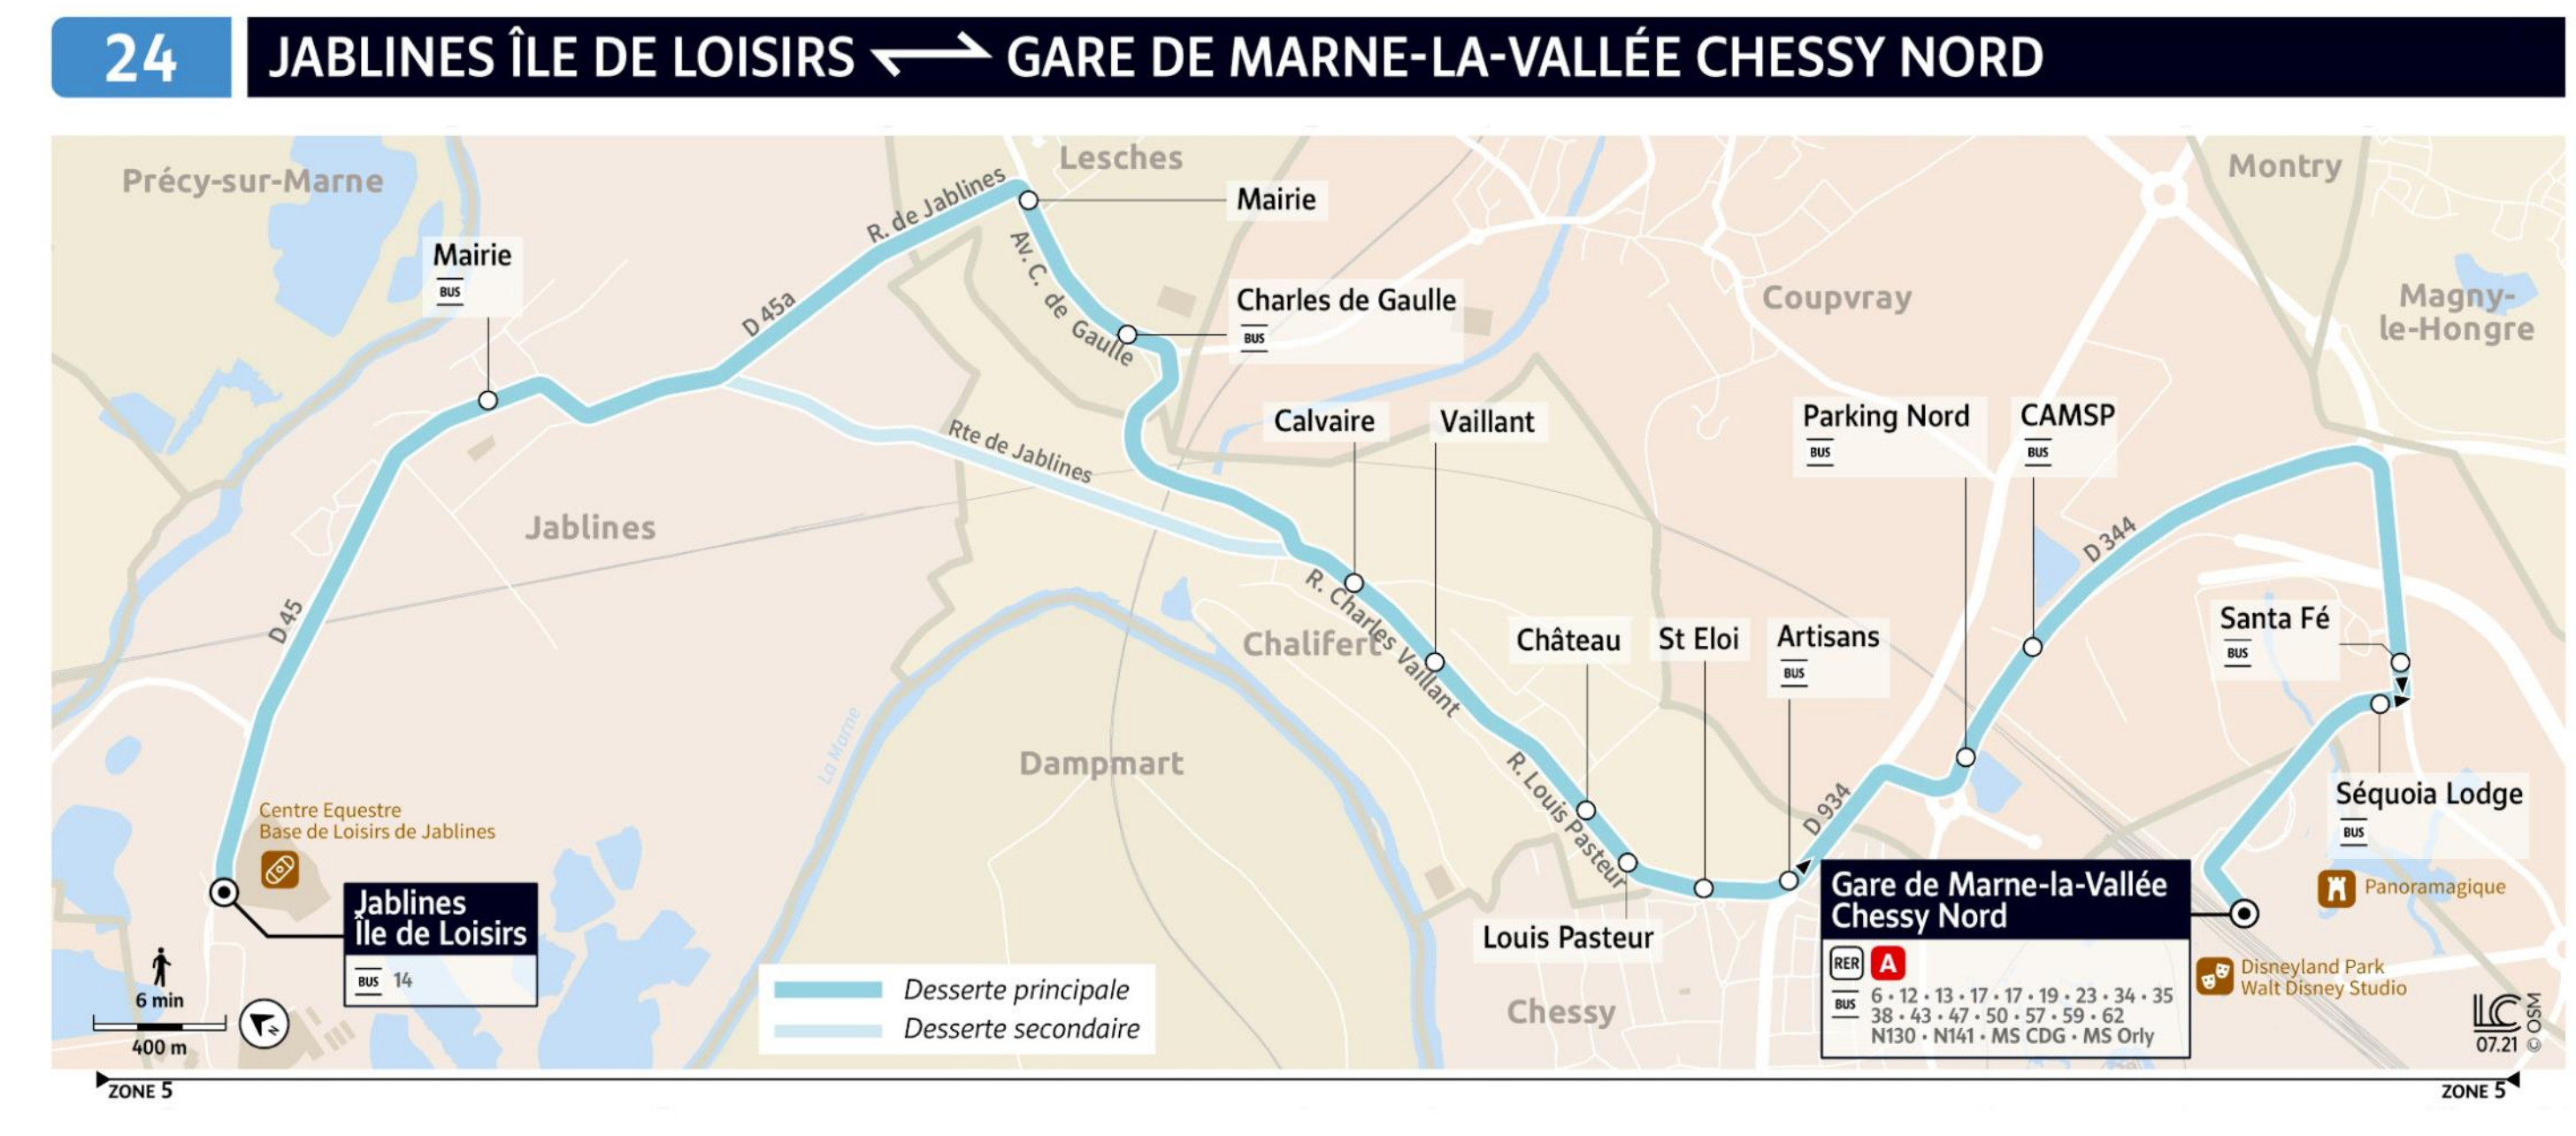

Le samedi, dimanche et jours fériés

Période de fonctionnement	A
Jours de fonctionnement	SD
CHESSY	Gare de Marne-la-Vallée Chessy Nord 20:45
COUPVRAY	Séquoia Lodge 20:47
	CAMSP 20:51
	Parking Nord 20:52
CHESSY	St Eloi 20:53
CHALIFERT	Louis Pasteur 20:54
	Château 20:55
	Vaillant 20:57
	Calvaire 20:58
LESCHES	Charles de Gaulle 21:00
	Mairie 21:01
JABLINES	Mairie 21:05
	Île de Loisirs 21:08