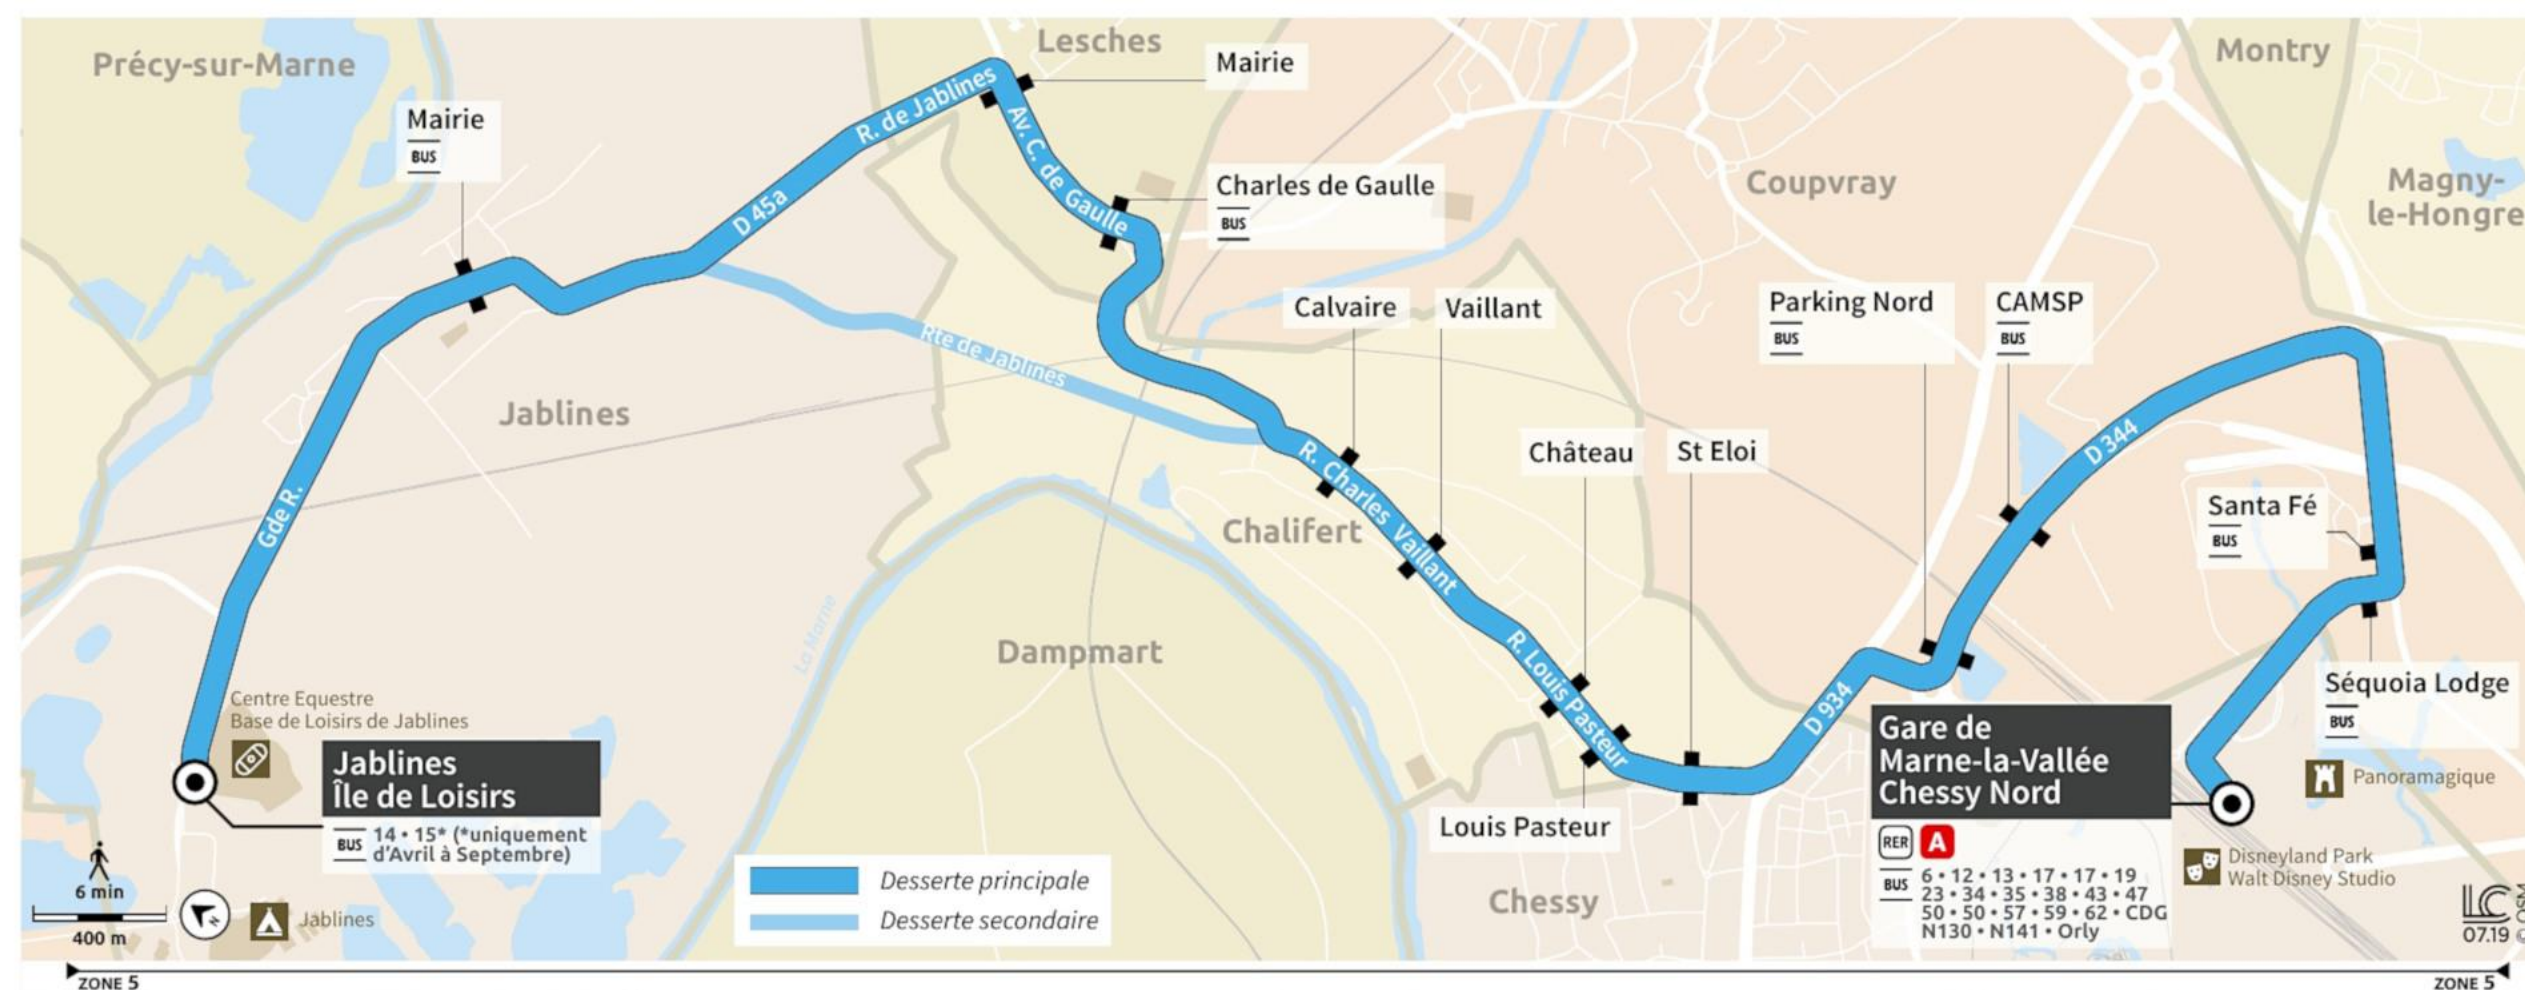

# Disneyland Paris Bus 24 from Gare de Marne-la-Vallee to Jablines Ile de Loisirs route map with stops, transport connections and street plan

Via - EUtouring.com

Horaires à partir du 2 septembre 2019

## JABLINES ÎLE DE LOISIRS

## GARE DE MARNE-LA-VALLÉE CHESSY NORD

- Jablines Île de Loisirs 
- Jablines
- Lesches
- Chalifert
- Coupvray
- Gare de Marne-la-Vallée Chessy Nord

## BUS 24 JABLINES ÎLE DE LOISIRS ↔ GARE DE MARNE-LA-VALLÉE CHESSY NORD