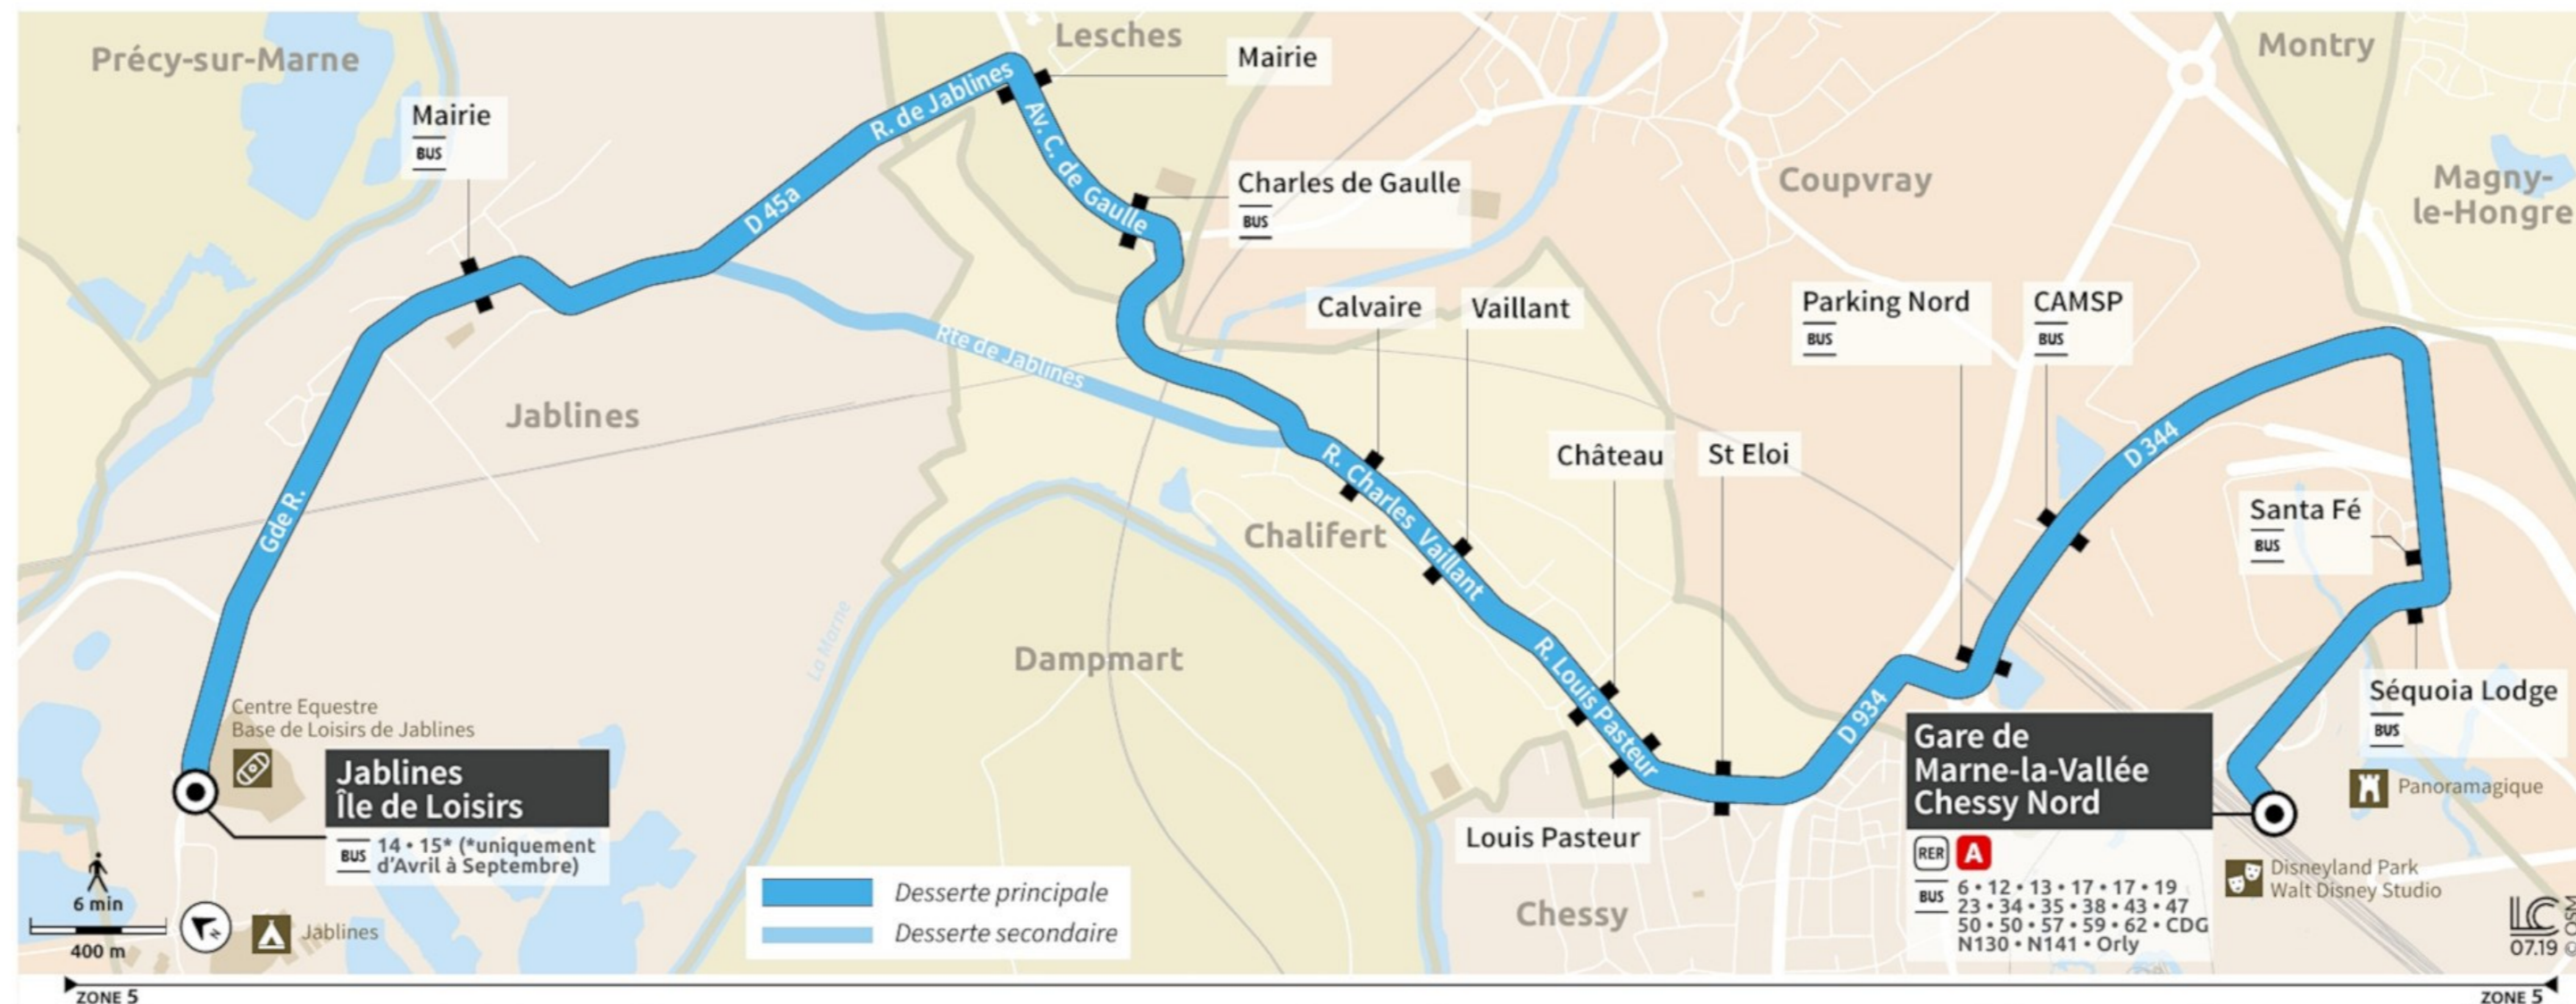

Disneyland Paris bus 24 from Gare de Marne-la-Vallee to Jablines Ile de Loisirs route map with stops, transport connections and street plan

Via - EUtouring.com

Horaires à partir du 2 septembre 2019

JABLINES ÎLE DE LOISIRS

GARE DE MARNE-LA-VALLÉE CHESSY NORD

- Jablines Île de Loisirs 
- Jablines
- Lesches
- Chalifert
- Coupvray
- Gare de Marne-la-Vallée Chessy Nord

BUS 24 JABLINES ÎLE DE LOISIRS ↔ GARE DE MARNE-LA-VALLÉE CHESSY NORD

Informations pratiques & points de vente

Contact

transdev-idf.com

vianavigo.com

TRANSDEV AMV

Point Info Bus
Rue Jacquard - Z.I.
77400 Lagny-sur-Marne

Tél. : 01 60 07 94 70

Du lundi au vendredi
de 7h00 à 19h00

membre de l'association Optile

 Téléchargez
gratuitement
l'appli Acceo

Points de vente

Chessy 
Gares RER A  

Related Paris transport maps

- [Disneyland Paris](#)
- [Paris Metro Maps](#)
- [Orly Airports shuttle services](#)
- [CDG Airport shuttle services](#)
- [RER train lines](#)
- [Paris buses](#)