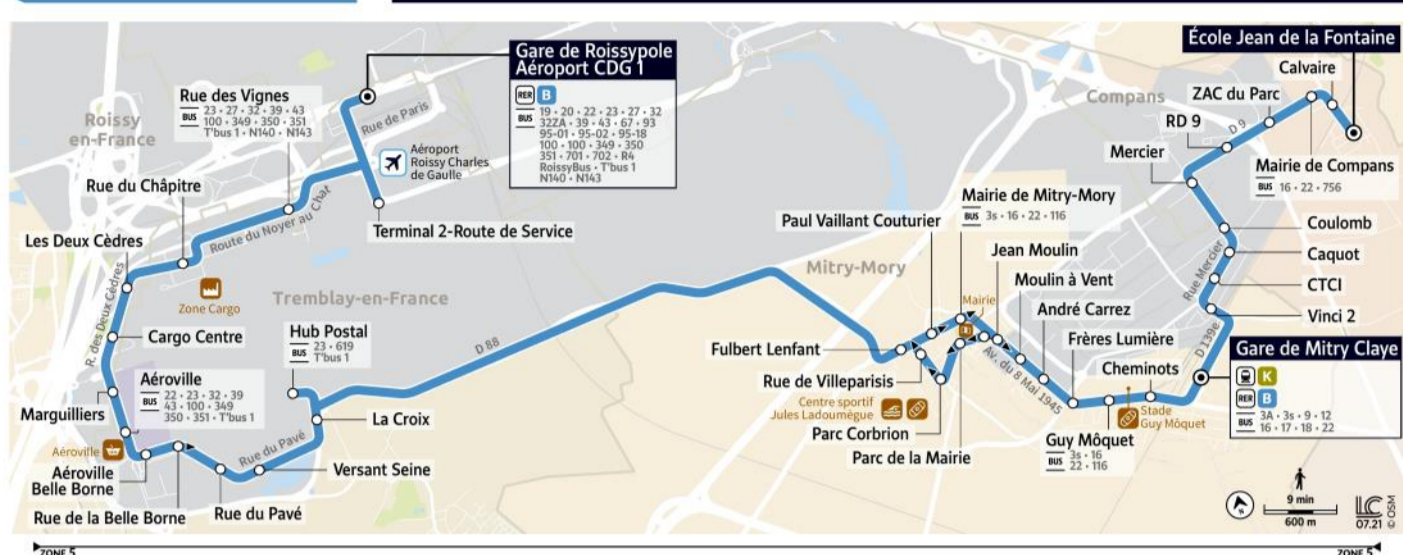

## Paris Bus 24 timetables and route map

Gare de Mitry Claye to Ecole Jean de la Fontaine to Gare de Roissypole Airport CDG 1 (Charles de Gaulle Airport)

## → Gare de Roissypole AÉROPORT CDG 1