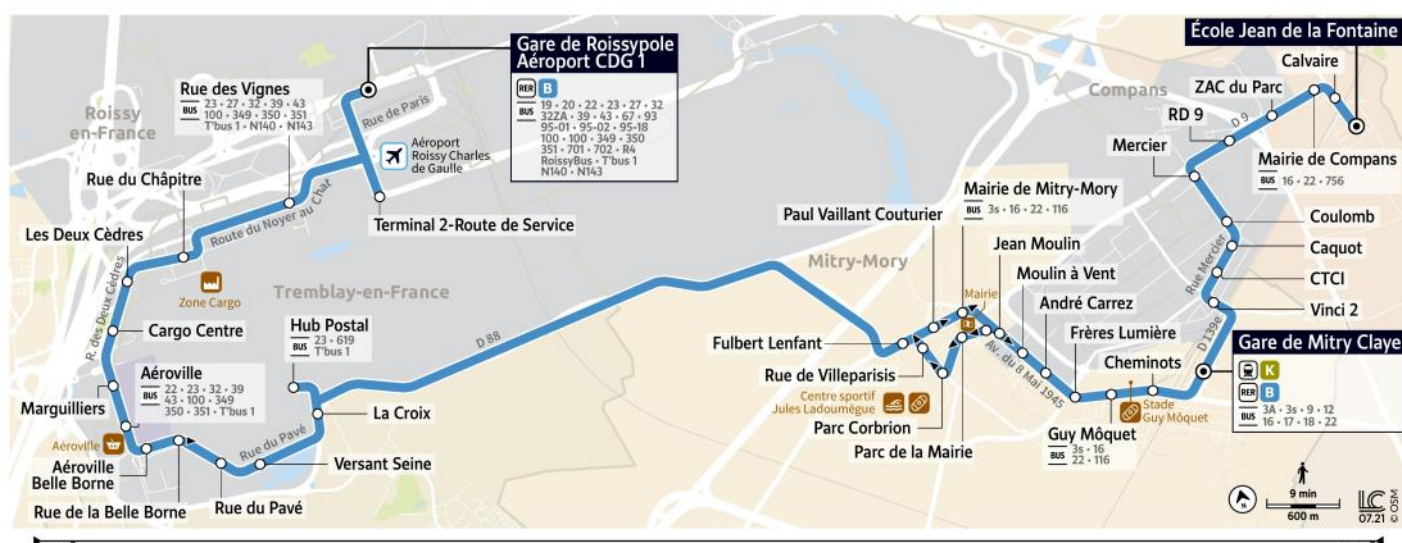

Paris Bus 24 timetables and route map

Gare de Roissy Airport CDG 1 (Charles de Gaulle Airport) to Gare de Mitry Claye and Ecole Jean de la Fontaine

24

→ COMPANS École Jean de La Fontaine

Horaires valables du 23 août 2021 au 21 août 2022

		Du lundi au vendredi											
ZONE AÉRO-PORTUAIRE	Gare de Roissy Airport CDG 1	Filéo	N	6:44	7:14	7:44	8:14	8:44	9:14	9:39	10:04	10:34	11:04
	Aéroville	Filéo		6:54	7:24	7:54	8:24	8:54	9:24	9:49	10:14	10:44	11:14
	Hub Postal	Filéo		7:00	7:30	8:00	8:30	9:00	9:30	9:55	10:20	10:50	11:20
MITRY-MORY	Mairie de Mitry-Mory	Filéo		7:10	7:40	8:10	8:40	9:10	9:40	10:05	10:30	11:00	11:30
	Gare de Mitry-Claye	Filéo		7:18	7:48	8:18	8:48	9:18	9:48	10:13	10:38	11:08	11:38
COMPANS	Coulomb			7:22	7:52	8:22	8:52	9:22	9:52	10:17	10:42	11:12	11:42
	École Jean de La Fontaine			7:28	7:58	8:28	8:58	9:28	9:58	10:23	10:48	11:18	11:48

		Du lundi au vendredi											
ZONE AÉRO-PORTUAIRE	Gare de Roissy Airport CDG 1	Filéo	N	11:34	12:04	12:34	13:04	13:34	14:04	14:34	15:04	15:34	16:04
	Aéroville	Filéo		11:44	12:14	12:44	13:14	13:44	14:14	14:44	15:14	15:44	16:14
	Hub Postal	Filéo		11:50	12:20	12:50	13:20	13:50	14:20	14:50	15:20	15:50	16:20
MITRY-MORY	Mairie de Mitry-Mory	Filéo		12:00	12:30	13:00	13:30	14:00	14:30	15:00	15:30	16:00	16:30
	Gare de Mitry-Claye	Filéo		12:08	12:38	13:08	13:38	14:08	14:38	15:08	15:38	16:08	16:39
COMPANS	Coulomb			12:12	12:42	13:12	13:42	14:12	14:42	15:12	15:42	16:12	16:43
	École Jean de La Fontaine			12:18	12:48	13:18	13:48	14:18	14:48	15:18	15:48	16:18	16:49