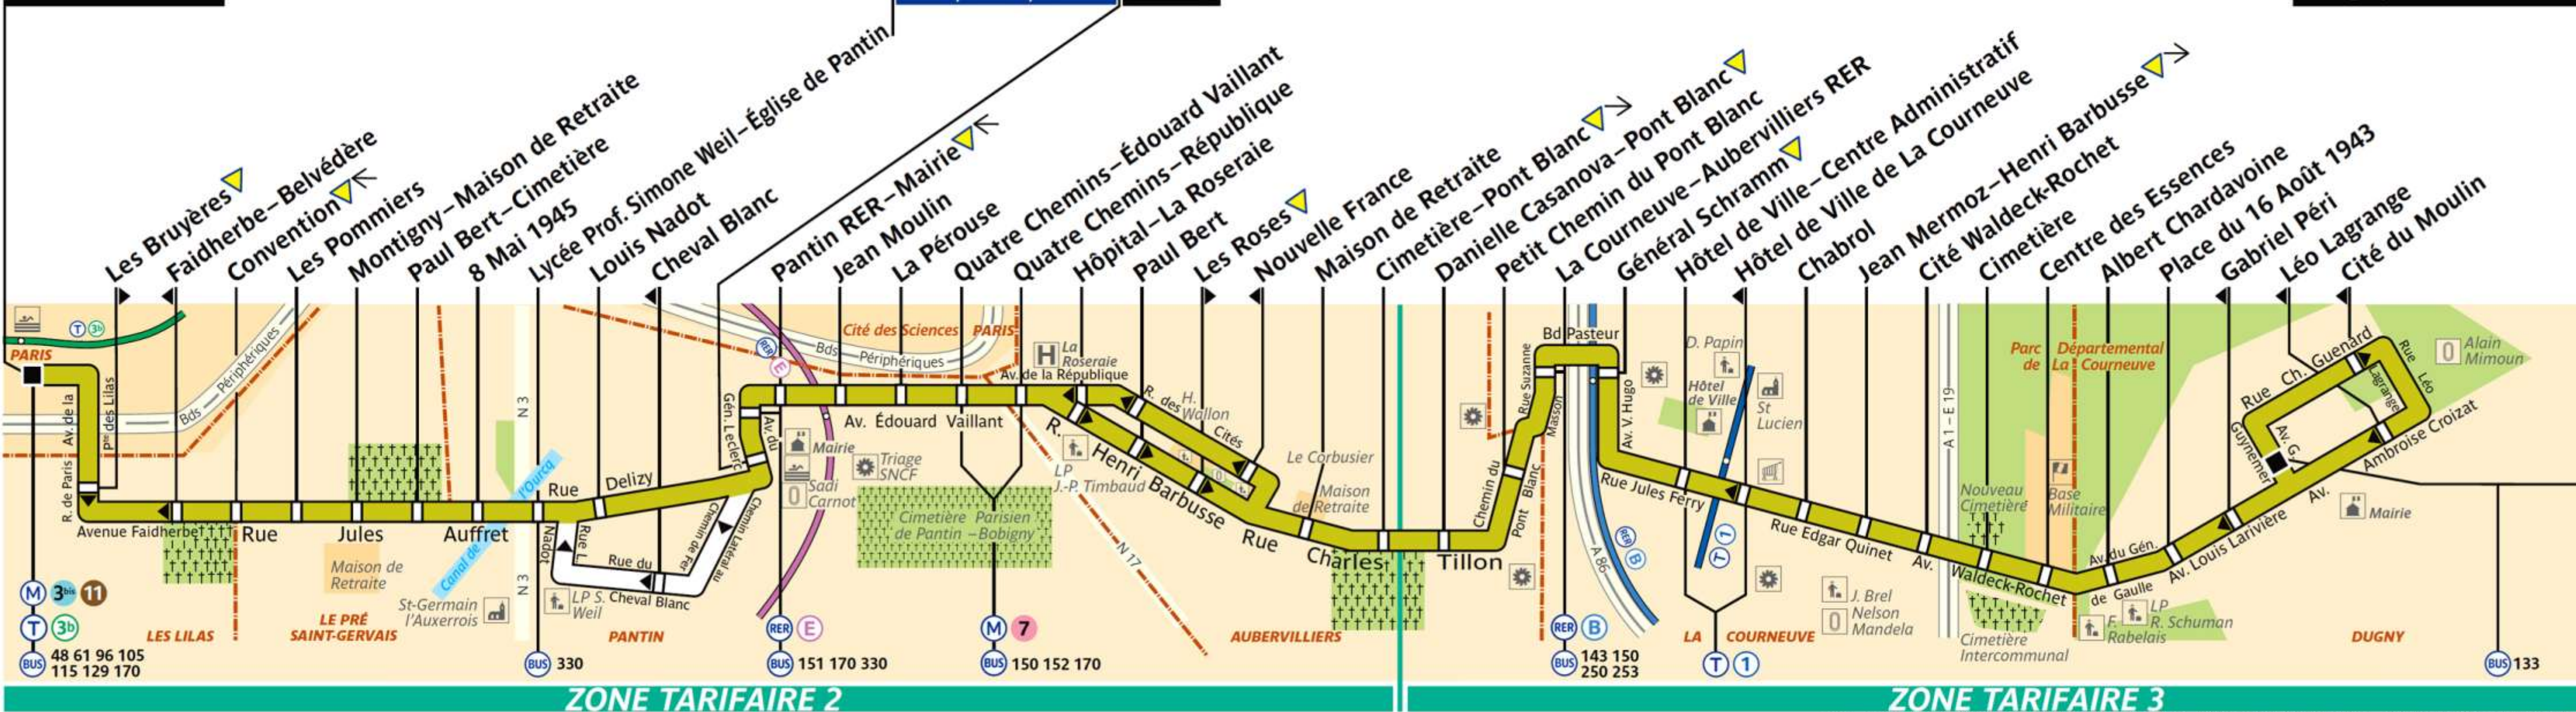

249

RATP Paris Bus 249

Via - EUtouring.com

Reproduced with Permission

Arrêt non accessible aux UFR

Porte des Lilas

Delizy

Dugny - Centre Ville

Itinéraire desservi uniquement du lundi au dimanche sur les deux premiers départs

ZONE TARIFAIRE 2

ZONE TARIFAIRE 3