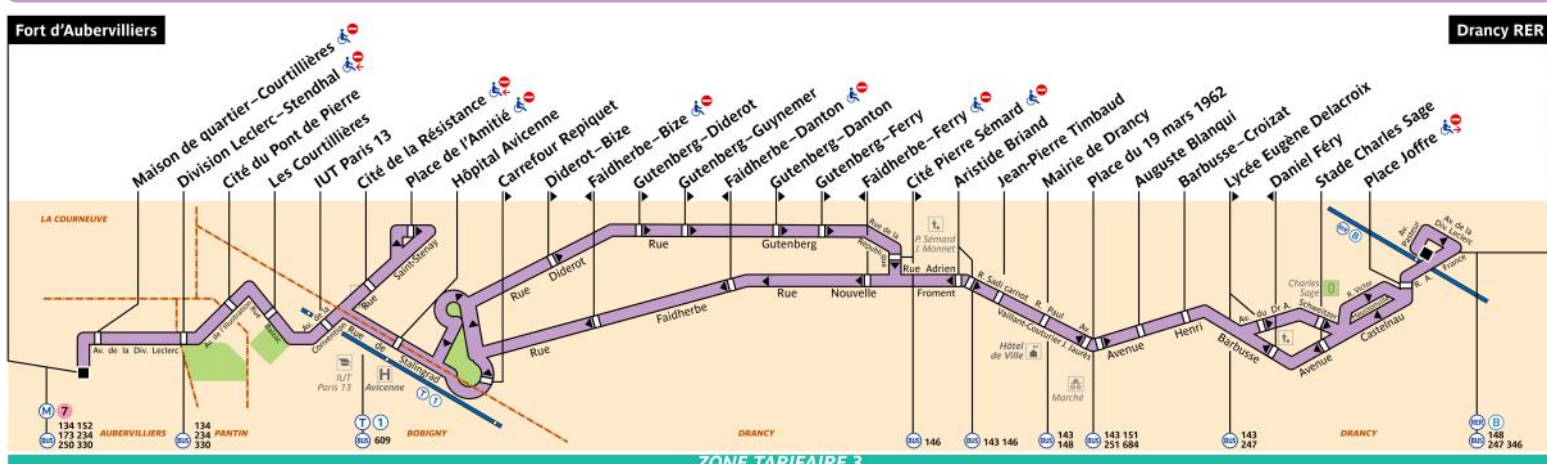

RATP Paris Bus 248 timetables and route map

Fort d'Aubervilliers to Drancy RER

248 Fiche Horaires

Mai 2022

Direction **Drancy RER**

	lundi à samedi	dimanche et fêtes
Premier départ :	06:30	07:00
Dernier départ :	20:30	19:00

Juillet à août

	lundi à vendredi	samedi	dimanche
avant 07:00	20'	20'	-
07:00 à 11:00	20'	20'	20'
11:00 à 14:00	25'	20'	22'
14:00 à 18:00	22'	20'	22'
après 18:00	23'	20'	21'

Direction **Fort d'Aubervilliers**