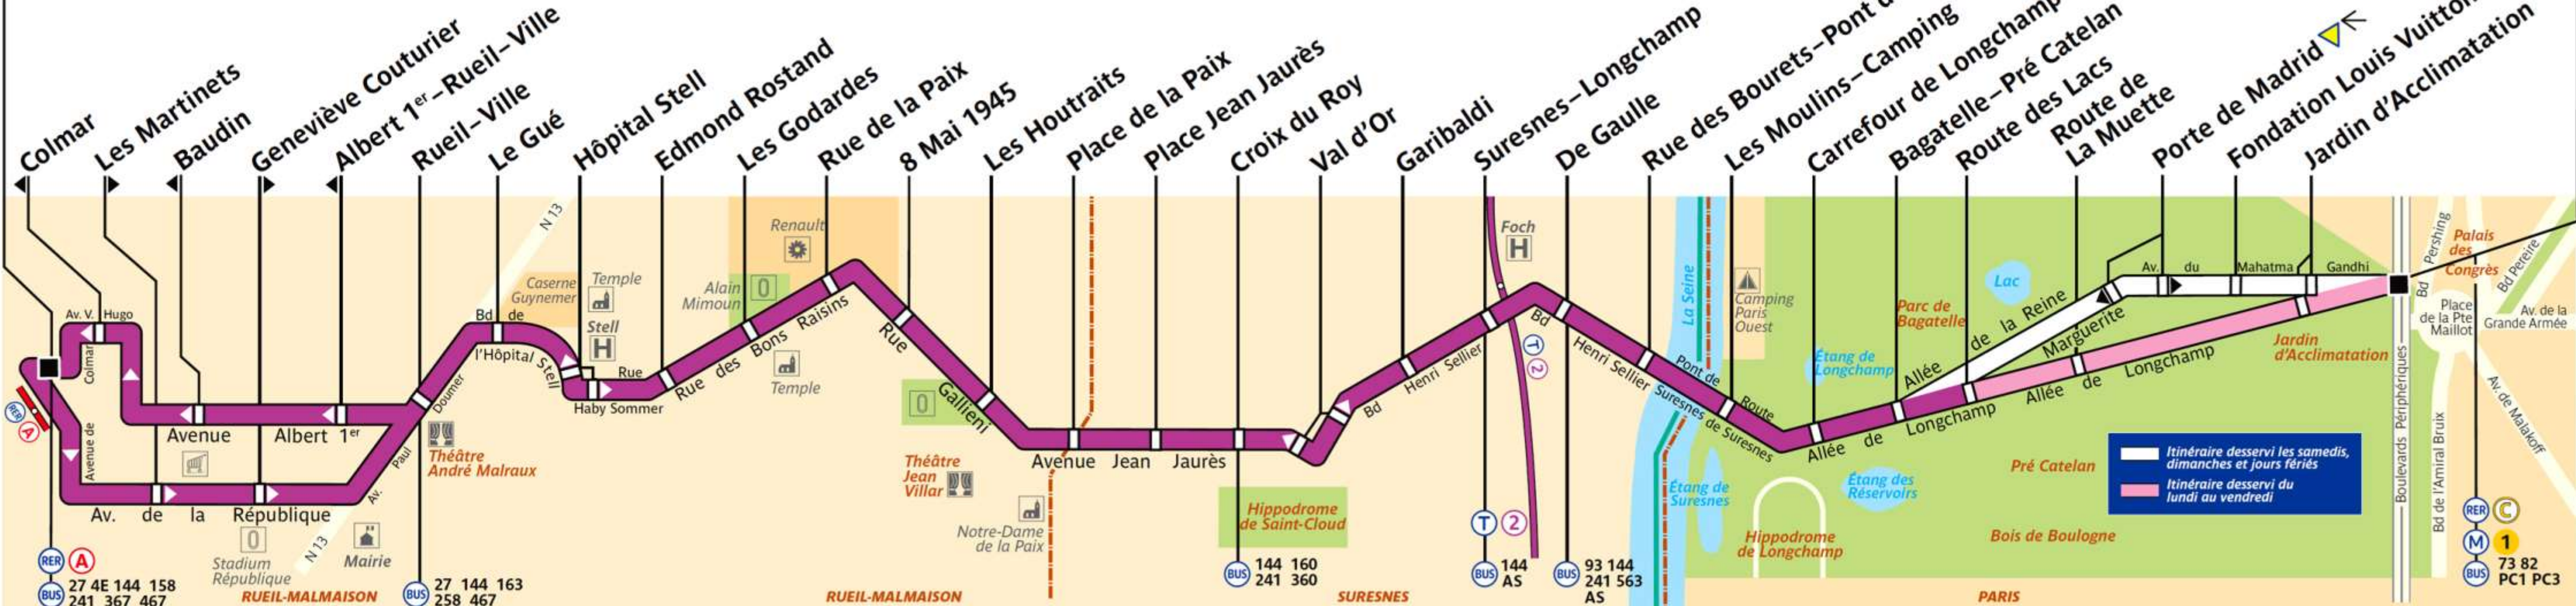

244

RATP Paris Bus 244

Via - EUtouring.com
Reproduced with Permission

Arrêt non accessible aux UFR

Rueil-Malmaison RER

ZONE TARIFAIRE 3

ZONE TARIFAIRE 2