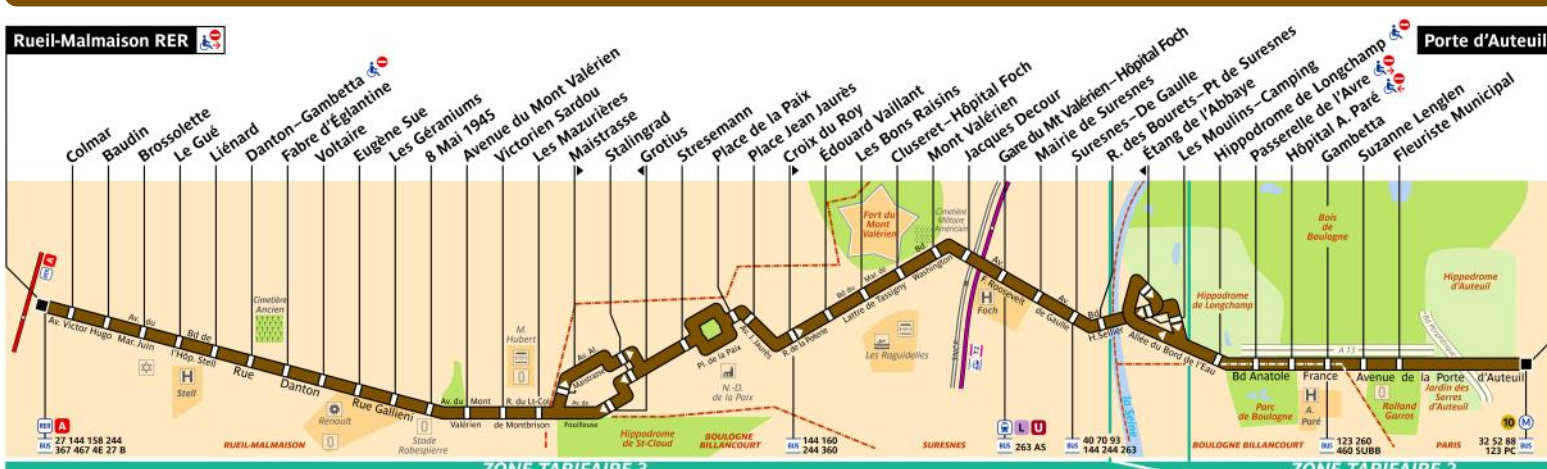

RATP Paris Bus 241 timetables and route map

Rueil-Malmaison RER to Porte d'Auteuil

241 Fiche Horaires

Juillet 2021

Direction **Rueil-Malmaison RER**

Premier départ : 7:00
 Dernier départ : 21:30

Septembre à Juin	lundi à vendredi	samedi	dimanche et fêtes
de 7:00 à 8:30	9' à 20' 16' à 20'	30'	30' à 60' 30'
de 8:30 à 10:00	20' 14' à 21'	20' à 30'	20' à 30' 20' à 30'
de 10:00 à 15:30	18' à 30' 18' à 30'	15' à 20'	15' à 20' 15' à 20'
de 15:30 à 20:30	13' à 20' 12' à 23'	15' à 25'	15' à 25' 15' à 50'
20:30 à fin	30' 30'	30'	60' 60'

Direction **Porte d'Auteuil**

Premier départ :
 Dernier départ : 20:35

lundi à vendredi.....6:10
 samedi.....6:05
 dimanche et fériés
 septembre à juin..... 6:10
 juillet et août.....7:00

Septembre à Juin	lundi à vendredi	samedi	dimanche et fêtes
de 6:00 à 8:30	14' à 16' 12' à 23'	30'	20' à 30' 55' 20' à 55'
de 8:30 à 10:00	22' à 26' 12' à 25'	20' à 25'	20' 20' 20'
de 10:00 à 15:30	14' à 30' 18' à 30'	15' à 20'	15' à 20' 15' à 20'
de 15:30 à 20:30	11' à 30' 10' à 25'	15' à 30'	15' à 30' 15' à 60'
20:30 à fin	35' 35'	15' à 30'	30' 60' 60'