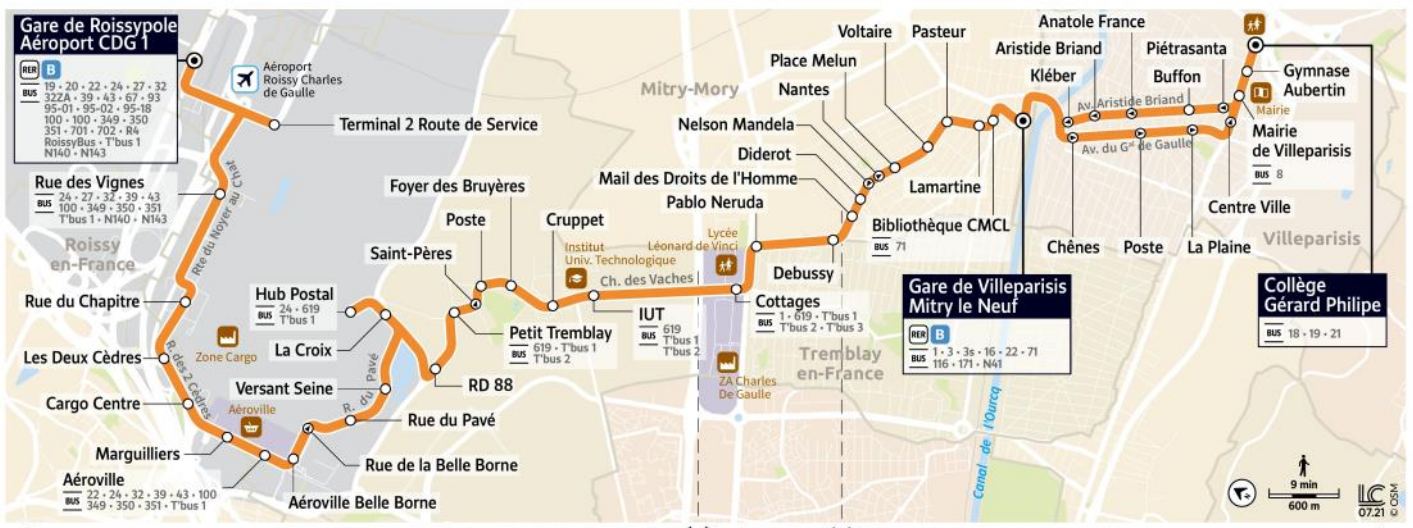

Paris Bus 23 timetables and route map

Villeparisis College Gerard Philippe to Gare de Roissy Airport CDG 1 (Charles de Gaulle Airport)

23

→ Gare de Roissy AÉROPORT CDG 1

Horaires valables du 23 août 2021 au 21 août 2022

| | | Du lundi au vendredi | | | | | | | | | |
|--------------------|------------------------------------|----------------------|---|------|------|------|------|------|------|------|-------|
| VILLEPARISIS | Collège Gérard Philippe | Filéo | | 6:00 | 6:30 | 7:00 | 7:30 | 8:00 | 8:30 | 9:00 | 9:30 |
| | Buffon | | | | | | | | | | |
| | Gare de Villeparisis Mitry-le-Neuf | Filéo | N | 6:12 | 6:42 | 7:12 | 7:44 | 8:16 | 8:46 | 9:14 | 9:43 |
| MITRY-MORY | Nelson Mandela | | | 6:18 | 6:48 | 7:18 | 7:50 | 8:22 | 8:52 | 9:20 | 9:49 |
| | Cottages | Filéo | | 6:24 | 6:54 | 7:24 | 7:57 | 8:29 | 8:59 | 9:26 | 9:55 |
| TREMBLAY-EN-FRANCE | IUT | Filéo | | 6:27 | 6:57 | 7:27 | 8:00 | 8:32 | 9:02 | 9:29 | 9:58 |
| | Petit Tremblay | Filéo | | 6:29 | 6:59 | 7:29 | 8:03 | 8:35 | 9:05 | 9:31 | 10:00 |
| | Aéroville | Filéo | | 6:38 | 7:08 | 7:38 | 8:14 | 8:46 | 9:15 | 9:40 | 10:09 |
| ZONE AÉROPORTUAIRE | Rue du Châpitre | Filéo | | 6:41 | 7:11 | 7:41 | 8:17 | 8:50 | 9:19 | 9:44 | 10:13 |
| | Gare de Roissy Aéroport CDG 1 | Filéo | N | 6:49 | 7:19 | 7:49 | 8:25 | 8:59 | 9:28 | 9:53 | 10:22 |