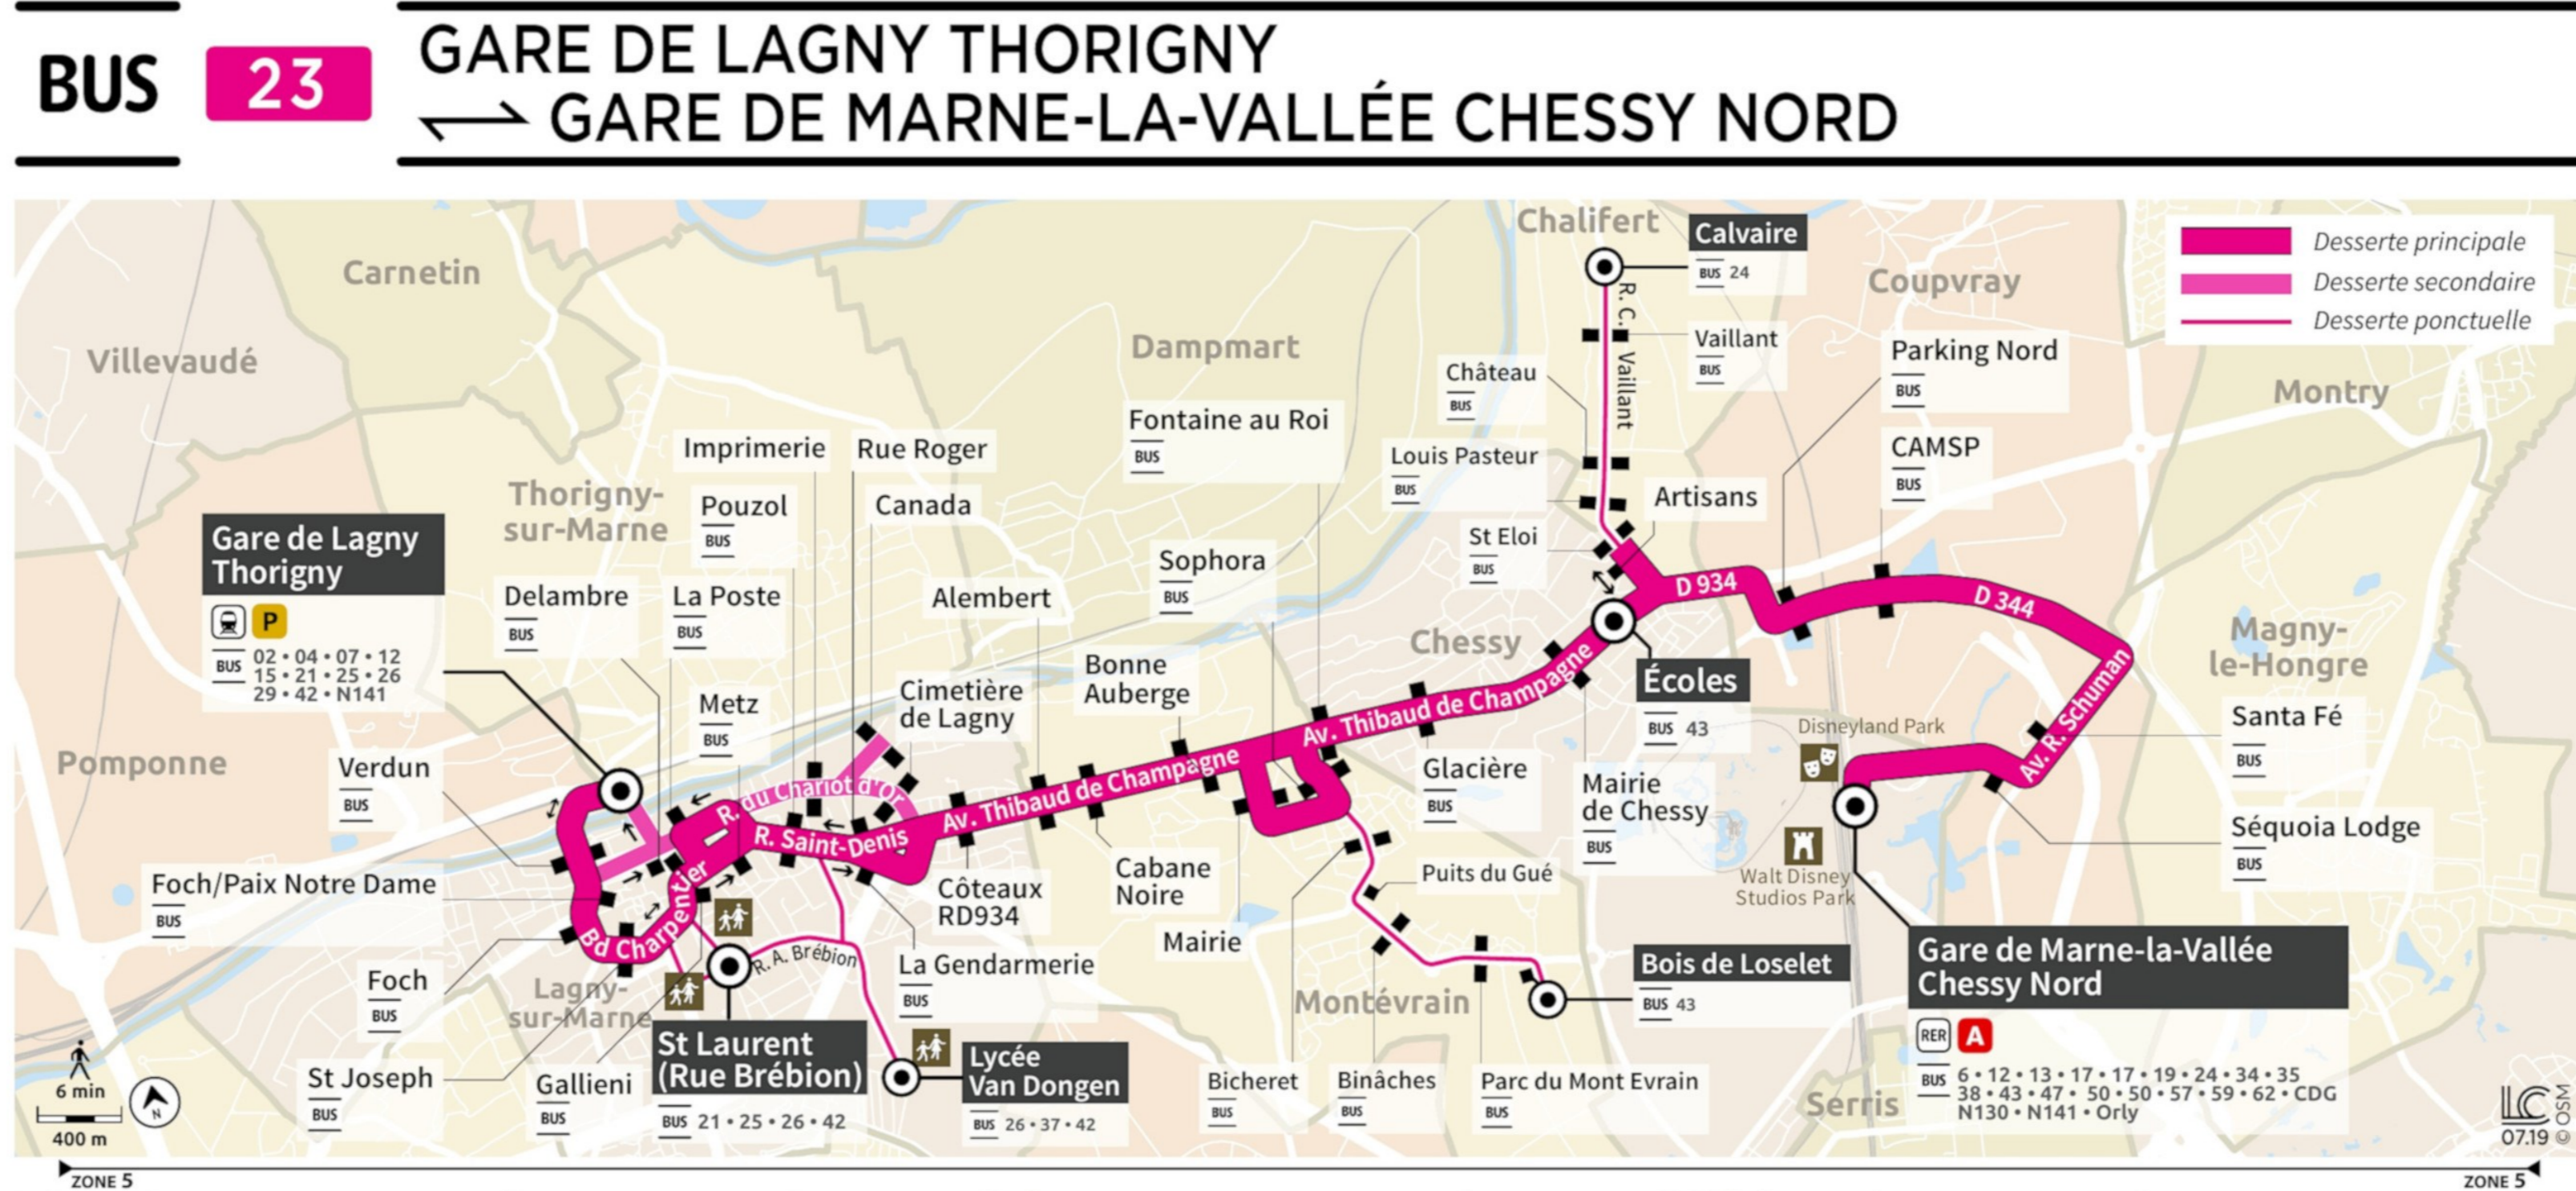

Disneyland Paris bus 23 from Gare de Marne-la-Vallee to Gare de Lagny Thorigny route map with stops, transport connections and street plan

Via - EUtouring.com

Horaires à partir du 2 septembre 2019

GARE DE LAGNY THORIGNY ↔ GARE DE MARNE-LA-VALLÉE CHESSY NORD

- Gare de Lagny Thorigny
- Lagny-sur-Marne
- Montévrain
- Chessy
- Gare de Marne-la-Vallée Chessy Nord

Related Paris transport maps

- [Disneyland Paris](#)
- [Paris Metro Maps](#)
- [CDG Airport shuttle services](#)