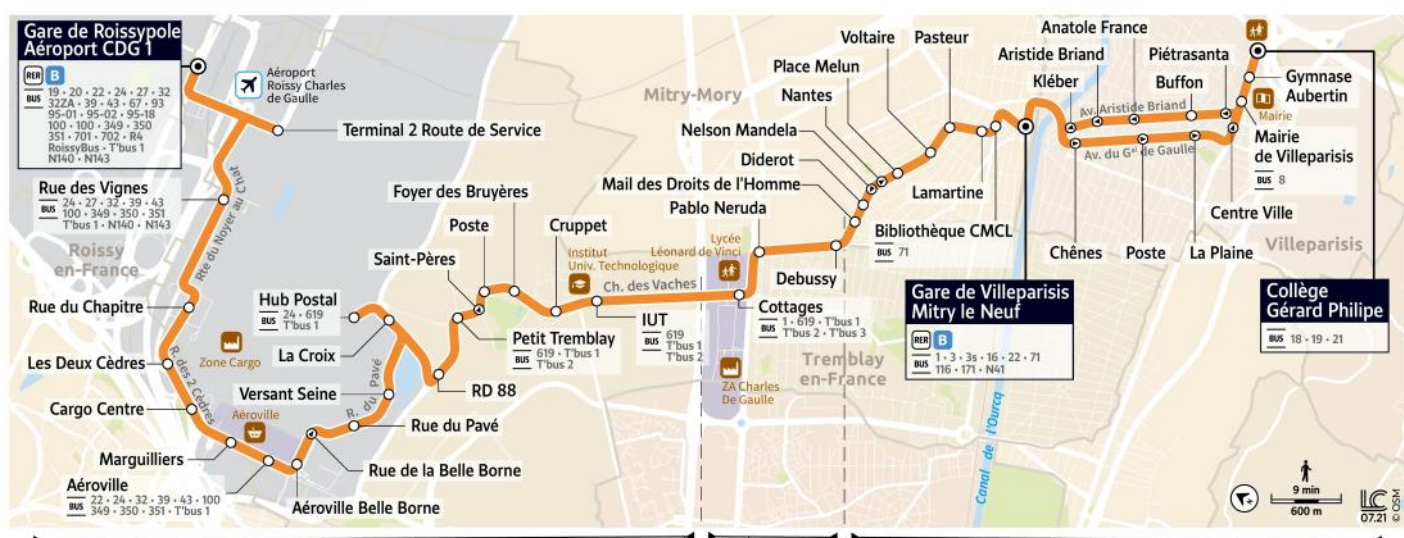

Paris Bus 23 timetables and route map

Gare de Roissy Airport CDG 1 (Charles de Gaulle Airport) to Villeparisis Collège Gérard Philipe

23

VILLEPARISIS Collège Gérard Philipe

Horaires valables du 23 août 2021 au 21 août 2022

		Du lundi au vendredi									
ZONE	Gare de Roissy Airport CDG 1	Filéo	N	6:30	7:00	7:30	8:00	8:30	9:00	9:30	10:00
AÉROPORTUAIRE	Aéroville	Filéo		6:40	7:10	7:40	8:10	8:40	9:10	9:40	10:10
TREMBLAY-EN-FRANCE	Petit Tremblay	Filéo		6:49	7:19	7:50	8:20	8:50	9:20	9:49	10:19
	IUT	Filéo		6:52	7:23	7:54	8:24	8:54	9:24	9:53	10:23
MITRY-MORY	Cottages	Filéo		6:54	7:25	7:56	8:26	8:56	9:26	9:55	10:25
	Place Melun	Filéo		7:00	7:32	8:03	8:33	9:03	9:33	10:01	10:31
VILLEPARISIS	Gare de Villeparisis Mitry-le-Neuf	Filéo	N	7:05	7:38	8:09	8:39	9:09	9:38	10:06	10:36
	La Plaine	Filéo		7:12	7:45	8:16	8:46	9:16	9:45	10:13	10:43
	Collège Gérard Philipe	Filéo		7:17	7:50	8:21	8:51	9:21	9:50	10:18	10:48

		Du lundi au vendredi									
ZONE	Gare de Roissy Airport CDG 1	Filéo	N	10:30	11:00	11:30	12:00	12:30	13:00	13:30	14:00
AÉROPORTUAIRE	Aéroville	Filéo		10:40	11:10	11:40	12:10	12:40	13:10	13:40	14:10
TREMBLAY-EN-FRANCE	Petit Tremblay	Filéo		10:49	11:19	11:49	12:19	12:49	13:19	13:49	14:19
	IUT	Filéo		10:53	11:23	11:53	12:23	12:53	13:23	13:53	14:23
MITRY-MORY	Cottages	Filéo		10:55	11:25	11:55	12:25	12:55	13:25	13:55	14:25
	Place Melun	Filéo		11:01	11:31	12:01	12:31	13:01	13:31	14:01	14:31
VILLEPARISIS	Gare de Villeparisis Mitry-le-Neuf	Filéo	N	11:06	11:36	12:06	12:36	13:06	13:36	14:06	14:36
	La Plaine	Filéo		11:13	11:43	12:13	12:43	13:13	13:43	14:13	14:43
	Collège Gérard Philipe	Filéo		11:18	11:48	12:18	12:48	13:18	13:48	14:18	14:48