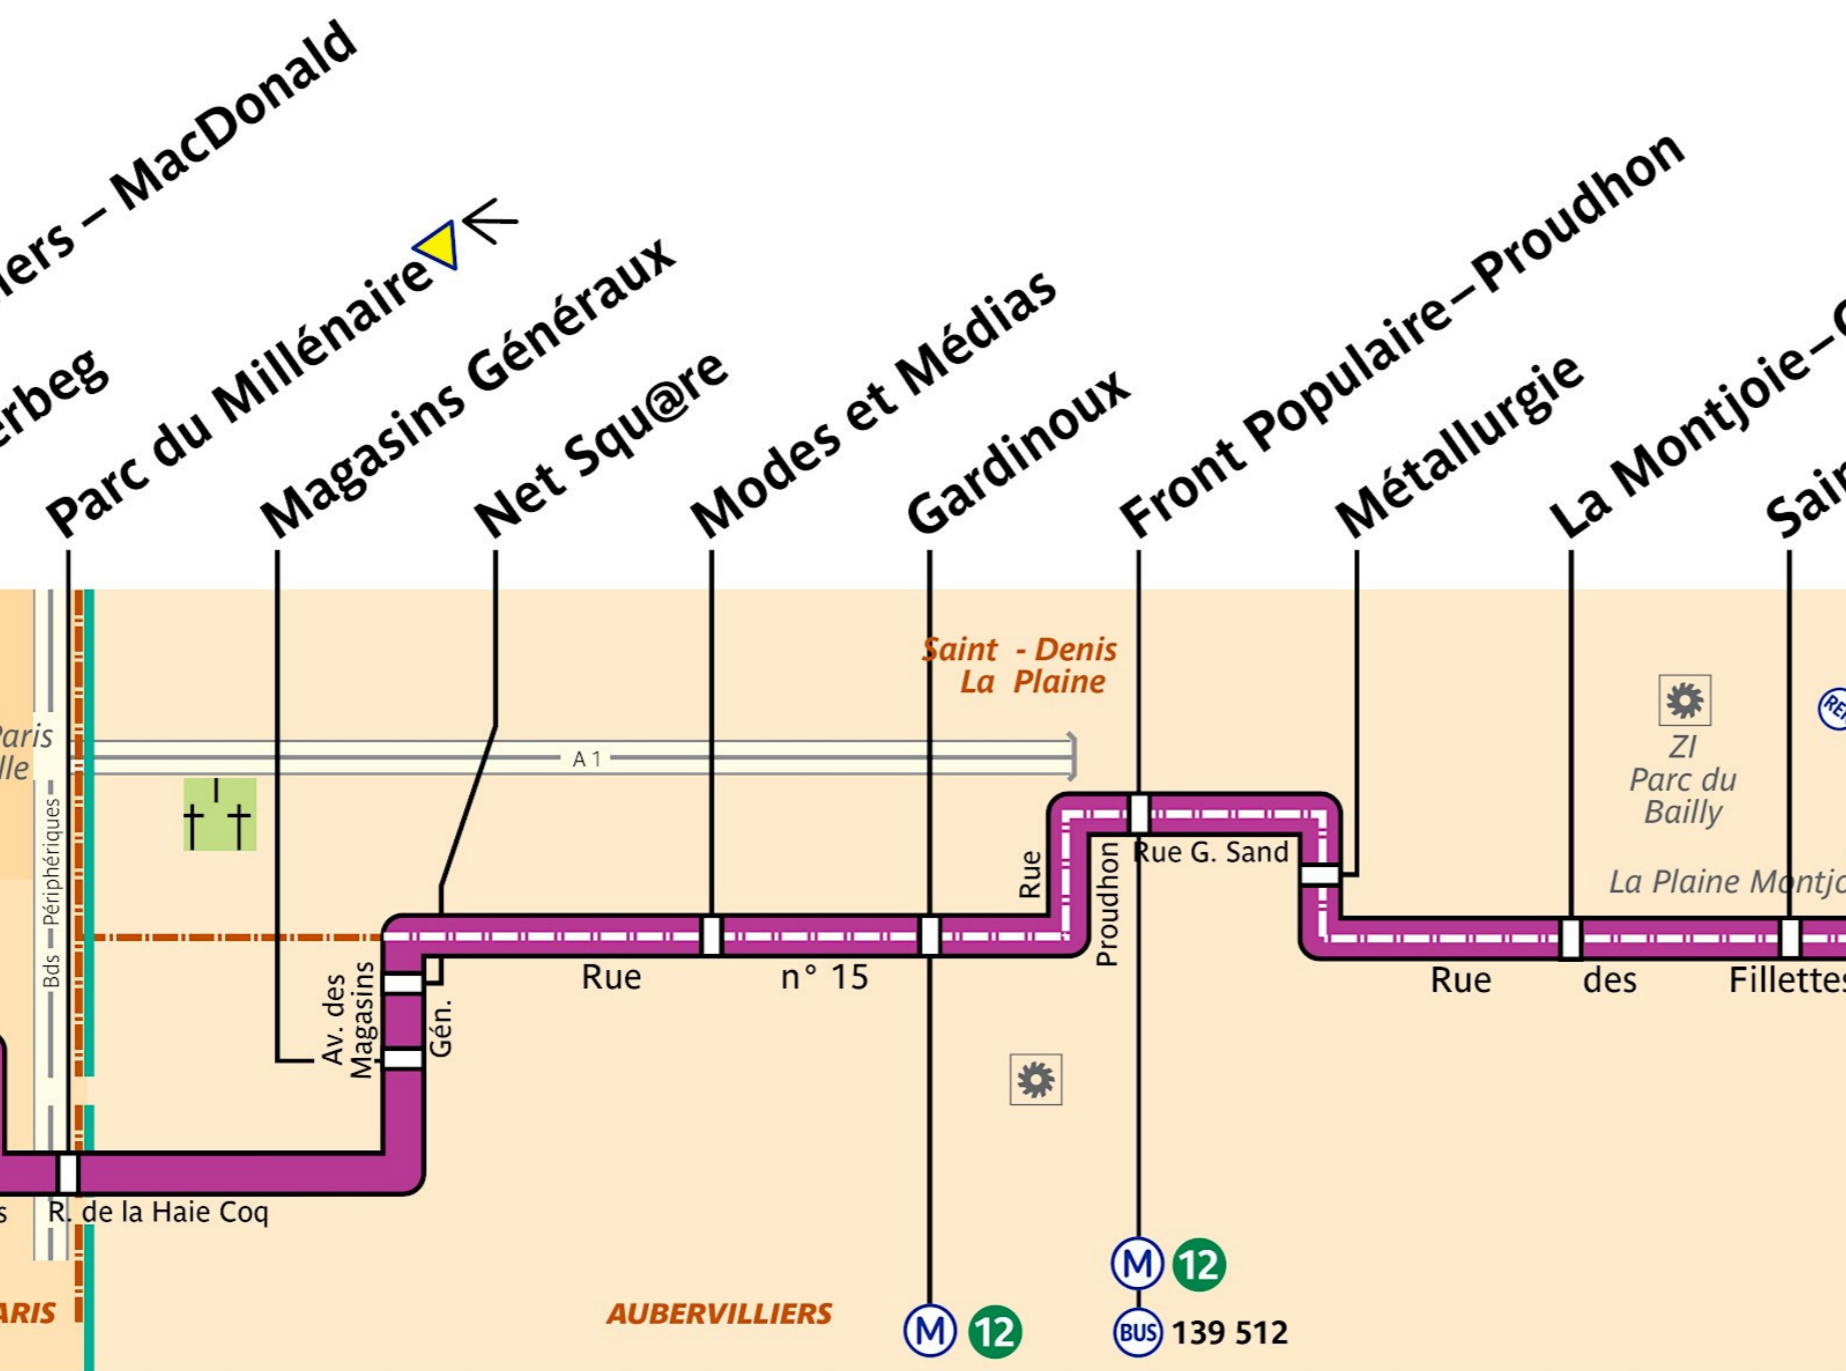

239

Via - EUtouring.com
 Reproduced with Permission
 Paris bus routes

Rosa Parks – Curial

ZONE TARIFAIRE 1

St-Denis – Médiathèque

ZONE TARIFAIRE 2

St-Denis – Médiathèque

ZONE TARIFAIRE 3