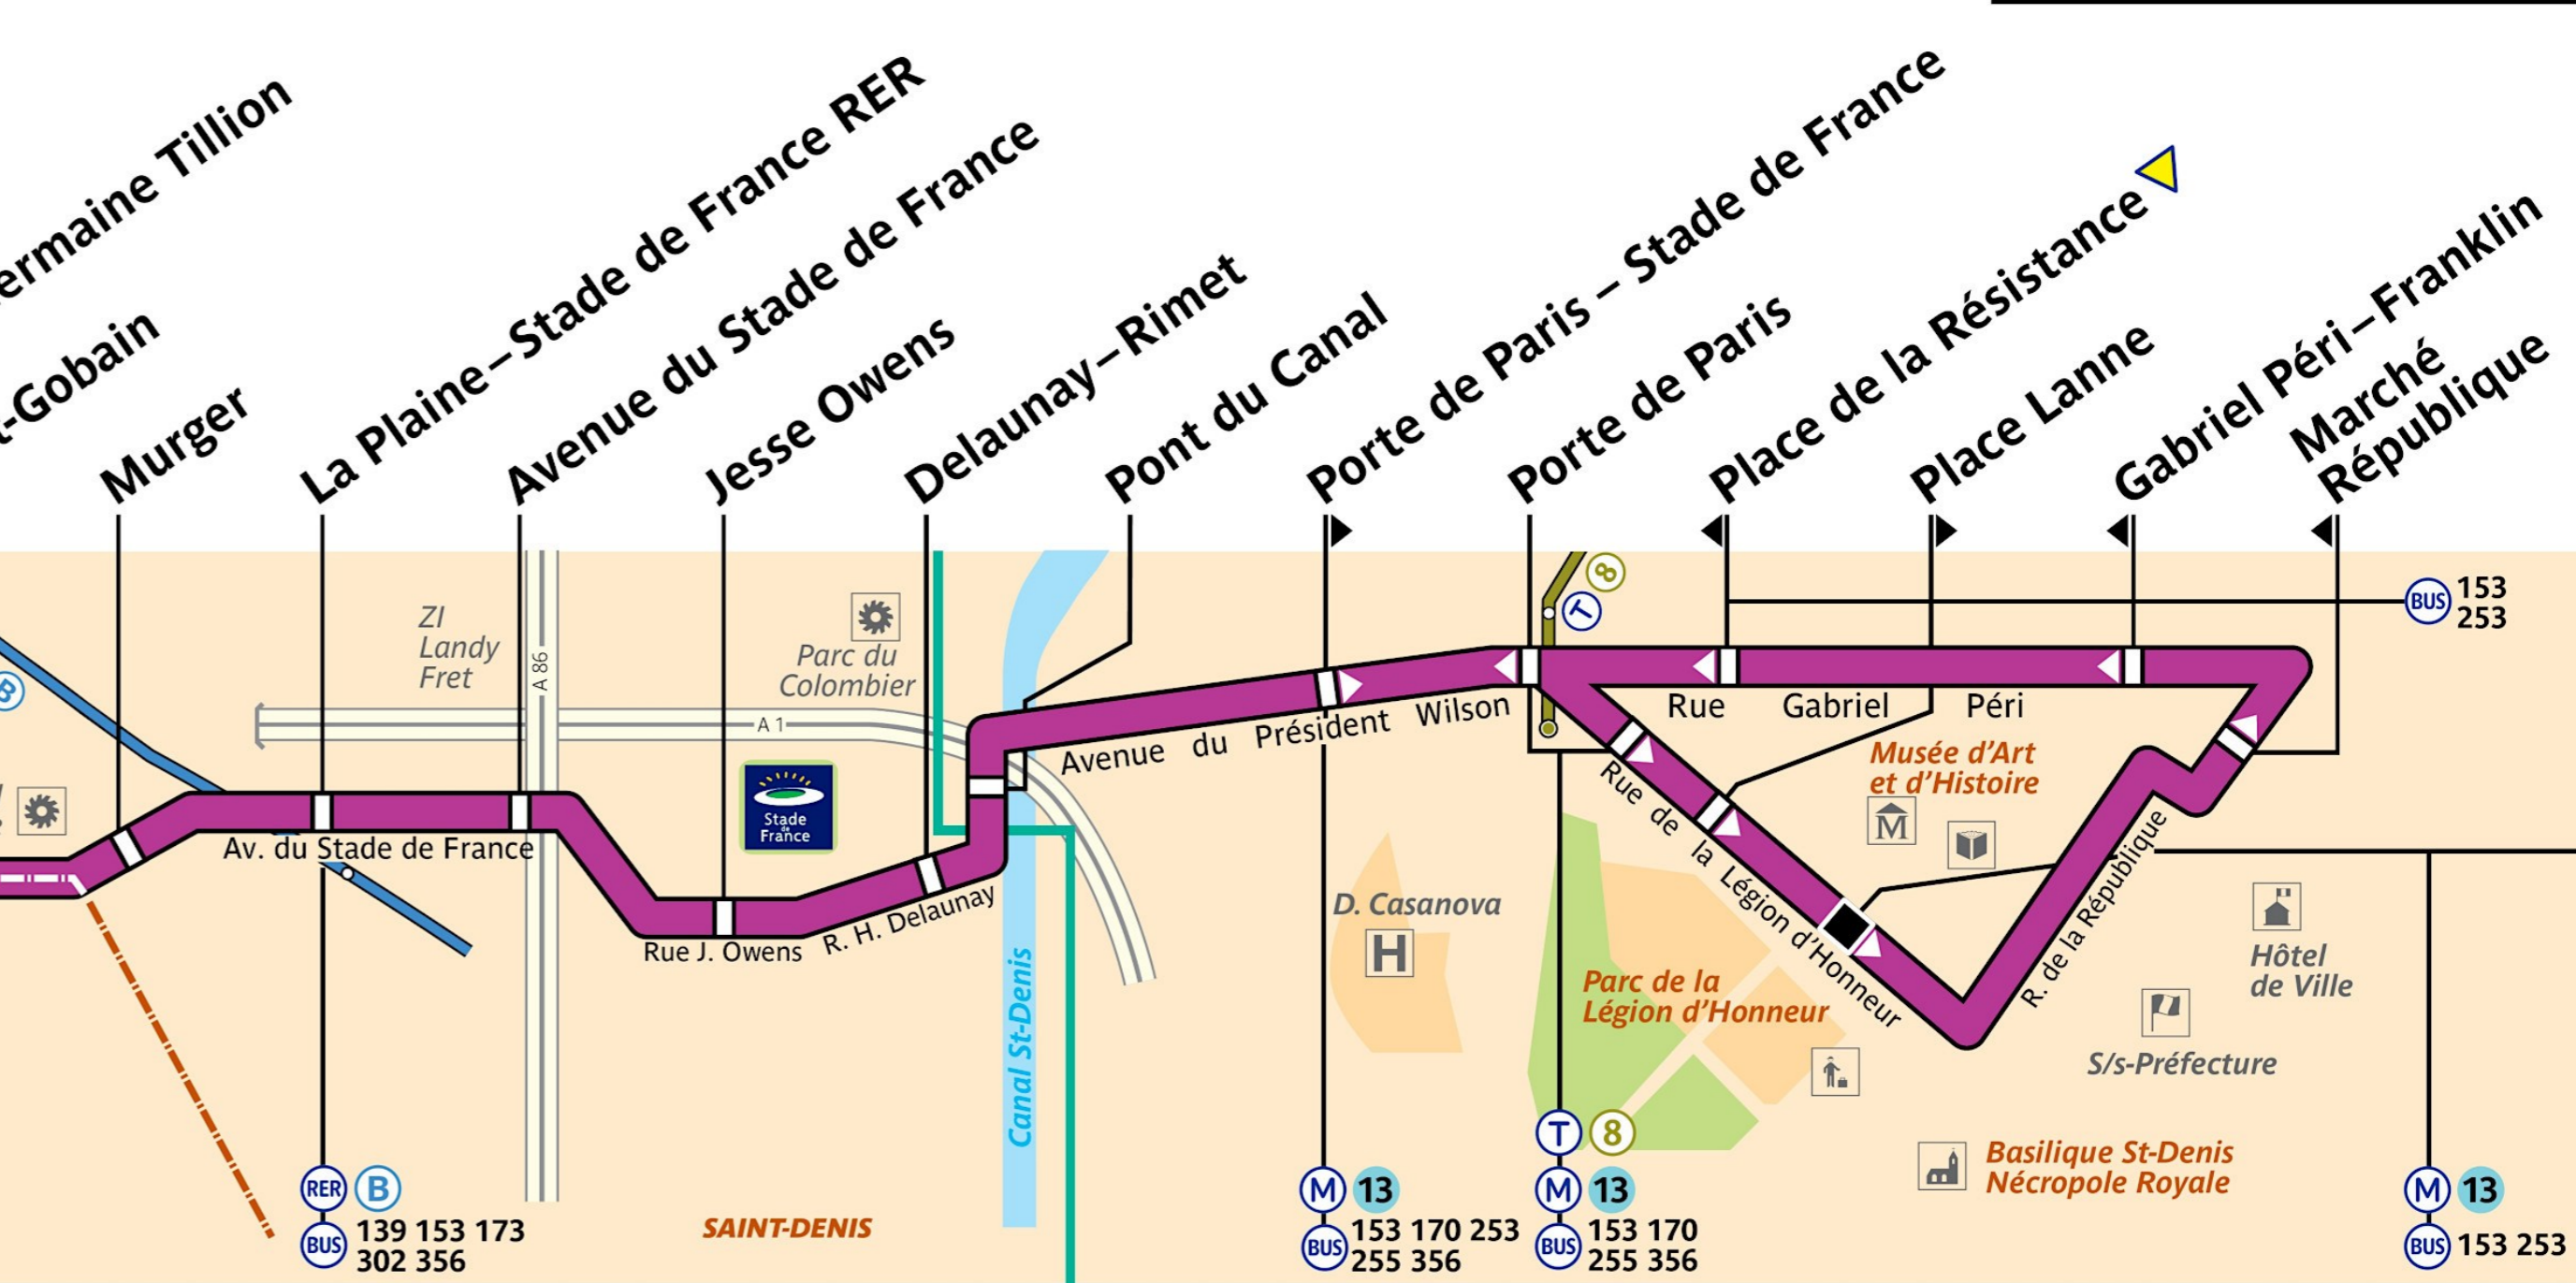

239

Via - EUtouring.com
 Reproduced with Permission
 Paris bus routes

Rosa Parks – Curial

ZONE TARIFAIRE 1

St-Denis – Médiathèque

ZONE TARIFAIRE 2

St-Denis – Médiathèque

ZONE TARIFAIRE 3