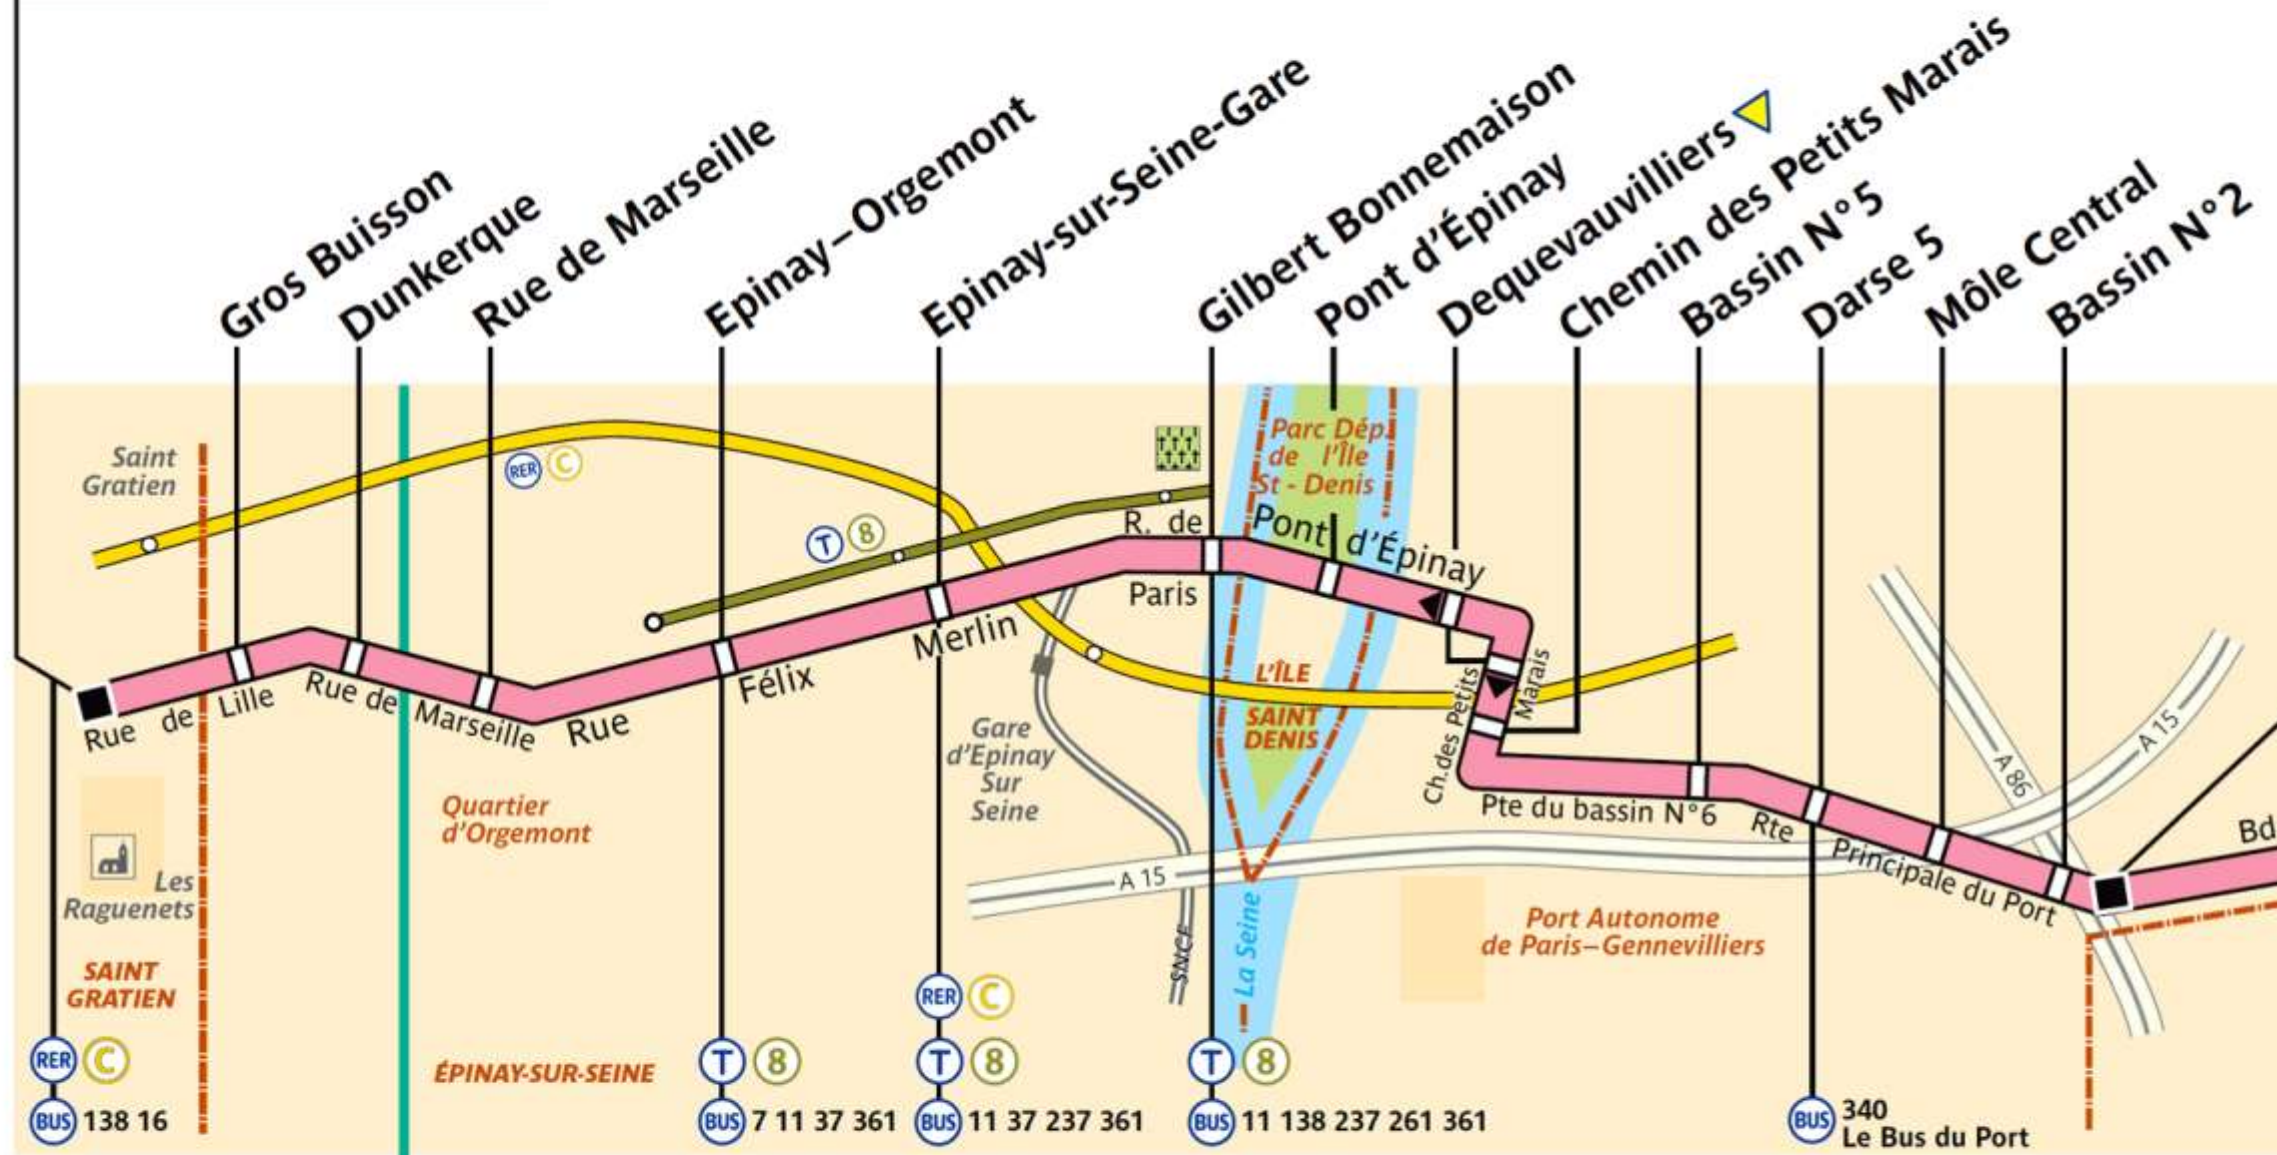

# 238

RATP Paris Bus 238

Via - [EUtouring.com](http://EUtouring.com)  
Reproduced with Permission

Arrêt non accessible aux UFR

**Saint-Gratien RER** ▼

Z.T. 4

**Port de Gennevilliers Centre de Vie**

ZONE TARIFAIRE 2