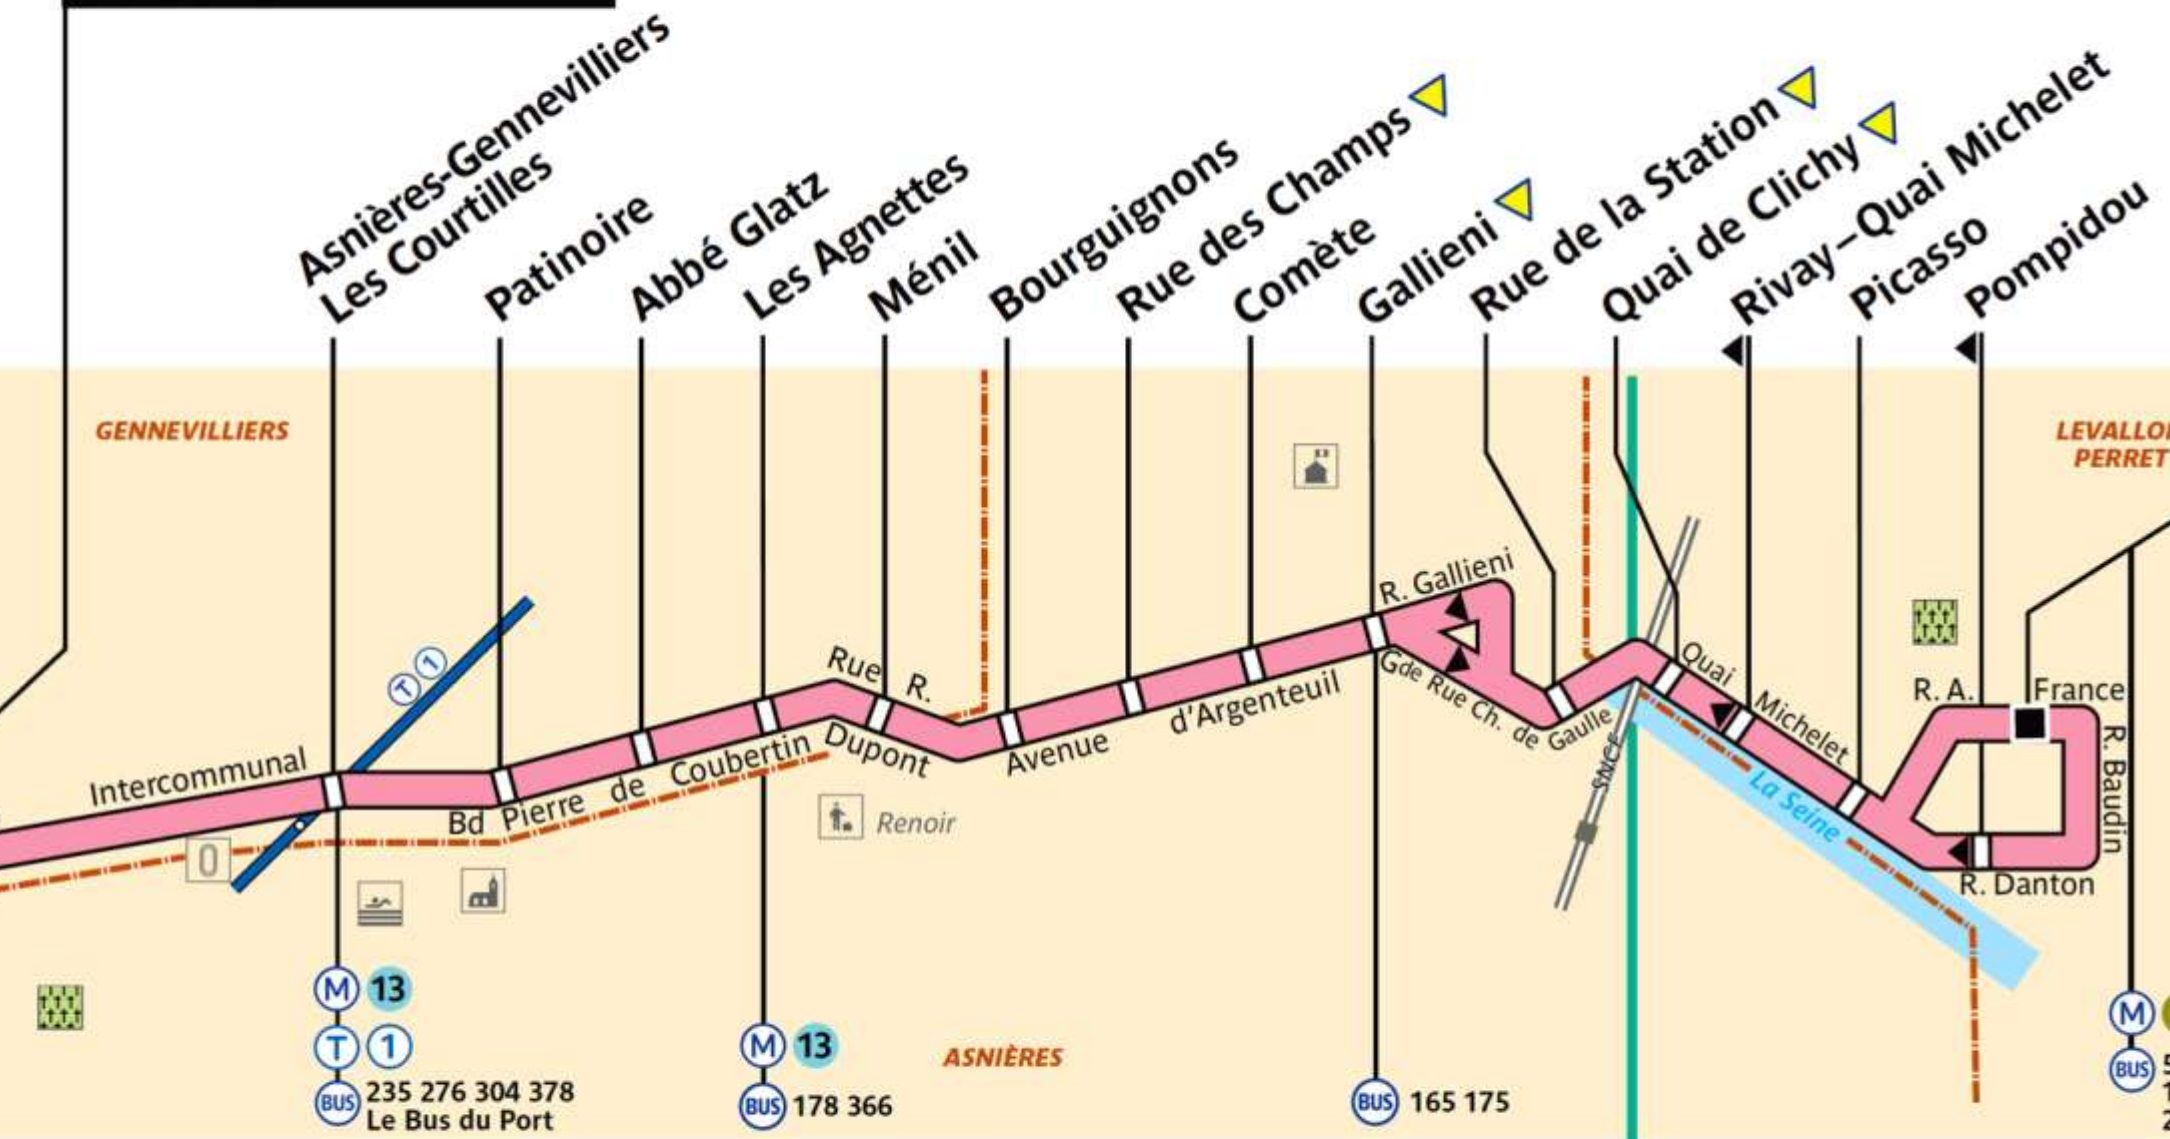

# 238

RATP Paris Bus 238

Via - [EUtouring.com](http://EUtouring.com)  
Reproduced with Permission

Arrêt non accessible aux UFR

**Saint-Gratien RER** ▼

Z.T. 4

**Port de Gennevilliers Centre de Vie**

ZONE TARIFAIRE 2