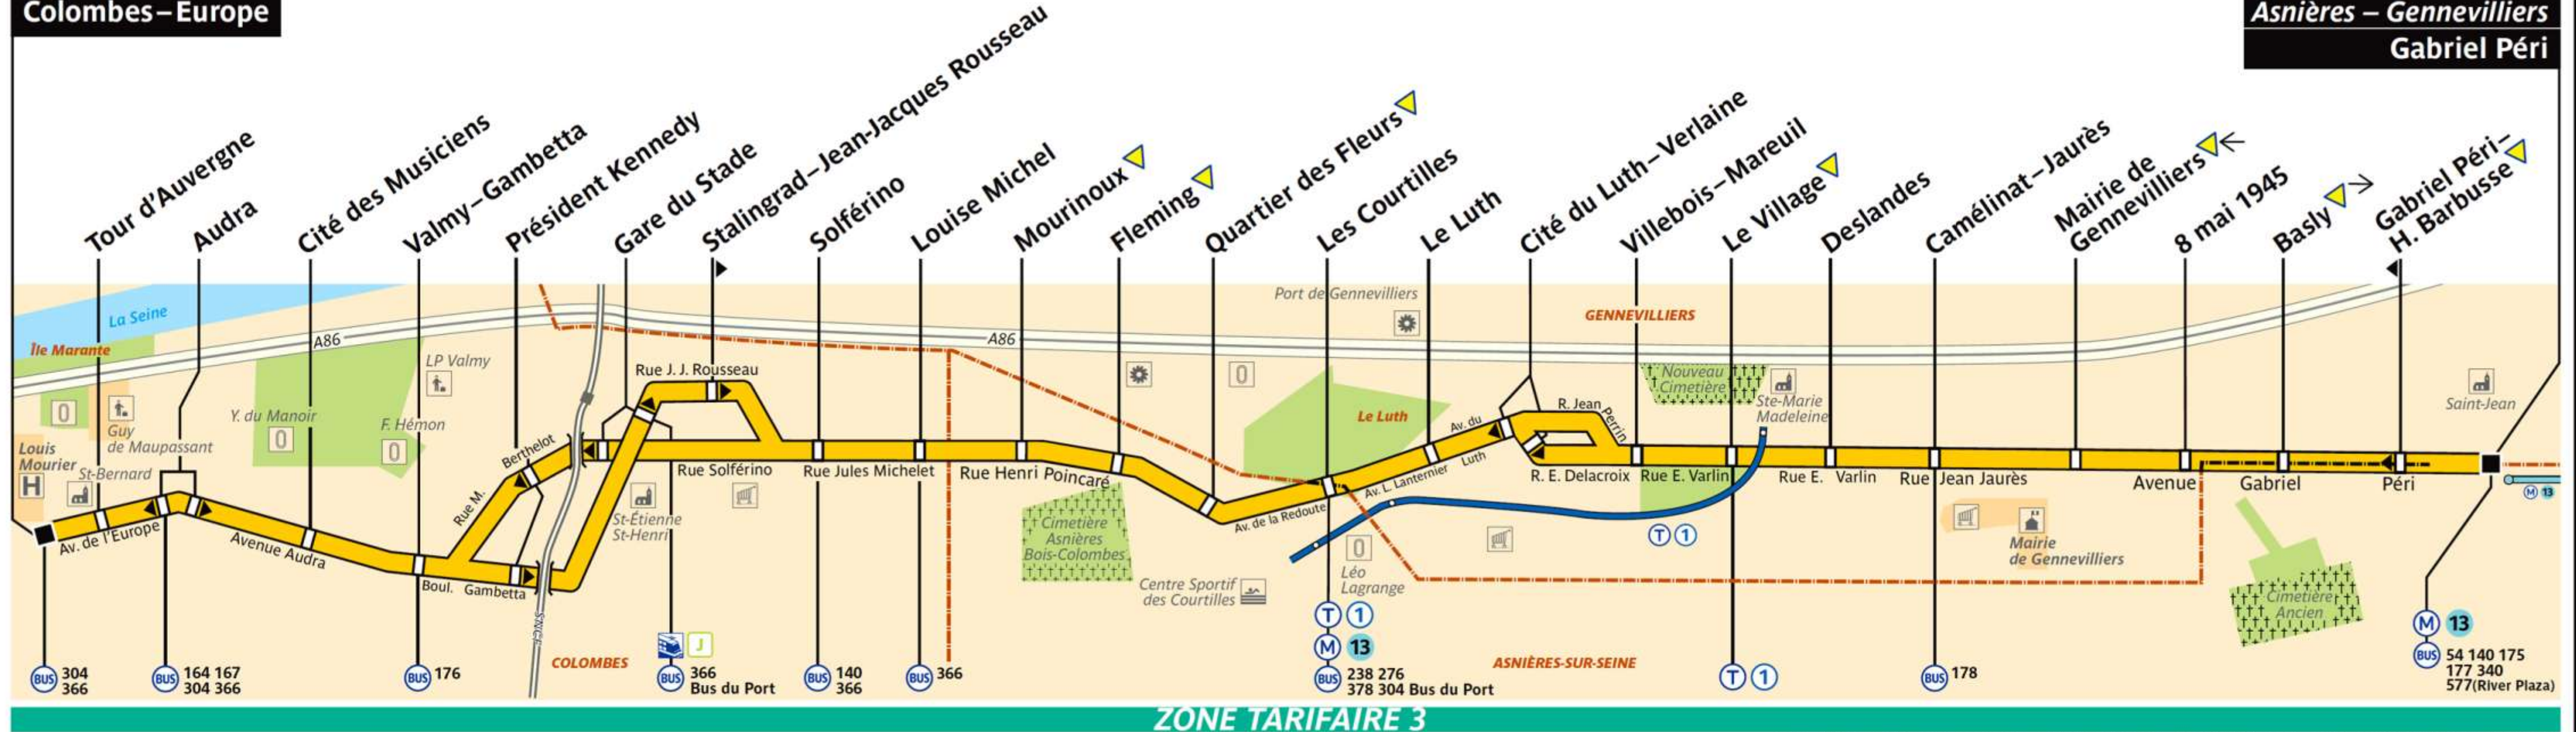

235

@ ratp.fr
32 46
0,34 €/min
wap.ratp.fr
+ applis mobiles
RATP
Service clientèle
TSA 81250
75564 Paris Cedex 12

RATP Paris Bus 235

Via - EUtouring.com
Reproduced with Permission

Arrêt non accessible
aux UFR

Colombes – Europe

Asnières – Gennevilliers Gabriel Péri

ZONE TARIFAIRE 3