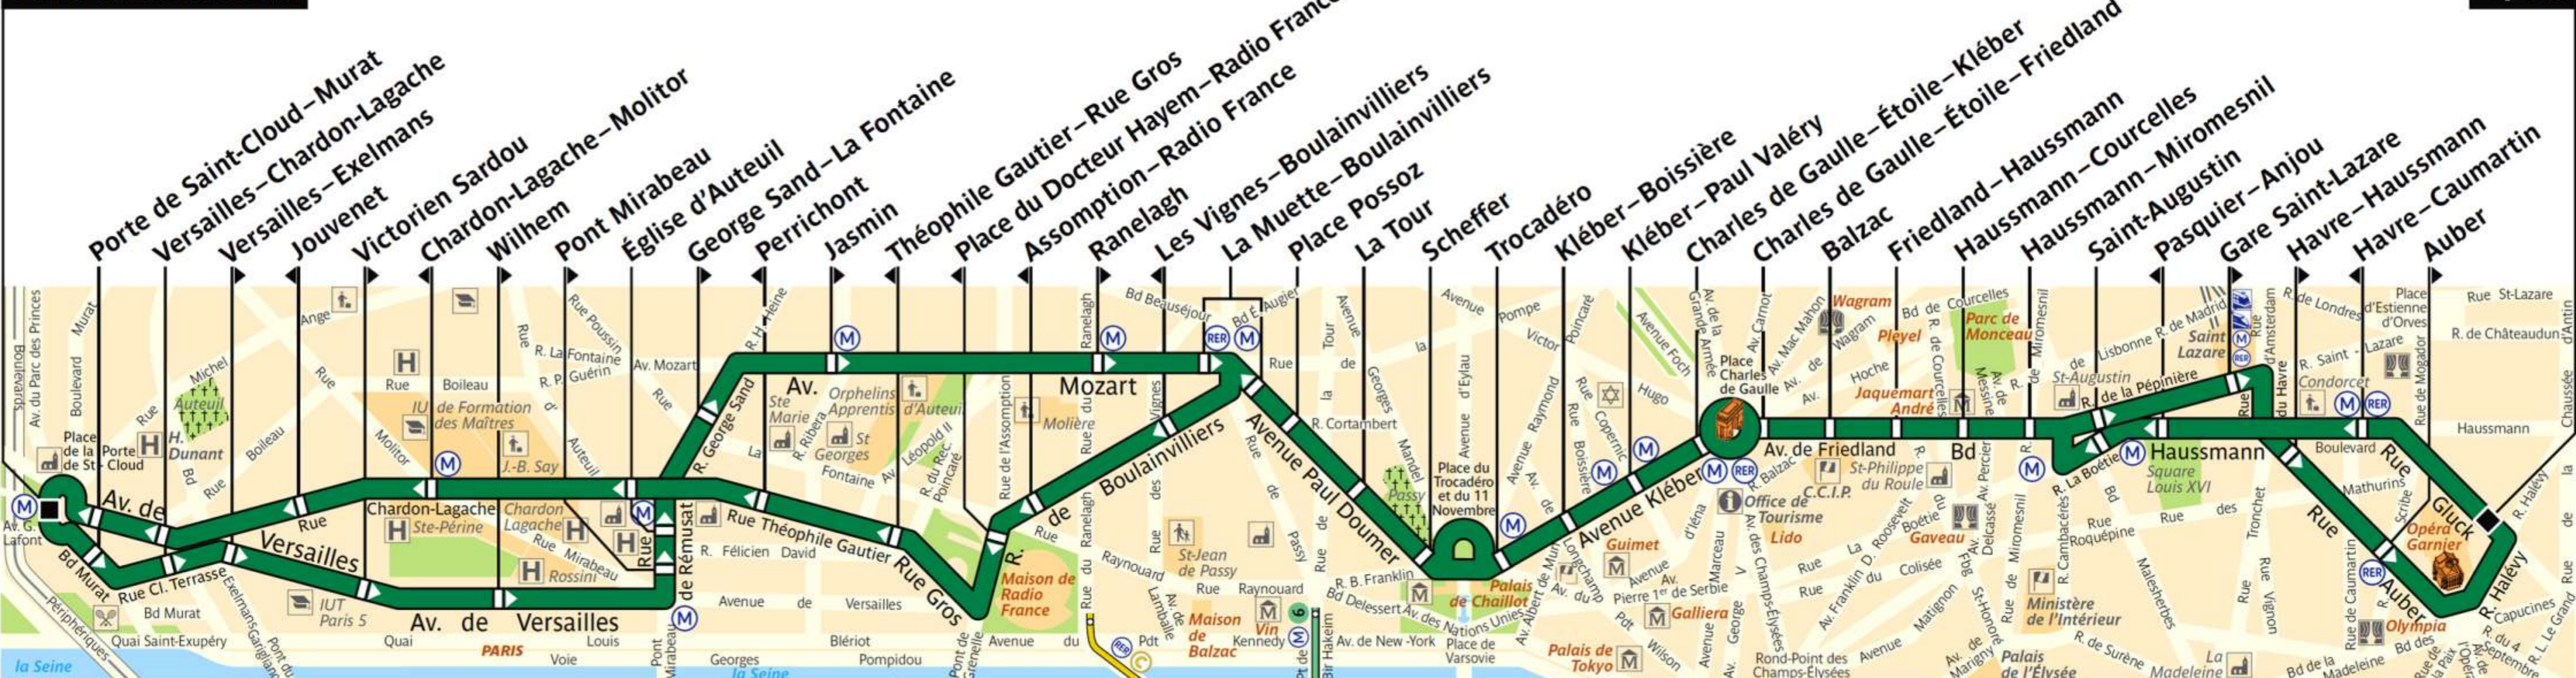

22

ratp.fr

32 46

wap.ratp.fr

RATP Paris Bus 22

Via - EUtouring.com

Reproduced with Permission

Porte de Saint-Cloud

Opéra

ZONE TARIFAIRE 1