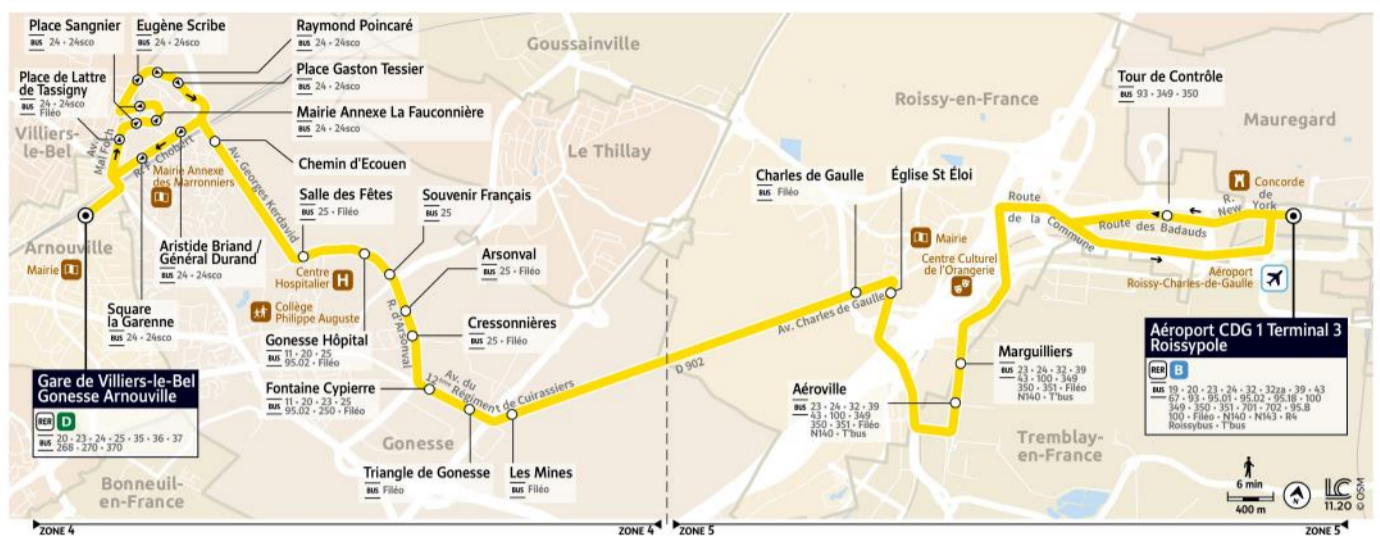

## Paris Bus 22 timetables and route map

Aéroport CDG 1 Terminal 3 Roissypole to Gare de Villiers-le-Bel Gonesse Arnouville

**22**

**GARE DE VILLIERS-LE-BEL GONESSE ARNOUVILLE → AÉROPORT CDG 1 TERMINAL 3 ROISSYPÔLE**

### Du lundi au vendredi

ARNOUVILLE	Gare Villiers-le-Bel Gonesse Arnouville	6:15	6:45	7:15	7:45	8:15	8:45	9:35	10:30	11:20	12:10	13:00
GONESSE	Mairie Annexe La Fauconnière	6:20	6:50	7:20	7:50	8:20	8:50	9:40	10:35	11:25	12:15	13:05
	Gonesse Hôpital	6:30	7:00	7:30	8:00	8:30	9:00	9:50	10:45	11:35	12:25	13:14
	Fontaine Cypierre	6:33	7:03	7:33	8:03	8:33	9:03	9:53	10:48	11:38	12:28	13:17
	Les Mines	6:35	7:05	7:35	8:05	8:35	9:05	9:55	10:50	11:40	12:30	13:19
ROISSY-EN-FRANCE	Charles de Gaulle	6:40	7:10	7:40	8:10	8:40	9:10	10:00	10:55	11:45	12:35	13:24
TREMBLAY-EN-FRANCE	Aéroville	6:43	7:13	7:43	8:13	8:43	9:13	10:03	10:58	11:48	12:38	13:27
	Marguilliers	6:44	7:14	7:44	8:14	8:44	9:14	10:04	10:59	11:49	12:39	13:27
	Aéroport CDG 1 Terminal 3 Roissypole	6:50	7:20	7:50	8:20	8:50	9:20	10:10	11:05	11:55	12:45	13:33

ARNOUVILLE	Gare Villiers-le-Bel Gonesse Arnouville	13:50	14:40	15:30	16:20	17:10	17:40	18:10	18:40	19:10	19:40
GONESSE	Mairie Annexe La Fauconnière	13:55	14:45	15:35	16:25	17:15	17:45	18:15	18:45	19:15	19:45
	Gonesse Hôpital	14:04	14:54	15:44	16:34	17:25	17:55	18:25	18:55	19:25	19:55
	Fontaine Cypierre	14:07	14:57	15:47	16:37	17:28	17:58	18:28	18:58	19:28	19:58
	Les Mines	14:09	14:59	15:49	16:39	17:30	18:00	18:30	19:00	19:30	20:00
ROISSY-EN-FRANCE	Charles de Gaulle	14:14	15:04	15:54	16:44	17:35	18:05	18:35	19:05	19:35	20:05
TREMBLAY-EN-FRANCE	Aéroville	14:17	15:07	15:57	16:47	17:38	18:08	18:38	19:08	19:38	20:08
	Marguilliers	14:17	15:07	15:57	16:47	17:39	18:09	18:39	19:09	19:39	20:09
	Aéroport CDG 1 Terminal 3 Roissypole	14:23	15:13	16:03	16:53	17:45	18:15	18:45	19:15	19:45	20:15