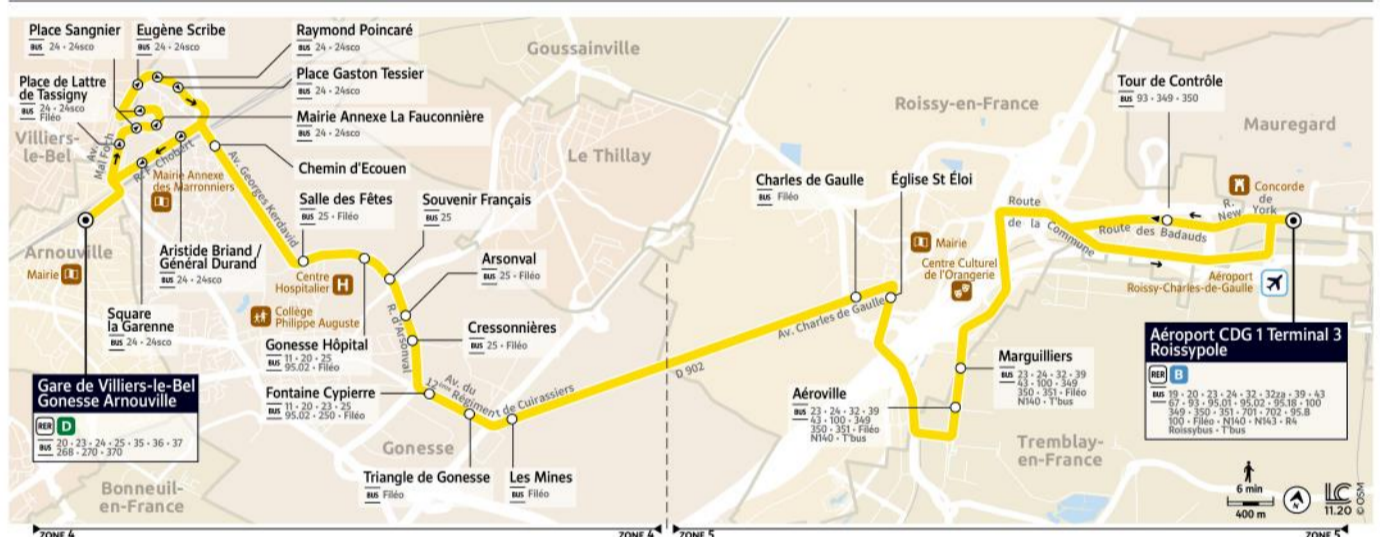

### Du lundi au vendredi

ARNOUVILLE	Gare Villiers-le-Bel Gonesse Arnouville	6:15	6:45	7:15	7:45	8:15	8:45	9:35	10:30	11:20	12:10	13:00
GONESSE	Mairie Annexe La Fauconnière	6:20	6:50	7:20	7:50	8:20	8:50	9:40	10:35	11:25	12:15	13:05
	Gonesse Hôpital	6:30	7:00	7:30	8:00	8:30	9:00	9:50	10:45	11:35	12:25	13:14
	Fontaine Cypierre	6:33	7:03	7:33	8:03	8:33	9:03	9:53	10:48	11:38	12:28	13:17
	Les Mines	6:35	7:05	7:35	8:05	8:35	9:05	9:55	10:50	11:40	12:30	13:19
ROISSY-EN-FRANCE	Charles de Gaulle	6:40	7:10	7:40	8:10	8:40	9:10	10:00	10:55	11:45	12:35	13:24
TREMBLAY-EN-FRANCE	Aéroville	6:43	7:13	7:43	8:13	8:43	9:13	10:03	10:58	11:48	12:38	13:27
	Marguilliers	6:44	7:14	7:44	8:14	8:44	9:14	10:04	10:59	11:49	12:39	13:27
	Aéroport CDG 1 Terminal 3 Roissypole	6:50	7:20	7:50	8:20	8:50	9:20	10:10	11:05	11:55	12:45	13:33

ARNOUVILLE	Gare Villiers-le-Bel Gonesse Arnouville	13:50	14:40	15:30	16:20	17:10	17:40	18:10	18:40	19:10	19:40
GONESSE	Mairie Annexe La Fauconnière	13:55	14:45	15:35	16:25	17:15	17:45	18:15	18:45	19:15	19:45
	Gonesse Hôpital	14:04	14:54	15:44	16:34	17:25	17:55	18:25	18:55	19:25	19:55
	Fontaine Cypierre	14:07	14:57	15:47	16:37	17:28	17:58	18:28	18:58	19:28	19:58
	Les Mines	14:09	14:59	15:49	16:39	17:30	18:00	18:30	19:00	19:30	20:00
ROISSY-EN-FRANCE	Charles de Gaulle	14:14	15:04	15:54	16:44	17:35	18:05	18:35	19:05	19:35	20:05
TREMBLAY-EN-FRANCE	Aéroville	14:17	15:07	15:57	16:47	17:38	18:08	18:38	19:08	19:38	20:08
	Marguilliers	14:17	15:07	15:57	16:47	17:39	18:09	18:39	19:09	19:39	20:09
	Aéroport CDG 1 Terminal 3 Roissypole	14:23	15:13	16:03	16:53	17:45	18:15	18:45	19:15	19:45	20:15

Aucun service samedi, dimanche et jours fériés

**22**

**AÉROPORT CDG 1 TERMINAL 3 ROISSYPÔLE → GARE DE VILLIERS-LE-BEL GONESSE ARNOUVILLE**

Horaires valables du 3 janvier 2022 au 2 janvier 2023