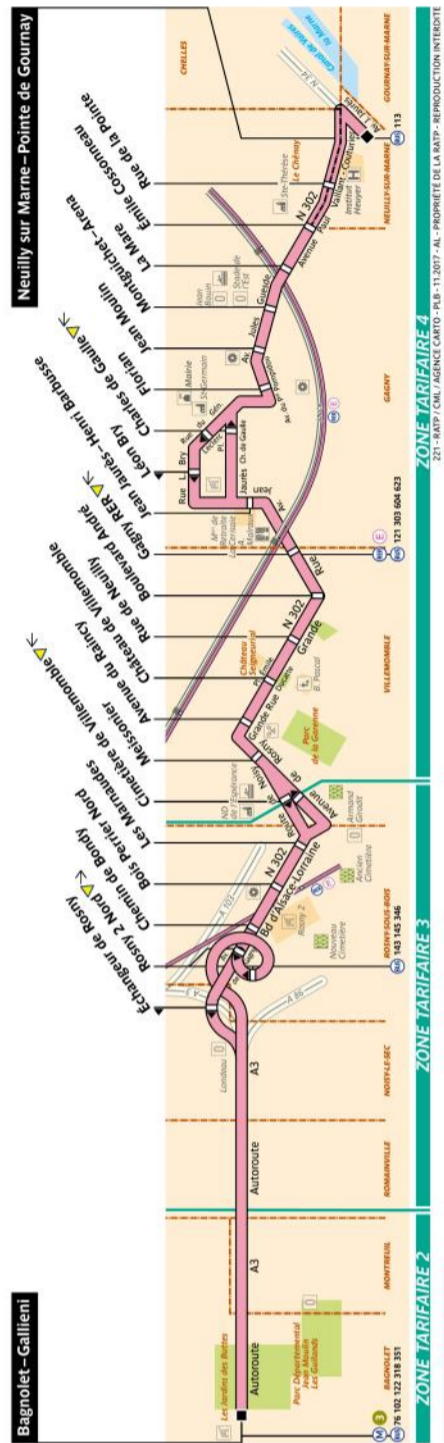

RATP Paris Bus 221 timetables and route map

Bagnolet Gallieni to Neuilly sur Marne Pointe de Gournay

221 Fiche Horaires

Janvier 2021

Direction **Gagny – Pointe de Gournay**

Toute l'année

	Lundi à Vendredi	Samedi	Dimanche et fêtes
Premier départ:	6:07	6:07	6:07
Dernier départ:	21:15	21:15	21:15

Direction **Bagnolet – Gallieni**

Toute l'année

	Lundi à Vendredi	Samedi	Dimanche et fêtes
Premier départ:	5:20	5:20	5:20
Dernier départ:	20:30	20:30	20:30

221 Fiche Horaires

Nous nous efforçons de respecter au mieux ces horaires donnés à titre indicatif, en fonction des conditions de circulation.

Bus-IV YRC min090

ratp.fr | applis RATP @ClientsRATP

34 24 (service gratuit + prix appel)

Service clientèle RATP • TSA 81250 • 75564 Paris Cedex 12

Janvier 2021

221 Fiche Horaires

Janvier 2021

Direction **Gagny – Pointe de Gournay**

221 Fiche Horaires

Janvier 2021

Direction **Bagnolet – Gallieni**

Septembre à Juin

	Lundi à Vendredi	Samedi	Dimanche et fêtes
avant 6:00	18' à 22'	27' à 33'	-
6:00 à 11:00	11' à 13'	17' à 21'	22' à 28'
11:00 à 15:00	16' à 20'	15' à 19'	27' à 33'
15:00 à 20:00	11' à 13'	13' à 15'	24' à 30'
20:00 à 21:00	* 20h30	* 20h30	* 20h30
après 21:00	-	-	-