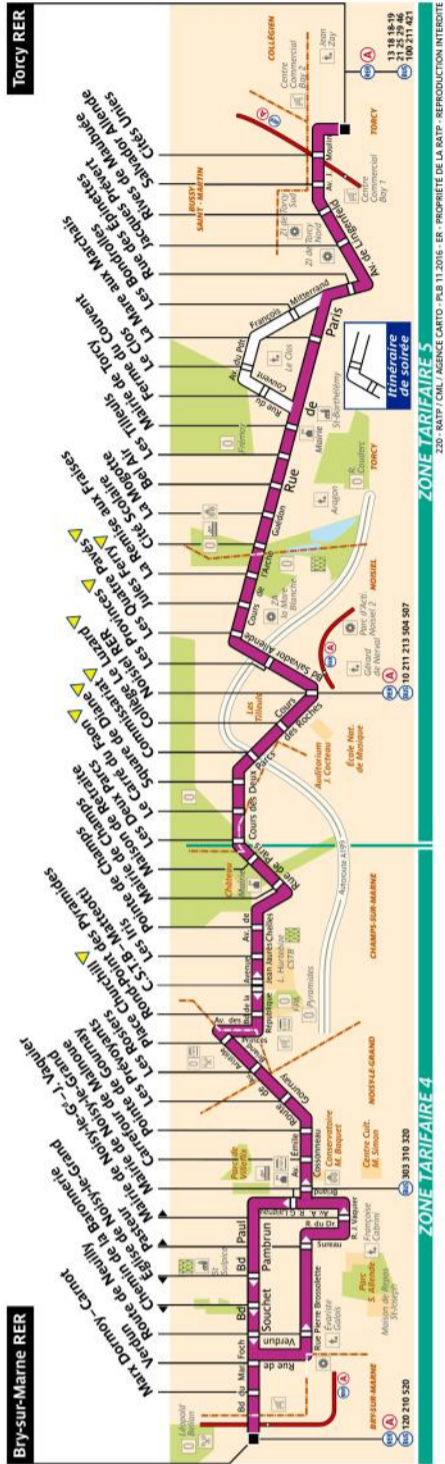

Paris bus timetables

Helping you discover more of Paris EUtouring.com

See more Paris bus routes
EUtouring.com/paris_bus_route_maps.html

Useful French to English translations

Lundi a vendredi - Monday to Friday
Samedi - Saturday
Dimanche et fetes - Sunday and holidays
Premier depart - First departure
Dernier - Latest departure
Toute l'annee - All year
Avant - Before
Apres - After
Intervalle entre 2 passages (en minutes)
Interval between 2 passes (in minutes)

RATP Paris Bus 220 timetables and route map

Bry-sur-Marne RER to Torcy RER

220 Fiche Horaires

Janvier 2021

Direction **Torcy**

Toute l'année

	Lundi à Vendredi	Samedi	Dimanche et fêtes
Premier départ:	5:25	5:25	6:53*
Dernier départ:	1:00	1:00	1:00

* En Juillet et Août, les premiers départs sont à 6:50

Direction **Bry-Sur-Marne**

Certaines destination ont pour Terminus Noisiel RER

EN SOIREE à partir de 21h : PASSAGE par Le Clos De Torcy

Toute l'année

	Lundi à Vendredi	Samedi	Dimanche et fêtes
Premier départ:	5:05	5:05	6:30
Dernier départ:	0:00	0:00	0:00

Nous nous efforçons de respecter au mieux ces horaires donnés à titre indicatif, en fonction des conditions de circulation.

ratp.fr | applis RATP @ClientsRATP

34 24 (service gratuit + prix appel)

Service clientèle RATP • TSA 81250 • 75564 Paris Cedex 12

220 Fiche Horaires

Janvier 2021

220 Fiche Horaires

Janvier 2021

Direction **Torcy**

Septembre à Juin

	Lundi à Vendredi	Samedi	Dimanche et fêtes
avant 6:00	18' à 22'	* 05h25	-
6:00 à 11:00	10' à 12'	18' à 22'	24' à 30'
11:00 à 15:00	14' à 16'	16' à 20'	18' à 22'
15:00 à 20:00	10' à 12'	14' à 16'	18' à 22'
20:00 à 21:00	14' à 16'	18' à 22'	27' à 33'
après 21:00	24' à 30'	30' à 36'	34' à 42'

Juillet

	Lundi à Vendredi	Samedi	Dimanche et fêtes
avant 6:00	* 05h25	* 05h25	-
6:00 à 11:00	13' à 15'	22' à 28'	24' à 30'
11:00 à 15:00	18' à 22'	18' à 22'	18' à 22'
15:00 à 20:00	13' à 15'	18' à 22'	18' à 22'
20:00 à 21:00	18' à 22'	18' à 22'	27' à 33'
après 21:00	27' à 33'	34' à 42'	34' à 42'

Août

	Lundi à Vendredi	Samedi	Dimanche et fêtes
avant 6:00	* 05h25	* 05h25	-
6:00 à 11:00	13' à 15'	22' à 28'	24' à 30'
11:00 à 15:00	18' à 22'	18' à 22'	18' à 22'
15:00 à 20:00	13' à 15'	18' à 22'	18' à 22'
20:00 à 21:00	18' à 22'	18' à 22'	27' à 33'
après 21:00	27' à 33'	34' à 42'	34' à 42'

Vacances scolaires

	Lundi à Vendredi	Samedi	Dimanche et fêtes
avant 6:00	18' à 22'	* 05h25	-
6:00 à 11:00	10' à 12'	18' à 22'	24' à 30'
11:00 à 15:00	14' à 16'	16' à 20'	18' à 22'
15:00 à 20:00	11' à 13'	14' à 16'	18' à 22'
20:00 à 21:00	14' à 16'	18' à 22'	27' à 33'
après 21:00	24' à 30'	30' à 36'	34' à 42'

Nous nous efforçons de respecter au mieux ces horaires donnés à titre indicatif, en fonction des conditions de circulation.

ratp.fr | applis RATP **34 24** (service gratuit + prix appel) @ClientsRATP Service clientèle RATP
TSA 81250 • 75564 Paris Cedex 12

220 Fiche Horaires

Janvier 2021

Direction **Bry-Sur-Marne**

Certaines destination ont pour Terminus Noisiel RER

EN SOIREE à partir de 21h : PASSAGE par Le Clos De Torcy

Septembre à Juin

	Lundi à Vendredi	Samedi	Dimanche et fêtes
avant 6:00	18' à 22'	27' à 33'	-
6:00 à 11:00	9' à 11'	19' à 23'	21' à 25'
11:00 à 15:00	14' à 16'	16' à 20'	18' à 22'
15:00 à 20:00	9' à 11'	14' à 16'	18' à 22'
20:00 à 21:00	11' à 13'	18' à 22'	27' à 33'
après 21:00	27' à 33'	27' à 33'	31' à 37'

Juillet

	Lundi à Vendredi	Samedi	Dimanche et fêtes
avant 6:00	27' à 33'	27' à 33'	-
6:00 à 11:00	13' à 15'	21' à 25'	21' à 25'
11:00 à 15:00	18' à 22'	18' à 22'	18' à 22'
15:00 à 20:00	13' à 15'	18' à 22'	18' à 22'
20:00 à 21:00	18' à 22'	18' à 22'	27' à 33'
après 21:00	31' à 37'	31' à 37'	31' à 37'

Août

	Lundi à Vendredi	Samedi	Dimanche et fêtes
avant 6:00	27' à 33'	27' à 33'	-
6:00 à 11:00	13' à 15'	21' à 25'	21' à 25'
11:00 à 15:00	18' à 22'	18' à 22'	18' à 22'
15:00 à 20:00	13' à 15'	18' à 22'	18' à 22'
20:00 à 21:00	18' à 22'	18' à 22'	27' à 33'
après 21:00	31' à 37'	31' à 37'	31' à 37'

Vacances scolaires

	Lundi à Vendredi	Samedi	Dimanche et fêtes
avant 6:00	18' à 22'	27' à 33'	-
6:00 à 11:00	10' à 12'	19' à 23'	21' à 25'
11:00 à 15:00	14' à 16'	16' à 20'	18' à 22'
15:00 à 20:00	10' à 12'	14' à 16'	18' à 22'
20:00 à 21:00	11' à 13'	18' à 22'	27' à 33'
après 21:00	27' à 33'	27' à 33'	31' à 37'

Paris tourist information
www.eutouring.com

© EUtouring.com

Related Paris transport maps

- Paris Metro Maps
- Only Airport shuttle services
- CDG Airport shuttle services
- RER train lines
- Paris tramway lines
- Paris buses