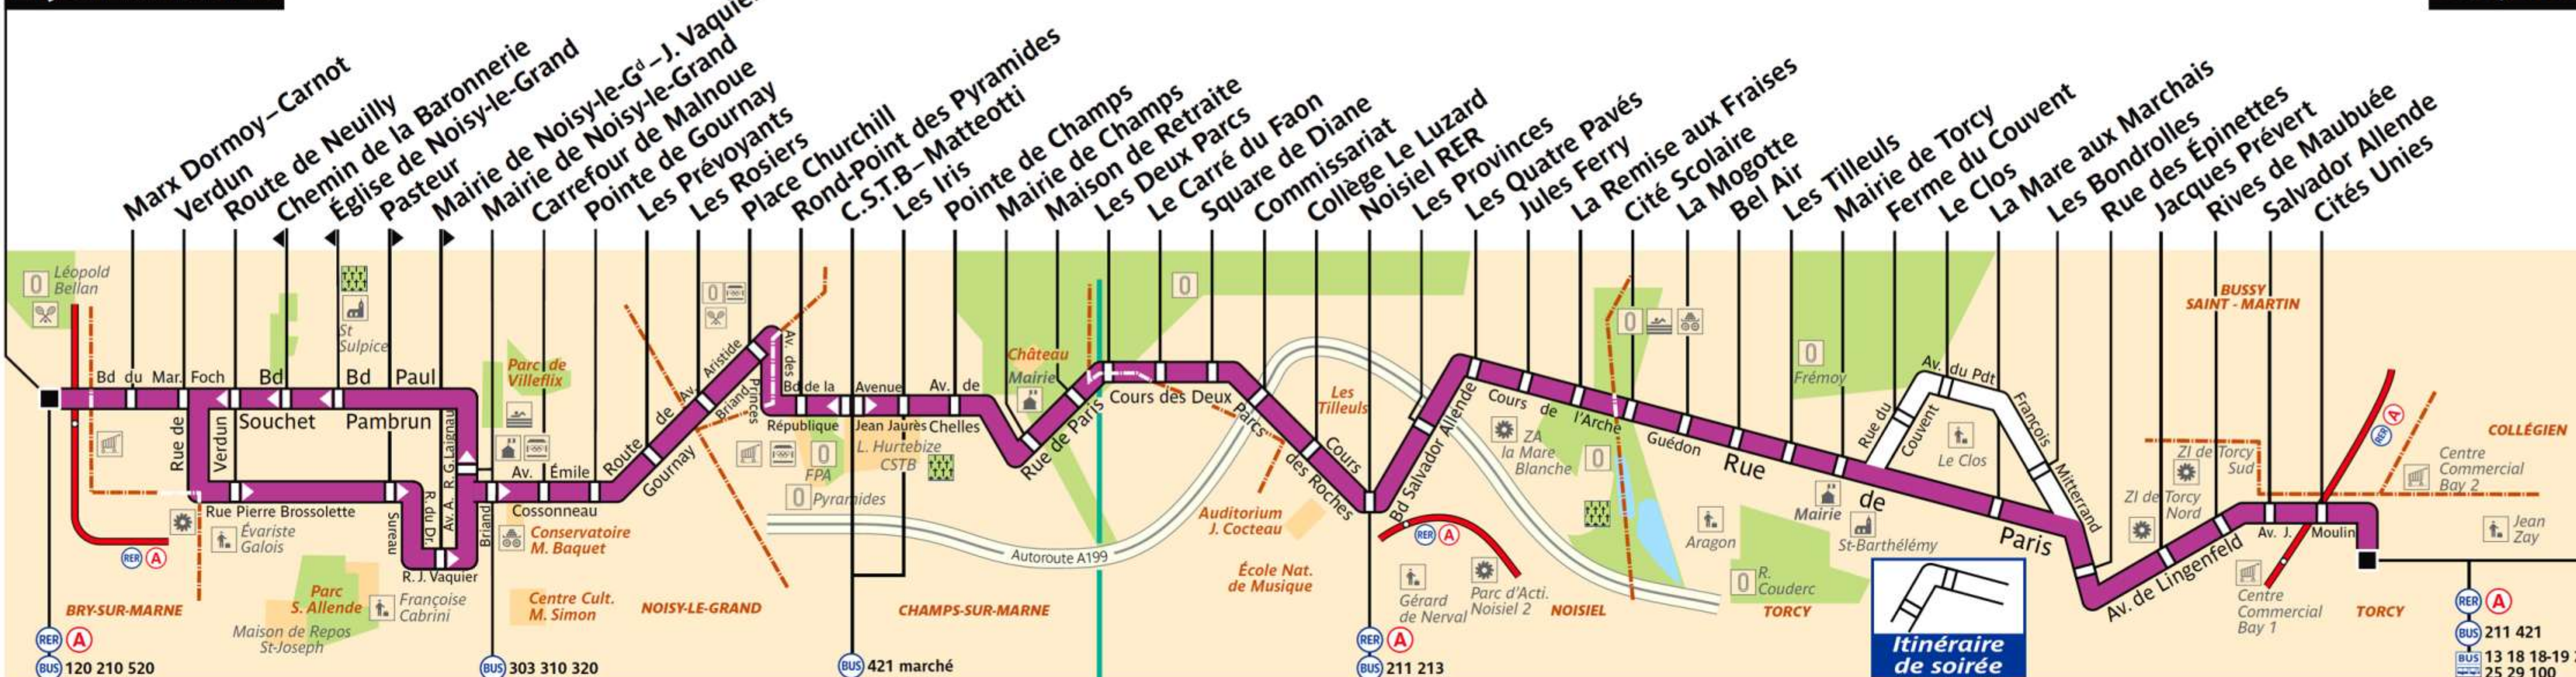

220

ratp.fr

32 46
0,34 €/min.

wap.ratp.fr
+ applis mobiles

RATP Paris Bus 220

Via - EUtouring.com
Reproduced with Permission

Bry-sur-Marne RER

Torcy RER

ZONE TARIFAIRE 4

ZONE TARIFAIRE 5

220 - RATP / CML / AGENCE CARTO - PLB 06.2013 - LG/DD - PROPRIÉTÉ DE LA RATP - REPRODUCTION INTERDITE