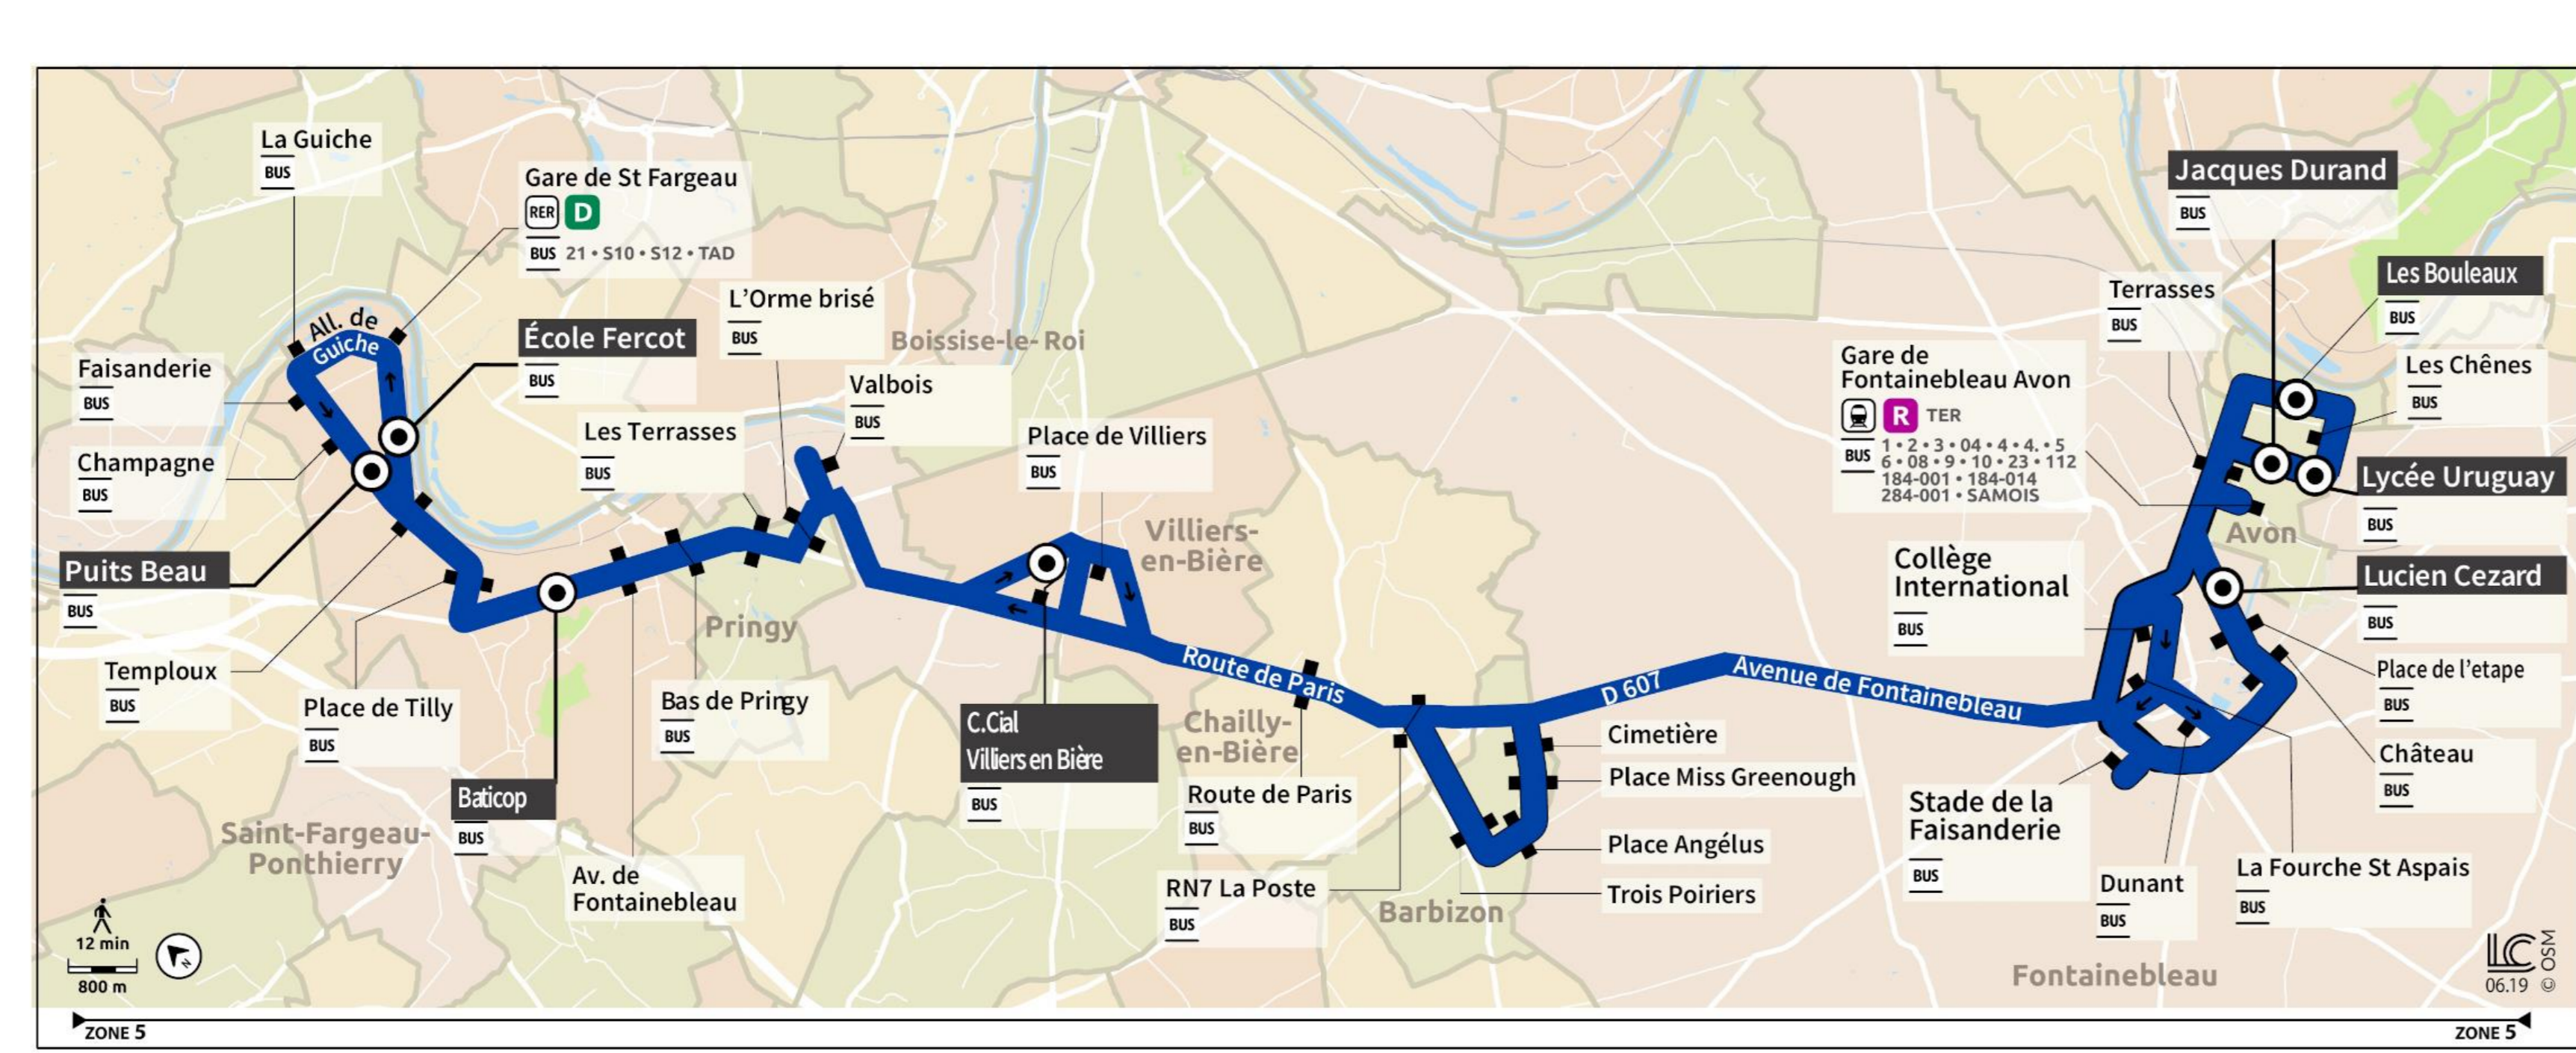

Points de vente

POINTS DE VENTE TICKET t+ ET NAVIGO SUR VOTRE LIGNE :

- Kiosque Gare de Melun

21 SAINT-FARGEAU-PONTHIERRY → AVON

INFORMATIONS COMPLÉMENTAIRES

Les horaires sont calculés dans des conditions normales de circulation et sont sujets à ses aléas.
Nota : les horaires de train vous sont communiqués à titre indicatif.
Cette ligne ne fonctionne pas les dimanches et jours fériés.

Du lundi au samedi - période été

	Période de fonctionnement		E	E	E	E	E
	Jours de fonctionnement	LâS	LâS	LâS	LâS	LâS	LâS
VILLIERS-EN-BIÈRE	Centre Commercial Villiers en bière	09:30	11:30	13:30	15:30	17:30	
CHAILLY-EN-BIÈRE	Route de Paris	09:33	11:33	13:33	15:33	17:33	
	RN7 La Poste	09:35	11:35	13:35	15:35	17:35	
BARBIZON	Trois Poiriers	09:37	11:37	13:37	15:37	17:37	
	Place Angélus	09:38	11:38	13:38	15:38	17:38	
	Place Miss Greenough	09:40	11:40	13:40	15:40	17:40	
	Cimetière	09:42	11:42	13:42	15:42	17:42	
FONTAINEBLEAU	La Fourche St Aspais	09:56	11:56	13:56	15:56	17:56	
	Château	09:59	11:59	13:59	15:59	17:59	
	Place de l'étape	10:00	12:00	14:00	16:00	18:00	
AVON	Gare Avon	10:10	12:10	14:10	16:10	18:10	
	Les Terrasses	10:13					