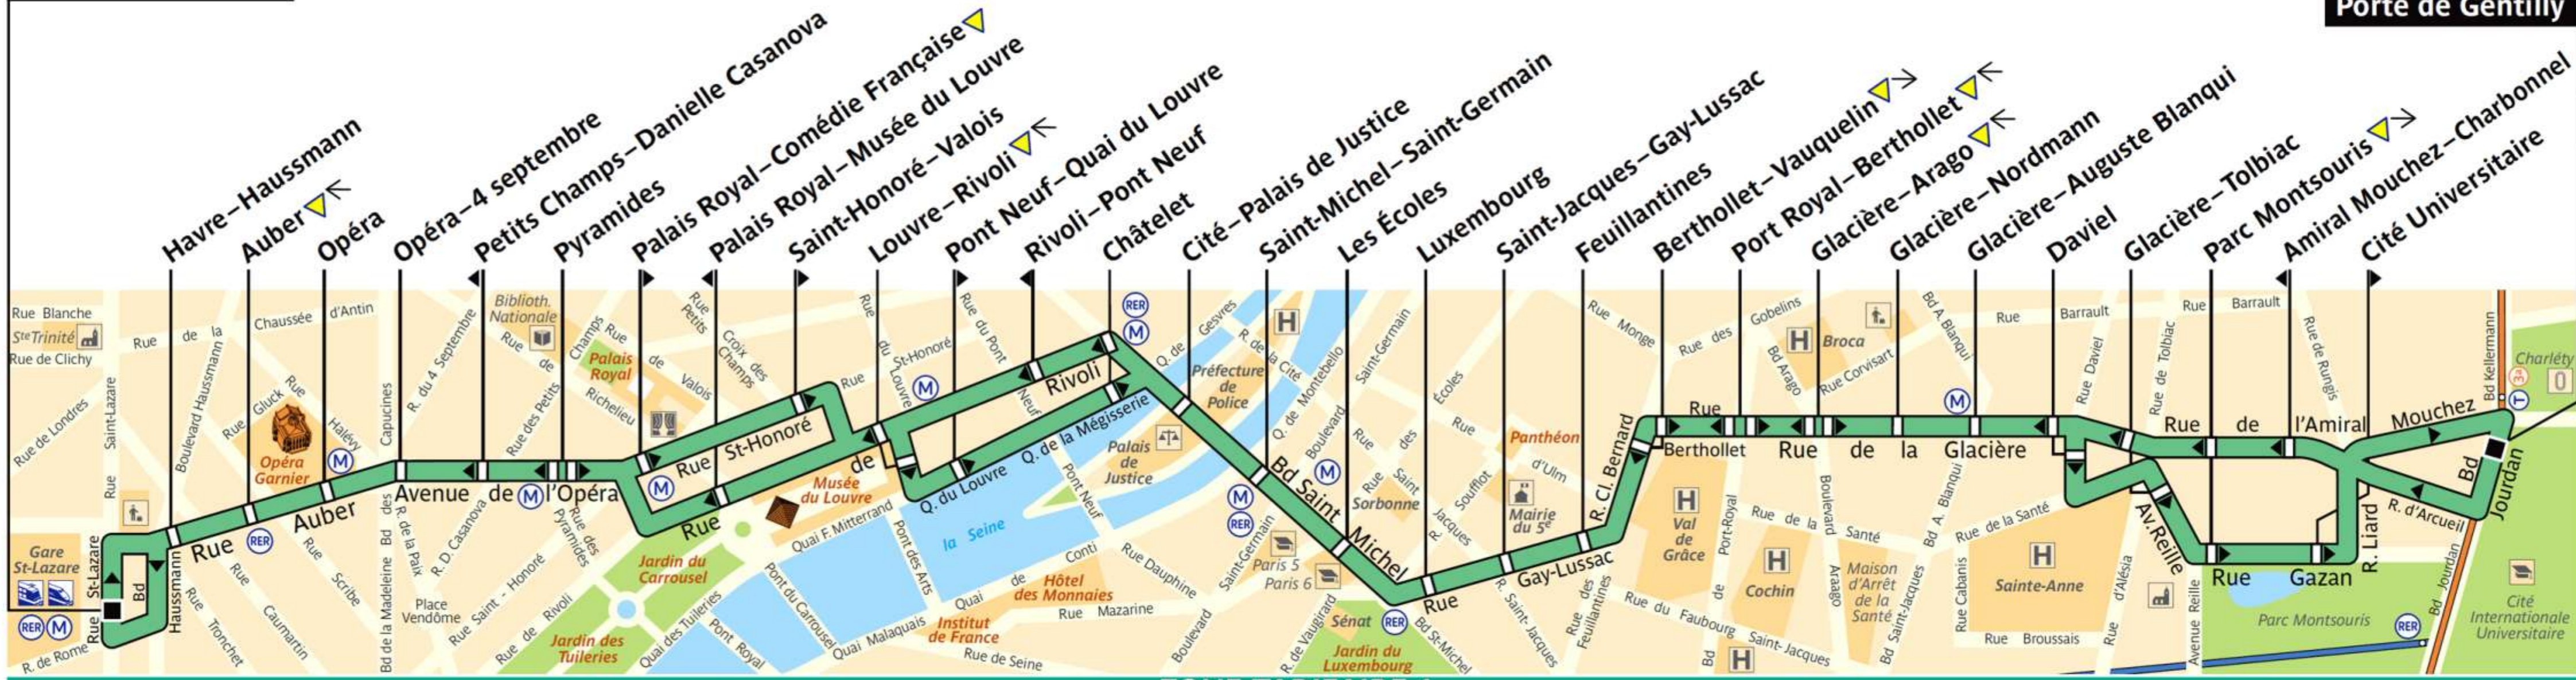

21

RATP Paris Bus 21

Via - EUtouting.com
Reproduced with Permission

Arrêt non accessible aux UFR

Gare Saint-Lazare ▼

Stade Charléty
Porte de Gentilly

ZONE TARIFAIRE 1