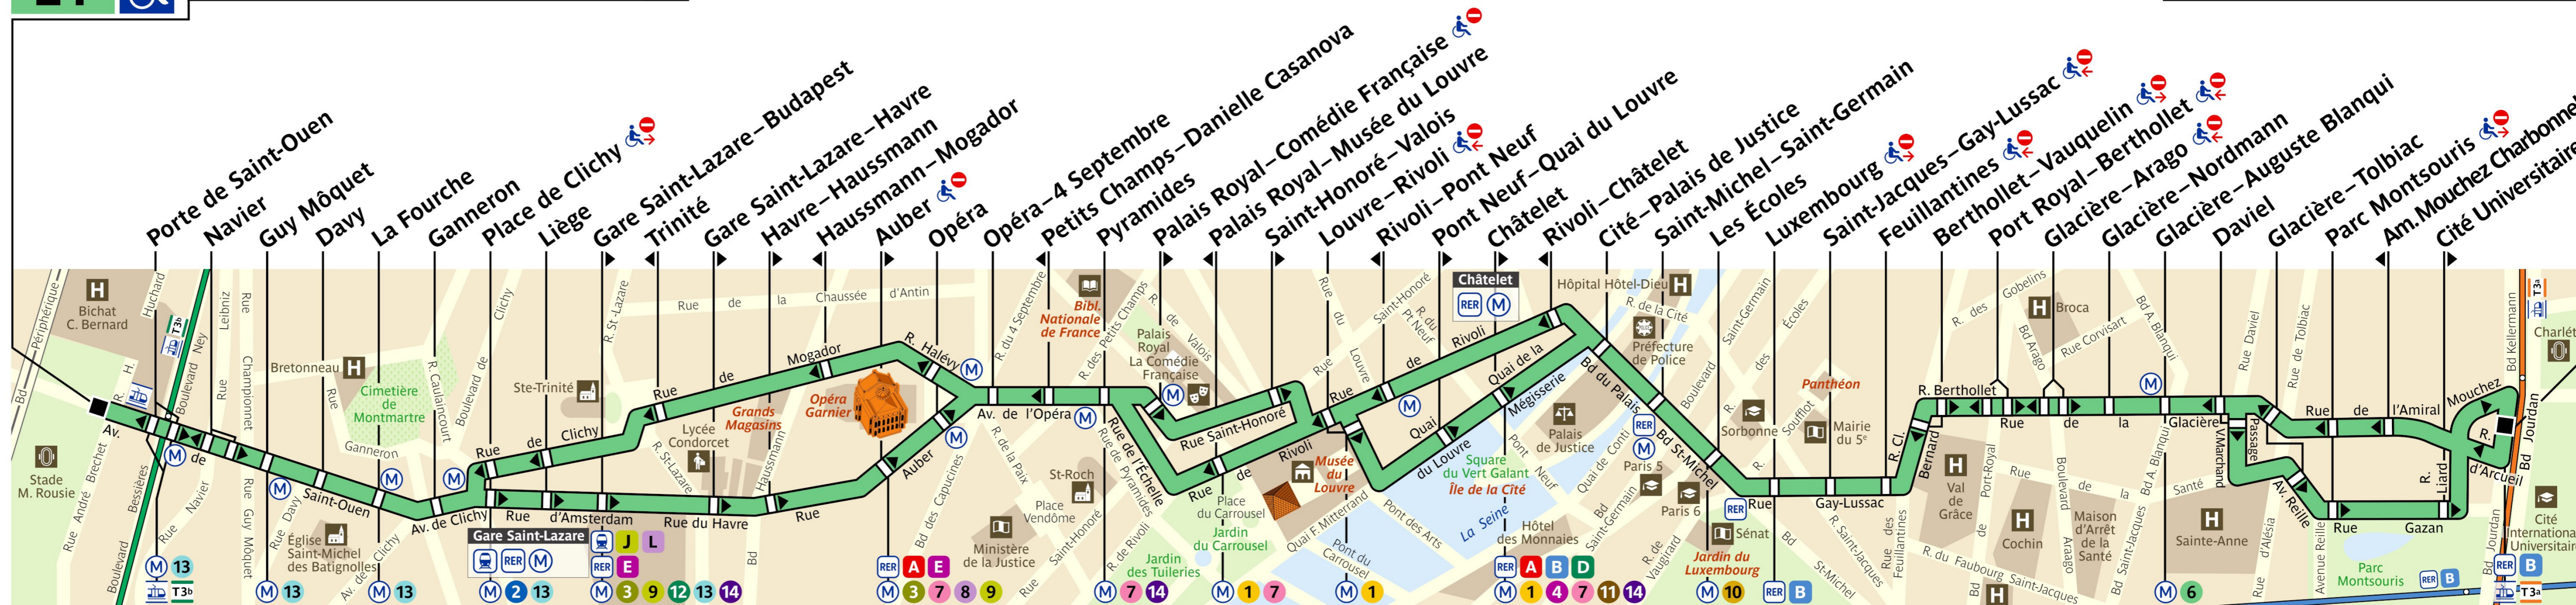

RATP Paris bus 21 line

Porte de Saint-Ouen - Hopital Bichat to Stade Charlety - Porte de Gentilly bus route map with stops and transport connections

Via - EUtouring.com

Reproduced with Permission

helping you discover more of Paris

21

Paris Public Transport

[Paris Transport](#)

Related transport maps

- [Paris Metro Maps](#)
- [RER train lines](#)
- [Paris buses](#)
- [Tramway lines](#)
- [CDG Airport shuttle services](#)
- [Orly Airport shuttle services](#)

EUtouring.com
discovering more of Paris France

21

Porte de Saint-Ouen - Hôpital Bichat

Stade Charlety - Porte de Gentilly

ZONE TARIFAIRE 1

LIGNE EXPLOITÉE PAR LA RATP

21 - 10.2020 - ERA - PROPRIÉTÉ DE LA RATP - REPRODUCTION INTERDITE