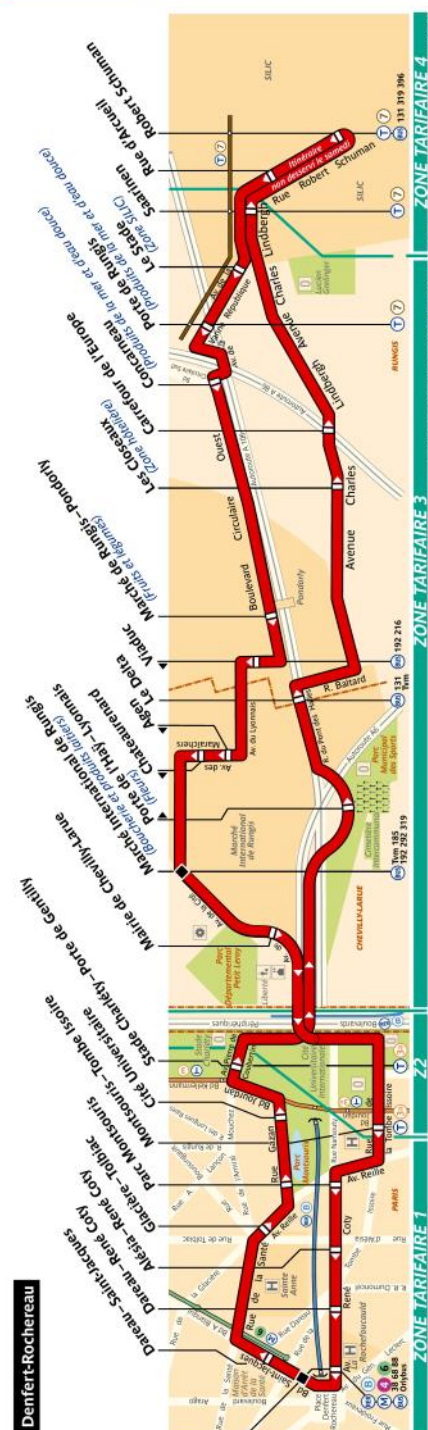

RATP Paris Bus 216 timetables and route map

Denfert-Rochereau circuit

216 Fiche Horaires

Jun 2021

Direction **Denfert-rochereau**

De Septembre à Juin et Vacances scolaires

	Lundi à Vendredi	Samedi	Dimanche et fêtes
Premier départ:	06:21	06:33	-
Dernier départ:	21:05	18:30	-

	Lundi à Vendredi	Samedi	Dimanche et fêtes
Premier départ:	05:45	06:05	-
Dernier départ:	20:30	18:00	-

Juillet et Août

	Lundi à Vendredi	Samedi	Dimanche et fêtes
Premier départ:	05:45	06:05	-
Dernier départ:	20:30	18:00	-

216 Fiche Horaires

Jun 2021

216 Fiche Horaires

Jun 2021

Direction **Denfert-Rochereau**

Pas de service le dimanche

Septembre à juin

	lundi à vendredi	samedi
avant 07:00	24'	-
07:00 à 10:00	5' à 10'	60'
10:00 à 16:00	12' à 16'	42' à 61'
16:00 à 19:00	9' à 10'	37' à 60'
19:00 à 21:00	16' à 30'	-
après 21:00	-	-

	lundi à vendredi	samedi
avant 07:00	25'	-
07:00 à 10:00	11' à 18'	60'
10:00 à 16:00	21' à 23'	50' à 60'
16:00 à 19:00	11' à 16'	37' à 60'
19:00 à 21:00	18' à 28'	-
après 21:00	-	-

216 Fiche Horaires

Jun 2021