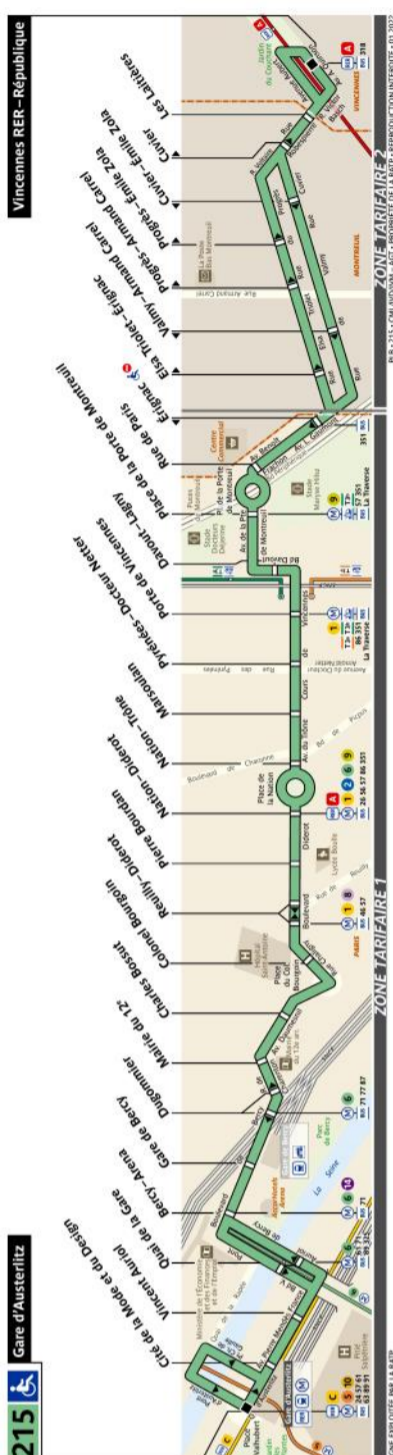

RATP Paris Bus 215 timetables and route map Gare d'Austerlitz to Vincennes RER - République

215 Fiche Horaires

Janvier 2022

Direction **Vincennes RER - République**

	Lundi à vendredi		Samedi		Dimanche et fêtes	
	Premier départ	Dernier départ	Premier départ	Dernier départ	Premier départ	Dernier départ
Toute l'année	05:45	00:30	06:50	00:30	06:50	00:30

Direction **Gare d'Austerlitz**

	Lundi à vendredi		Samedi		Dimanche et fêtes	
	Premier départ	Dernier départ	Premier départ	Dernier départ	Premier départ	Dernier départ
Toute l'année	05:45	00:30	06:50	00:30	06:50	00:30

215 Fiche Horaires

Janvier 2022

215 Fiche Horaires

Janvier 2022

Direction **Vincennes RER - République**

Intervalle entre 2 passages (en minutes)

Septembre à Juin	Lundi à Vendredi	Samedi	Dimanche et fériés
Avant 07:00	14' à 16'	-	-
07:00 à 08:15	12'	18'	20'
08:15 à 13:00	11' à 16'	15' à 18'	20'
13:00 à 17:45	11' à 16'	15'	20'
17:45 à 19:30	11' à 12'	15'	20'
Après 19:30	11' à 20'	15' à 20'	20'

215 Fiche Horaires

Janvier 2022

Direction **Gare d'Austerlitz**

Intervalle entre 2 passages (en minutes)

Septembre à Juin	Lundi à Vendredi	Samedi	Dimanche et fériés
Avant 07:00	15'	-	-
07:00 à 08:15	12' à 17'	18' à 23'	20'
08:15 à 13:00	12' à 15'	15' à 18'	20'
13:00 à 17:45	12' à 16'	15'	17' à 20'
17:45 à 19:30	11' à 12'	15'	20'
Après 19:30	11' à 20'	15' à 25'	20'