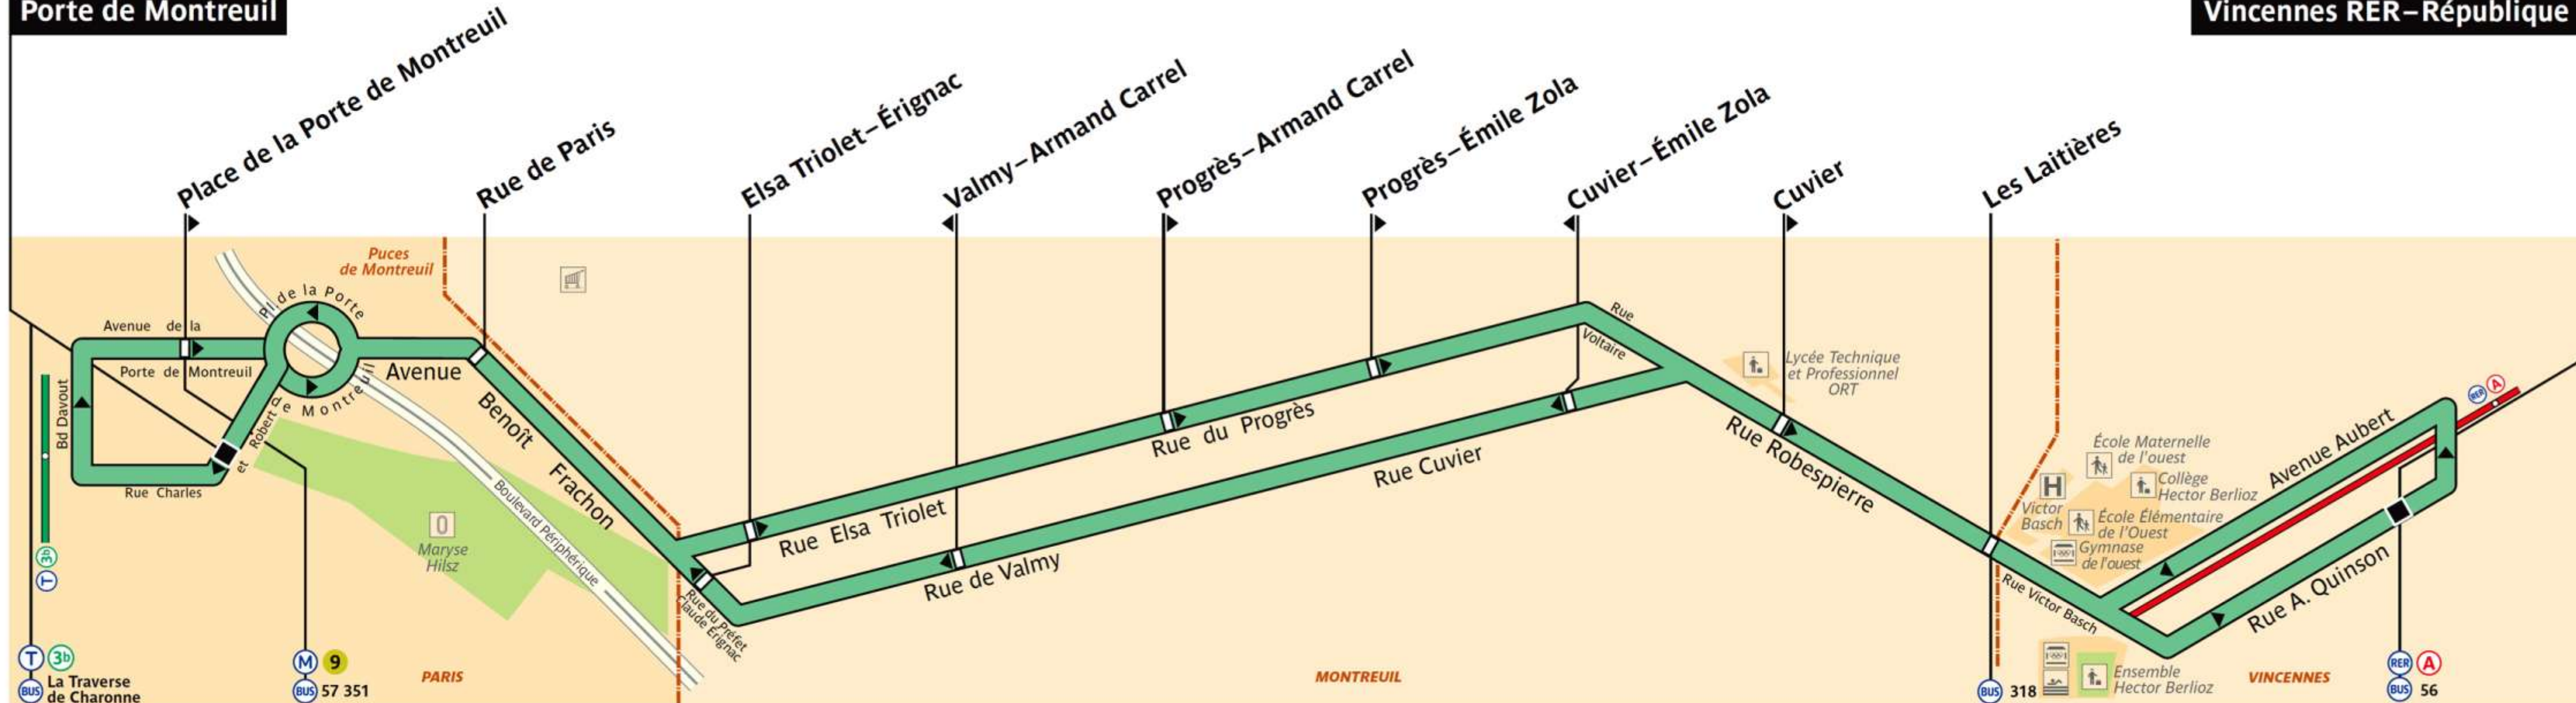

215

ratp.fr 32 46 wap.ratp.fr

RATP Paris Bus 215

Via - EUtouring.com
Reproduced with Permission

Porte de Montreuil

Vincennes RER-République

ZONE TARIFAIRE 2