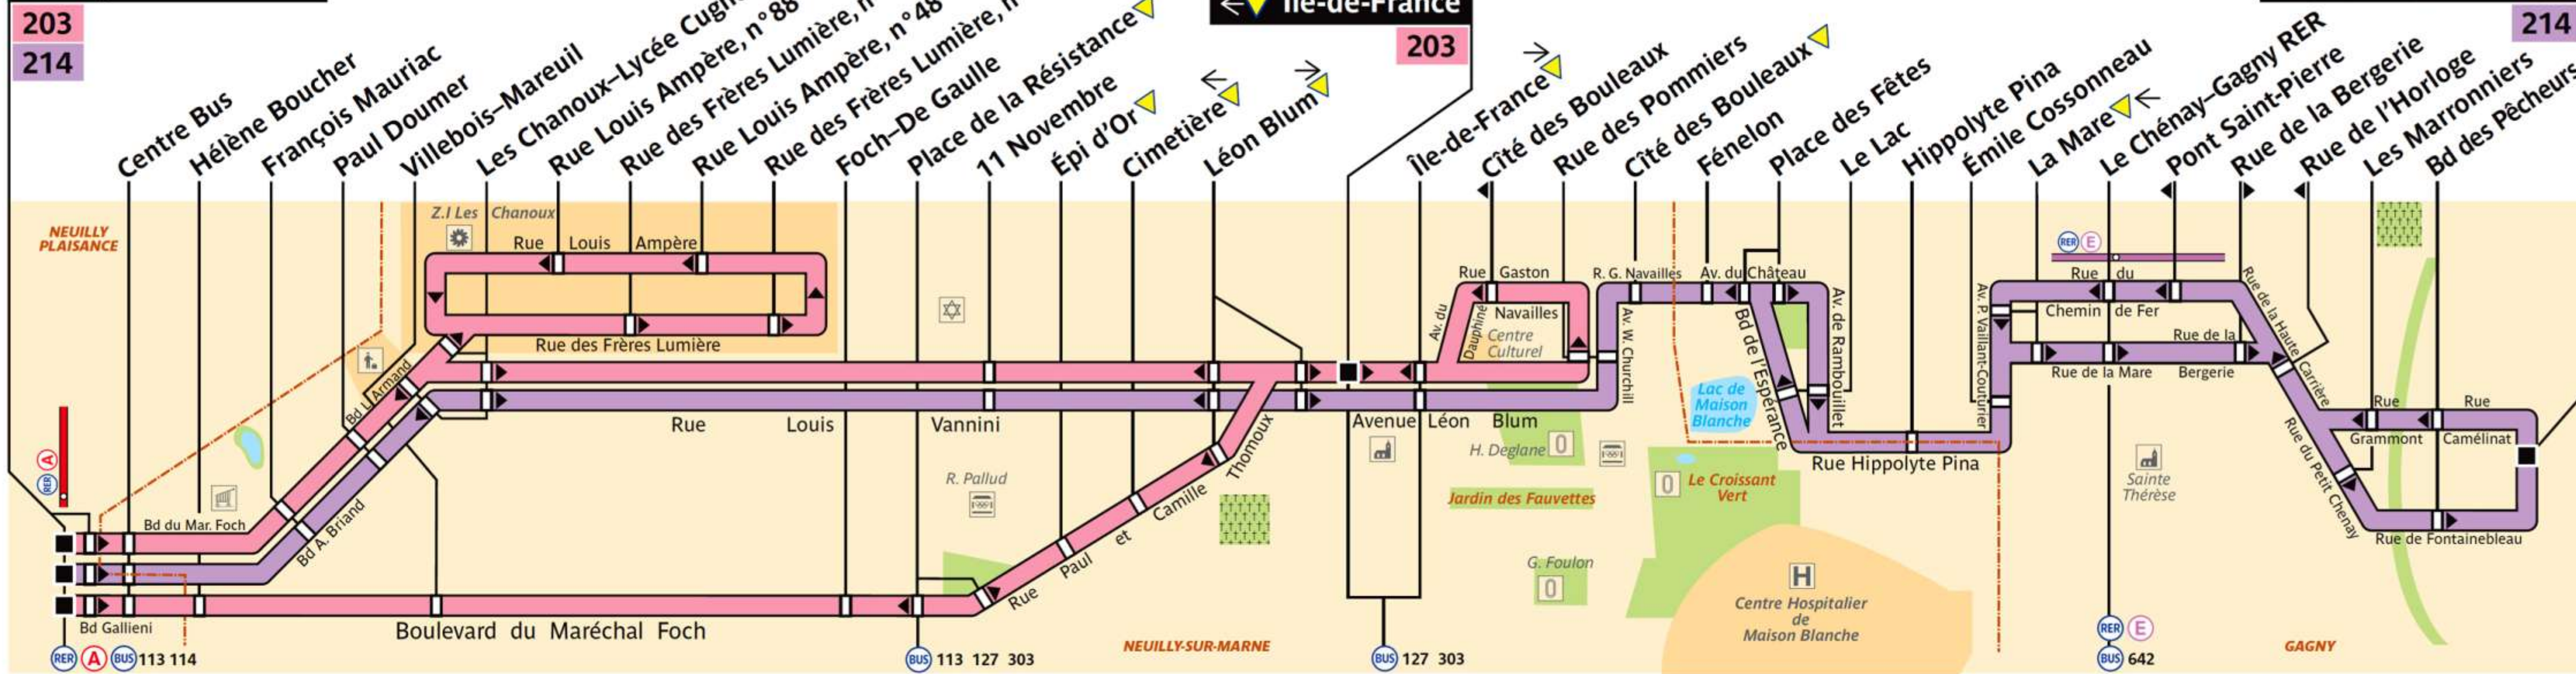

203

214

 32 46
 wap.ratp.fr
 RATP
 Service clientèle
 TSA 91250
 75364 Paris Cedex 12

RATP Paris Bus 214

Via - EUtouring.com
Reproduced with Permission

Arrêt non accessible
aux UFR

Neuilly-Plaisance RER

203
214

Neuilly-sur-Marne
← Île-de-France

203

Gagny-Roger Salengro

214

ZONE TARIFAIRE 4