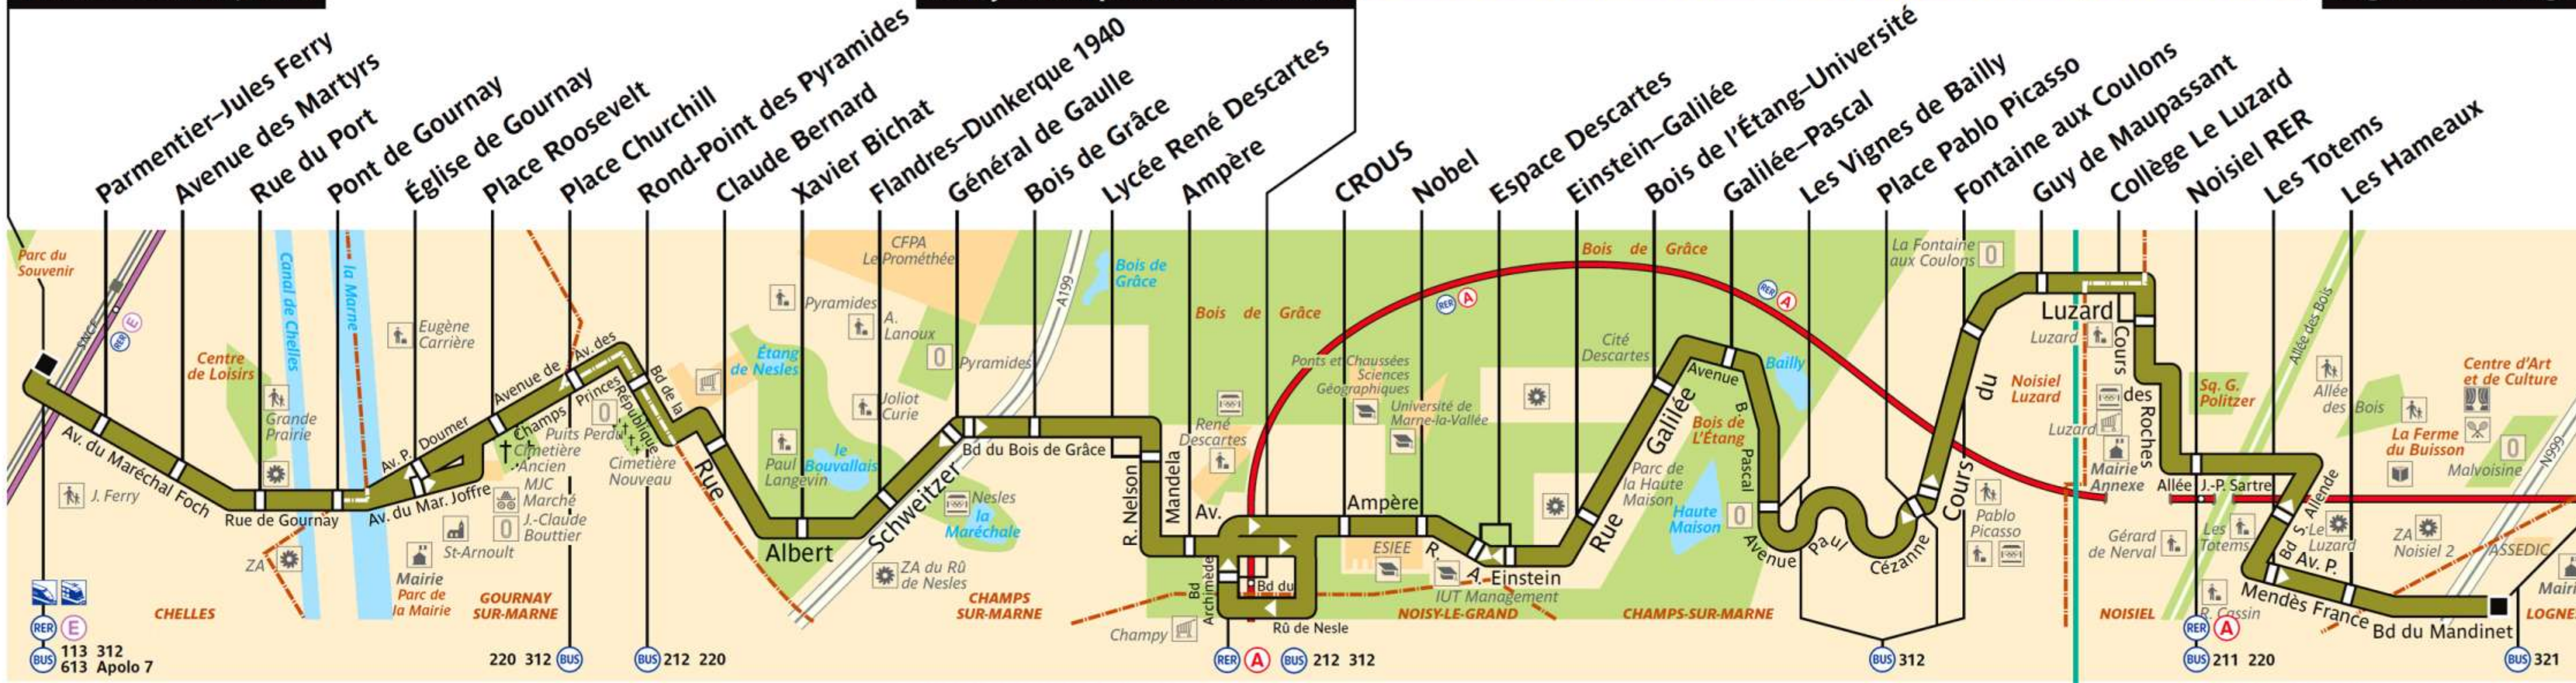

213

service clientèle 32 46
du lundi au vendredi de 7h à 21h
et de 9h à 17h les samedis, dimanches et jours fériés

RATP Paris Bus 213

Via - EUtouring.com
Reproduced with Permission

Chelles–Gournay RER

Noisy–Champs RER–Descartes

Desserte non assurée les dimanches et jours fériés

Lognes–Le Village

ZONE TARIFAIRE 4

ZONE TARIFAIRE 5