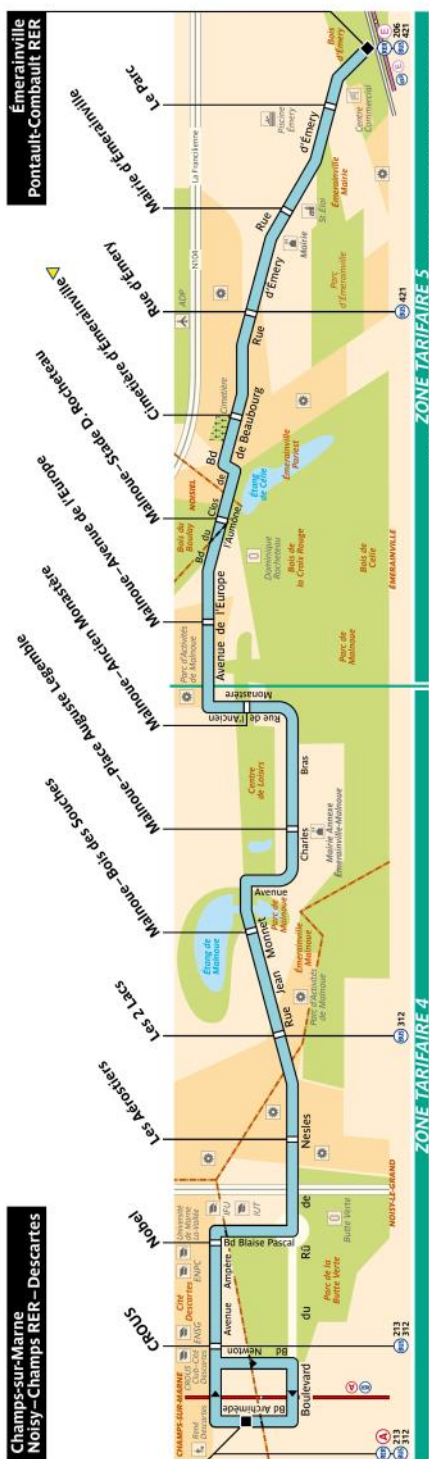

### 212 Fiche Horaires

Janvier 2021

Direction **Emerainville Pontault Combault RER**

Septembre à juin

	Lundi à Vendredi	Samedi	Dimanche et fêtes
Premier départ:	5:52	6:28	-
Dernier départ:	20:55	19:28	-

Juillet & Août

Direction **Noisy Champs RER – Descartes**

Septembre à juin

	Lundi à Vendredi	Samedi	Dimanche et fêtes
Premier départ:	6:23	6:56	-
Dernier départ:	21:18	19:56	-

Juillet & Août

	Lundi à Vendredi	Samedi	Dimanche et fêtes
Premier départ:	21:18	19:56	-
Dernier départ:	21:18	19:56	-

### 212 Fiche Horaires

Janvier 2021

### 212 Fiche Horaires

Janvier 2021

Direction **Emerainville Pontault Combault RER**

Septembre à Juin

	Lundi à Vendredi	Samedi	Dimanche et fêtes
avant 6:00	5:52*	-	-
6:00 à 11:00	14' à 16'	57' à 63'	-
11:00 à 15:00	18' à 22'	57' à 63'	-
15:00 à 20:00	13' à 15'	57' à 63'	-
20:00 à 21:00	20:55*	-	-
après 21:00	-	-	-