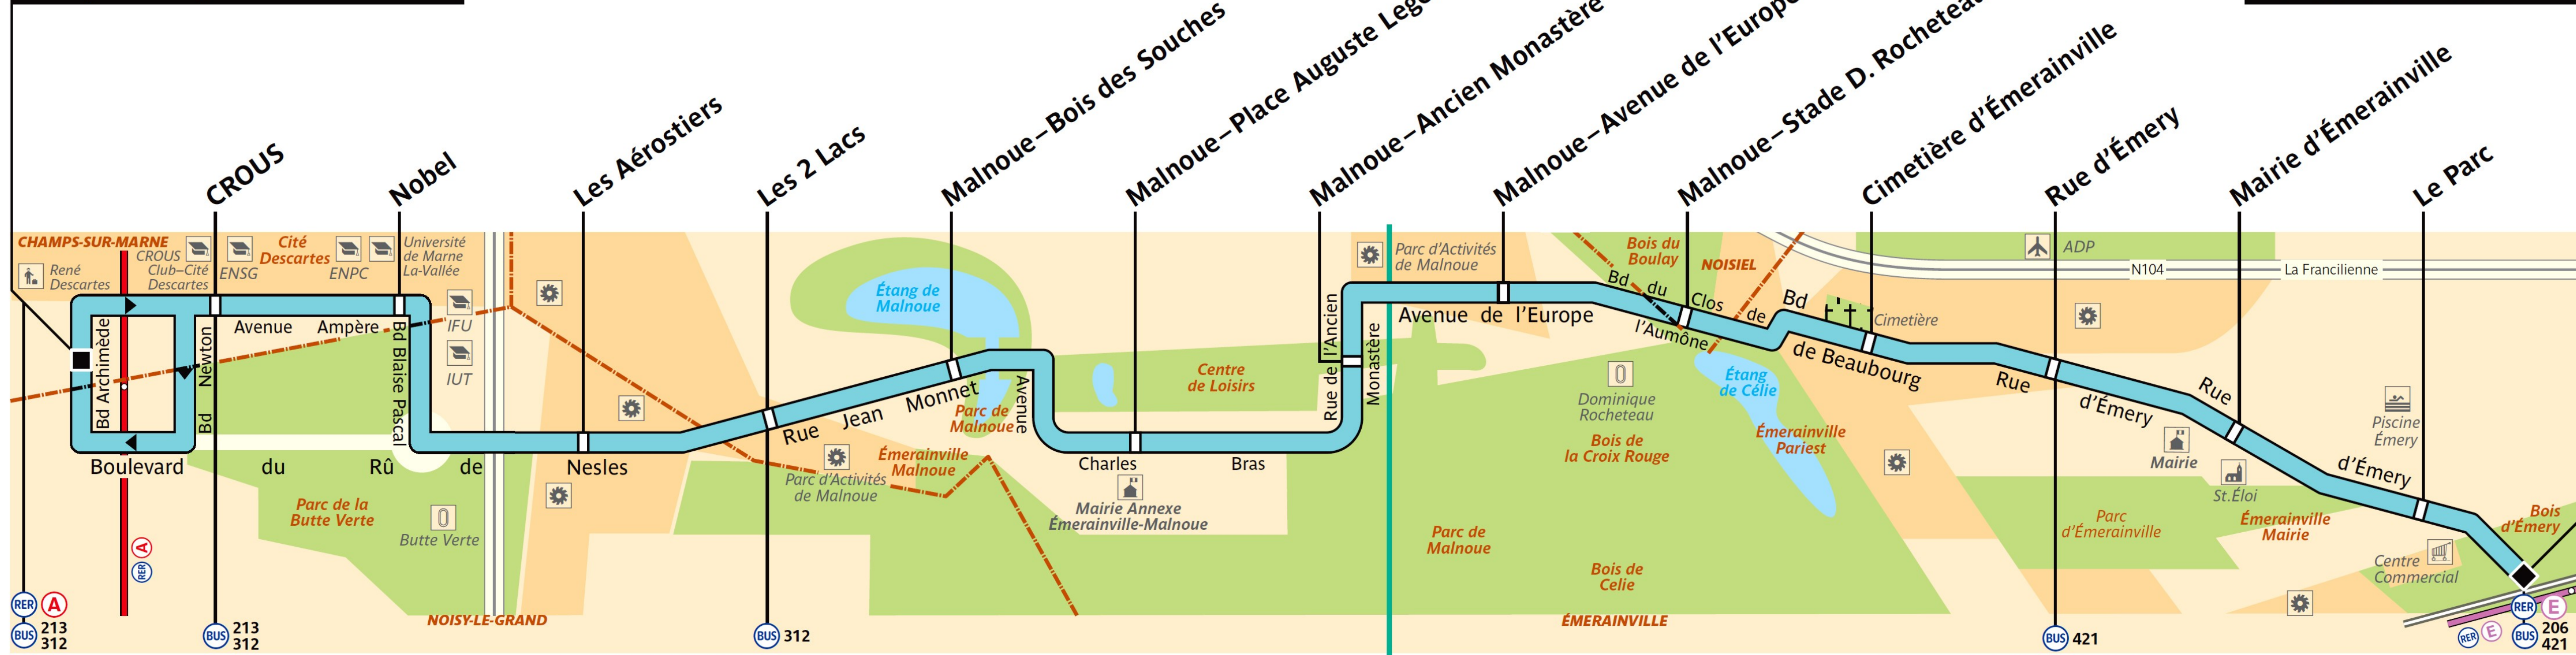

212

@ ratp.fr
32 46
wap.ratp.fr
RATP Service clientèle
TSA 01250
75564 Paris Cedex 12

RATP Paris Bus 212

Via - EUtouring.com
Reproduced with Permission

Champs-sur-Marne Noisy-Champs RER-Descartes

Émerainville Pontault-Combault RER

ZONE TARIFAIRE 4

ZONE TARIFAIRE 5