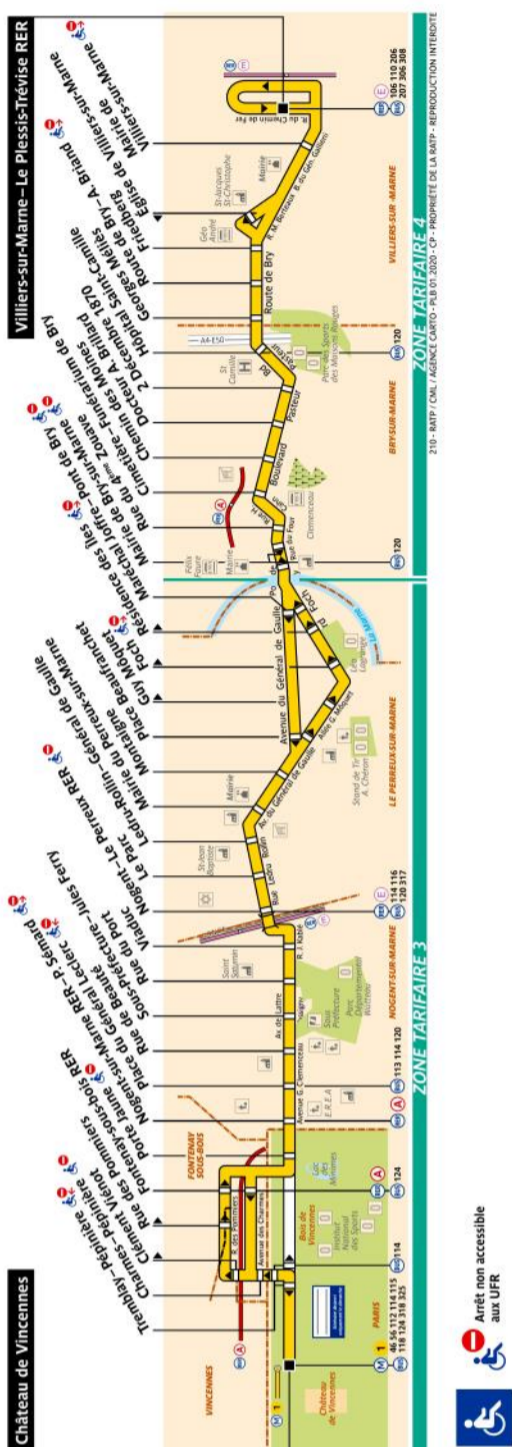

Paris bus timetables

Helping you discover more of Paris EUtouring.com

See more Paris bus routes
EUtouring.com/paris_bus_route_maps.html

Useful French to English translations

Lundi a vendredi - Monday to Friday
Samedi - Saturday
Dimanche et fetes - Sunday and holidays
Premier depart - First departure
Dernier - Latest departure
Toute l'annee - All year
Avant - Before
Apres - After
Intervalle entre 2 passages (en minutes)
Interval between 2 passes (in minutes)

RATP Paris Bus 210 timetables and route map

Chateau de Vincennes to Villiers-sur-Marne Le Plessis-Trevisse RER

210 Fiche Horaires

Février 2020

Direction **Château de Vincennes**

Septembre à juin et vacances scolaires

	Lundi à Vendredi	Samedi	Dimanche et fêtes
Premier départ:	5:12	5:20	7:00
Dernier départ:	21:56	21:47	21:37

Juillet et août

	Lundi à Vendredi	Samedi	Dimanche et fêtes
Premier départ:	5:12	5:19	7:00
Dernier départ:	21:51	21:46	21:37

Direction **Villiers-sur-Marne - Le Plessis-Trévisse RER**

Toute l'année

	Lundi à Vendredi	Samedi	Dimanche et fêtes
Premier départ:	6:05	6:10	6:35
Dernier départ:	21:30	21:30	21:30

Nous nous efforçons de respecter au mieux ces horaires donnés à titre indicatif, en fonction des conditions de circulation.

ratp.fr | applis RATP [@ClientsRATP](https://twitter.com/clientsRATP)
34 24 (service gratuit + prix appel)
Service clientèle RATP • TSA 81250 • 75564 Paris Cedex 12

210 Fiche Horaires

Arrêt non accessible aux UFR

Février 2020

210 Fiche Horaires

Février 2020

Direction **Château de Vincennes**

Septembre à Juin

	Lundi à Vendredi	Samedi	Dimanche et fériés
avant 6:00	27' à 33'		-
6:00 à 11:00	16' à 20'	27' à 33'	42' à 48'
11:00 à 15:00	22' à 26'		27' à 33'
15:00 à 20:00	17' à 21'	19' à 23'	22' à 28'
20:00 à 21:00	14' à 16'	27' à 33'	18' à 22'
après 21:00	27' à 33'		*21:37

Juillet et août

	Lundi à Vendredi	Samedi	Dimanche et fériés
avant 6:00	27' à 33'		-
6:00 à 11:00	18' à 22'	27' à 33'	57' à 63'
11:00 à 15:00	22' à 26'		37' à 43'
15:00 à 20:00	17' à 21'	22' à 28'	27' à 33'
20:00 à 21:00	14' à 16'	27' à 33'	
après 21:00	27' à 33'		*21:37

Vacances scolaires

	Lundi à Vendredi	Samedi	Dimanche et fériés
avant 6:00	27' à 33'		-
6:00 à 11:00	17' à 21'	27' à 33'	42' à 48'
11:00 à 15:00	22' à 26'		27' à 33'
15:00 à 20:00	18' à 22'	19' à 23'	22' à 28'
20:00 à 21:00	14' à 16'	27' à 33'	18' à 22'
après 21:00	27' à 33'		*21:37

En journée, certaines missions ont pour terminus Bry sur Marne. Certaines missions ont aussi pour terminus «Ledru Rollin Général De Gaulle»

210 Fiche Horaires

Février 2020

Direction **Villiers-sur-Marne - Le Plessis-Trévisse RER**

Septembre à Juin & vacances scolaires

	Lundi à Vendredi	Samedi	Dimanche et fériés
avant 6:00	-		-
6:00 à 11:00	18' à 22'	27' à 33'	30' à 36'
11:00 à 15:00	20' à 24'		27' à 33'
15:00 à 20:00	16' à 23'	21' à 25'	22' à 28'
20:00 à 21:00	27' à 33'	18' à 22'	18' à 22'
après 21:00		*21:30	*21:30

Juillet et août

	Lundi à Vendredi	Samedi	Dimanche et fériés
avant 6:00	-		-
6:00 à 11:00	19' à 23'	27' à 33'	40' à 46'
11:00 à 15:00	22' à 26'		37' à 43'
15:00 à 20:00	18' à 22'	22' à 28'	30' à 36'
20:00 à 21:00	27' à 33'	57' à 63'	27' à 33'
après 21:00		27' à 33'	*21:30

En journée, certaines missions ont pour terminus Bry sur Marne. Certaines missions ont aussi pour terminus «Ledru Rollin Général De Gaulle»

Nous nous efforçons de respecter au mieux ces horaires donnés à titre indicatif, en fonction des conditions de circulation.

ratp.fr | applis RATP [@ClientsRATP](https://twitter.com/clientsRATP) 34 24 (service gratuit + prix appel) Service clientèle RATP TSA 81250 • 75564 Paris Cedex 12

Paris tourist information
www.eutouring.com

© EUtouring.com

Related Paris transport maps

- Paris Metro Maps
- Orly Airport shuttle services
- CDG Airport shuttle services
- RER train lines
- Paris tramway lines
- Paris buses