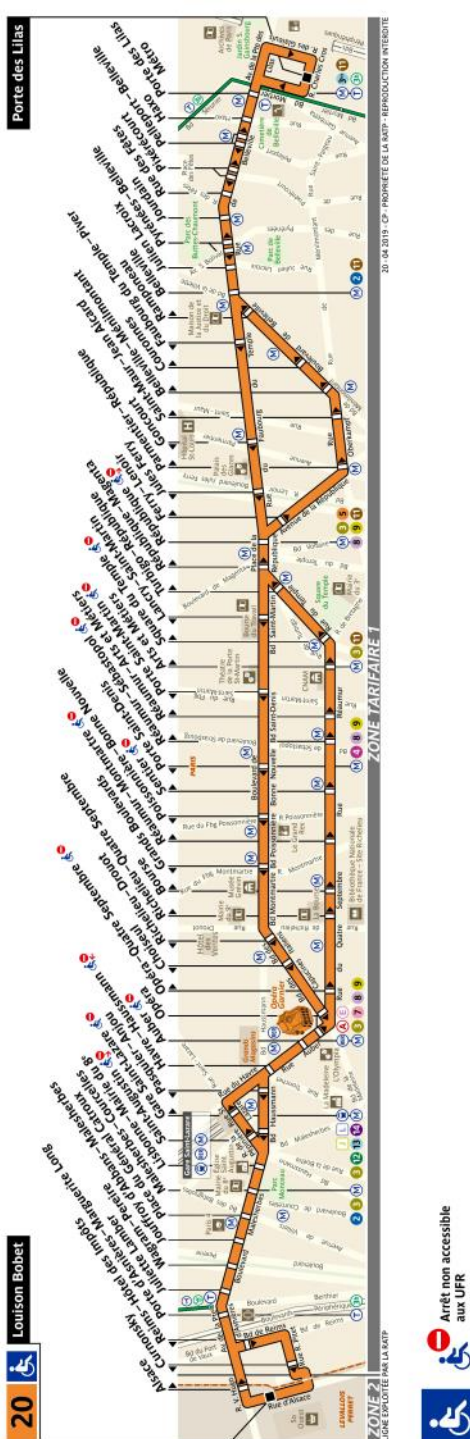

Paris bus timetables

Helping you discover more of Paris EUtouring.com

See more Paris bus routes
EUtouring.com/paris_bus_route_maps.html

Useful French to English translations

Lundi a vendredi - Monday to Friday
Samedi - Saturday
Dimanche et fetes - Sunday and holidays
Premier depart - First departure
Dernier - Latest departure
Toute l'annee - All year
Avant - Before
Apres - After
Intervalle entre 2 passages (en minutes)
Interval between 2 passes (in minutes)

RATP Paris Bus 20 timetables and route map

Louison Bobet to Porte des Lilas

20 Fiche Horaires

Juillet 2021

Direction **Porte des Lilas**

	Lundi à Samedi	Dimanche et fêtes
Premier départ :	06:30	07:30
Dernier départ :	00:30	00:30

Direction **Louison Bobet**

	Lundi à Samedi	Dimanche et fêtes
Premier départ :	06:30 *	07:30
Dernier départ :	00:30	00:30

* Premier départ à 6:29 du lundi au vendredi pour le mois de Juillet

Nous nous efforçons de respecter au mieux ces horaires donnés à titre indicatif, en fonction des conditions de circulation.

ratp.fr | applis RATP [@ClientsRATP](https://twitter.com/ClientsRATP)
34 24 (service gratuit + prix appel)
Service clientèle RATP • TSA 81250 • 75564 Paris Cedex 12

20 Fiche Horaires

Arrêt non accessible aux UPR

Juillet 2021

20 Fiche Horaires

Juillet 2021

Direction **Porte des Lilas**

Septembre à Juin

	Lundi à Vendredi	Samedi	Dimanche et fériés
Avant 07:00	9'	15'	-
07:00 à 08:15	8'	15'	15'
08:15 à 13:00	10'	15'	15'
13:00 à 17:45	10'	10'	13'
17:45 à 19:30	8'	10'	12'
Après 19:30	10' à 20'	10' à 20'	12' à 20'

Juillet

	Lundi à Vendredi	Samedi	Dimanche et fériés
Avant 07:00	11'	20'	-
07:00 à 08:15	10'	20'	20'
08:15 à 13:00	12'	15' à 20'	15' à 20'
13:00 à 17:45	10' à 15'	10' à 15'	15'
17:45 à 19:30	10'	12'	15'
Après 19:30	10' à 20'	12' à 20'	15' à 20'

Août

	Lundi à Vendredi	Samedi	Dimanche et fériés
Avant 07:00	12'	20'	-
07:00 à 08:15	12'	20'	20'
08:15 à 13:00	10' à 15'	15' à 20'	20'
13:00 à 17:45	10' à 15'	14'	15' à 20'
17:45 à 19:30	10'	14'	15'
Après 19:30	15' à 20'	15' à 20'	15' à 20'

Nous nous efforçons de respecter au mieux ces horaires donnés à titre indicatif, en fonction des conditions de circulation.

ratp.fr | applis RATP [@ClientsRATP](https://twitter.com/ClientsRATP) 34 24 (service gratuit + prix appel) Service clientèle RATP TSA 81250 • 75564 Paris Cedex 12

20 Fiche Horaires

Juillet 2021

Direction **Louison Bobet**

Septembre à Juin

	Lundi à Vendredi	Samedi	Dimanche et fériés
Avant 07:00	9'	20'	-
07:00 à 08:15	8'	15'	15'
08:15 à 13:00	10'	15'	15'
13:00 à 17:45	10'	12'	13'
17:45 à 19:30	8'	10'	12'
Après 19:30	10' à 20'	10' à 20'	12' à 20'

Juillet

	Lundi à Vendredi	Samedi	Dimanche et fériés
Avant 07:00	12'	20'	-
07:00 à 08:15	10'	20'	20'
08:15 à 13:00	12'	15' à 20'	15' à 20'
13:00 à 17:45	12'	10' à 15'	15'
17:45 à 19:30	10'	12'	15'
Après 19:30	10' à 20'	13' à 20'	15' à 20'

Août

	Lundi à Vendredi	Samedi	Dimanche et fériés
Avant 07:00	12'	20'	-
07:00 à 08:15	12'	20'	20'
08:15 à 13:00	14'	15' à 20'	20'
13:00 à 17:45	14'	14'	15' à 20'
17:45 à 19:30	10'	14'	14'
Après 19:30	15' à 20'	15' à 20'	15' à 20'

Paris tourist information
www.eutouring.com

© EUtouring.com

Related Paris transport maps

- Paris Metro Maps
- Orly Airport shuttle services
- CDG Airport shuttle services
- RER train lines
- Paris tramway lines
- Paris buses