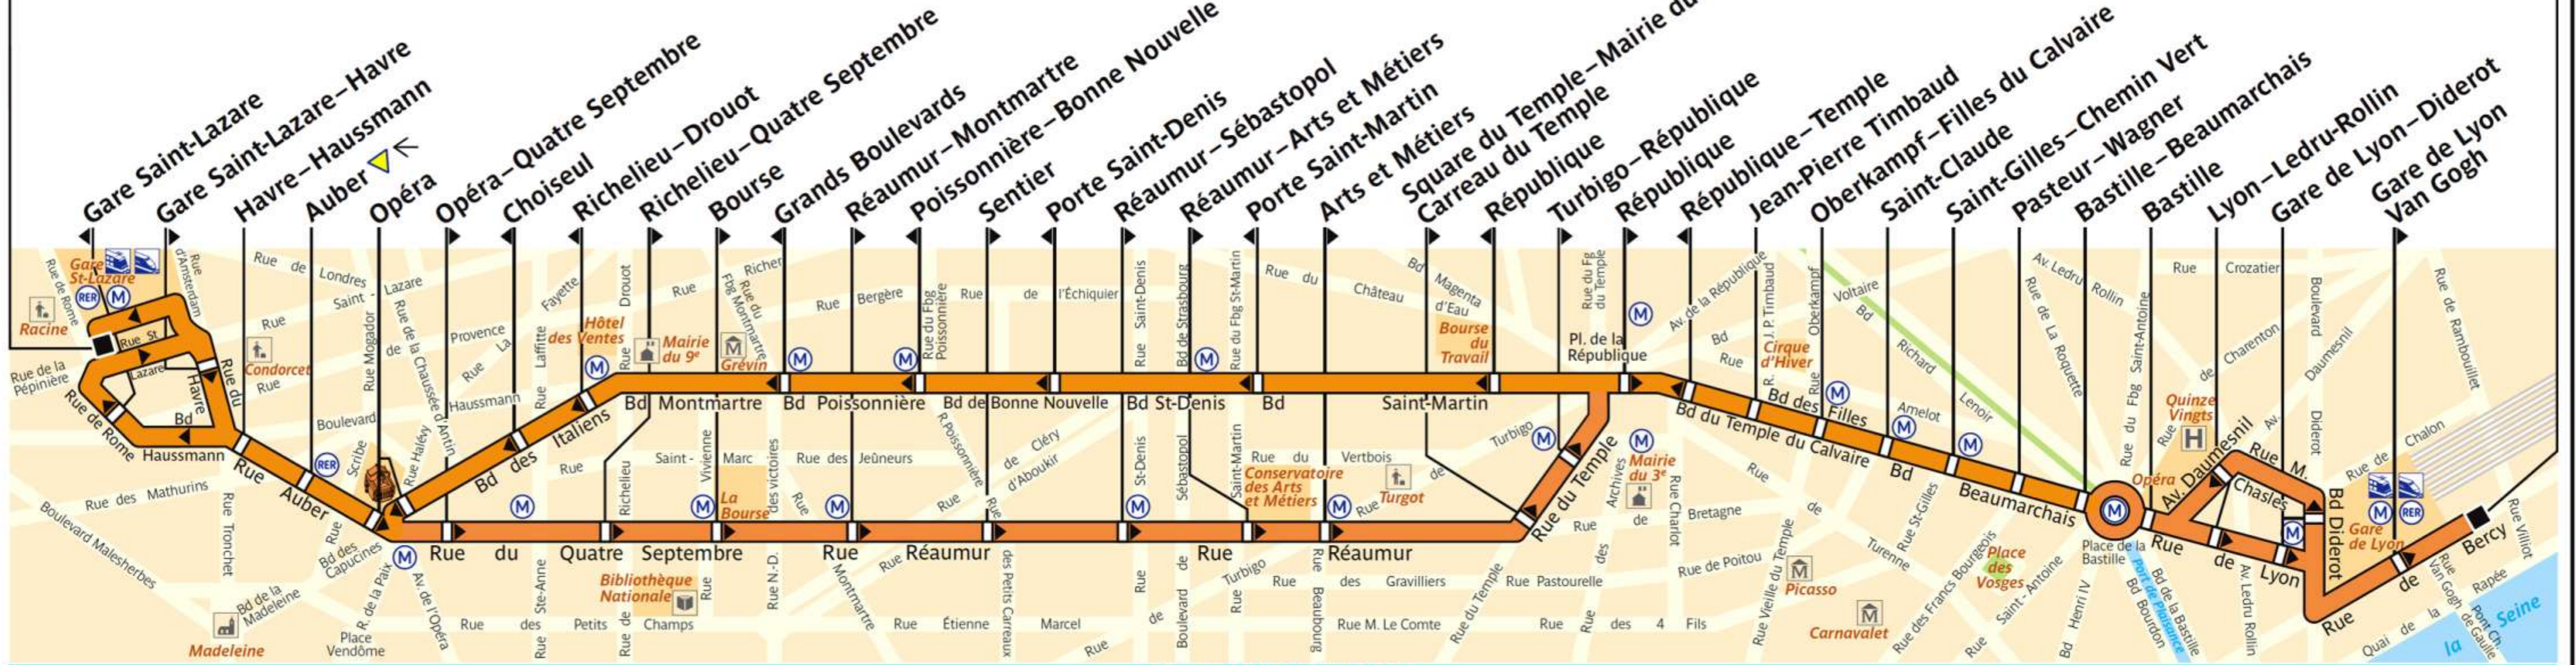

20

32 46
 wap.ratp.fr
 RATP Service Clientèle
 TSA 81209
 75564 Paris Cedex 12

Ligne 20	Jours ouvrables	Dimanche et fête
Terminus	Premiers départs	
de Gare Saint-Lazare vers Gare de Lyon	6h30	7h30
de Gare de Lyon vers Gare Saint-Lazare	6h00	7h00
	Derniers départs	
de Gare Saint-Lazare vers Gare de Lyon	0h30	0h30
de Gare de Lyon vers Gare Saint-Lazare	0h30	0h30

Via - EUtouring.com
 Reproduced with Permission

Arrêt non accessible aux UFR

Gare Saint-Lazare RATP Paris Bus 20

Gare de Lyon

ZONE TARIFAIRE 1