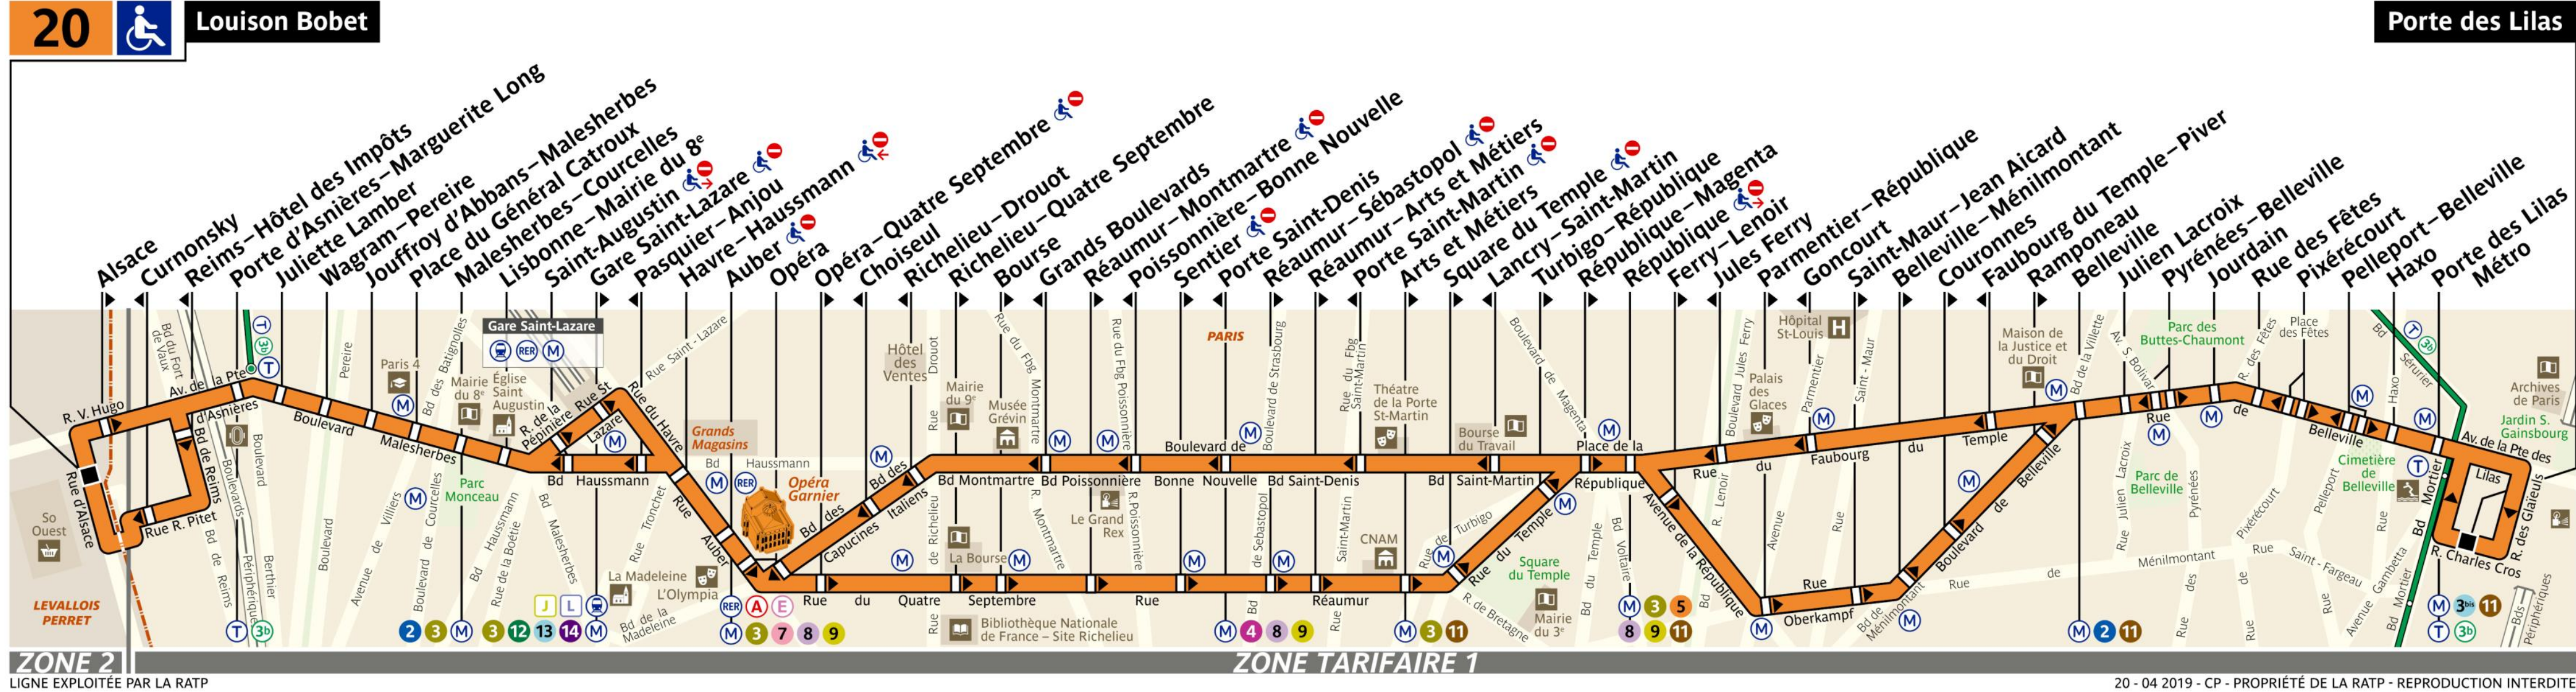

# RATP Paris bus 20 line

## Louison Bobet

## Porte des Lilas

Paris Public Transport

[Paris Transport](http://Paris Transport)

### Related transport maps

- [Paris Metro Maps](#)
- [RER train lines](#)
- [Paris buses](#)
- [Tramway lines](#)
- [CDG Airport shuttle services](#)
- [Orly Airport shuttle services](#)

LIGNE EXPLOITÉE PAR LA RATP