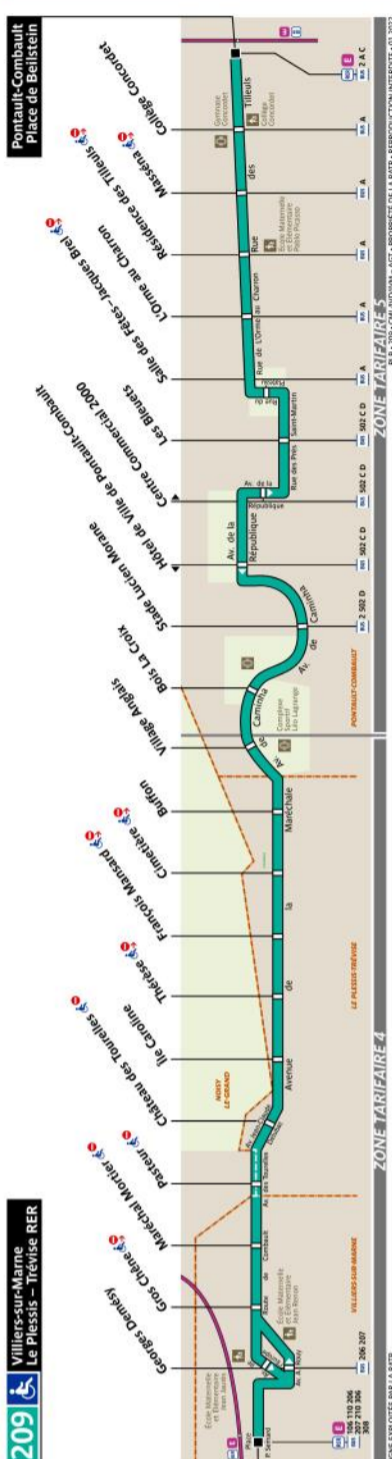

Paris bus timetables

Helping you discover more of Paris EUtouring.com

See more [Paris bus routes](http://EUtouring.com/paris_bus_routes)
EUtouring.com/paris_bus_route_maps.html

Useful French to English translations

Lundi a vendredi - Monday to Friday
Samedi - Saturday
Dimanche et fetes - Sunday and holidays
Premier depart - First departure
Dernier - Latest departure
Toute l'annee - All year
Avant - Before
Apres - After
Intervalle entre 2 passages (en minutes)
Interval between 2 passes (in minutes)

RATP Paris Bus 209 timetables and route map

Vill-sur-Marne Les Plessis Trevisse RER to Pontault-Combault Place Beilstein

209 Fiche Horaires

Février 2022

Direction **Villiers-sur-Marne
Le Plessis – Trévisse RER**

Toute l'année

	Lundi à Vendredi	Samedi	Dimanche et fêtes
Premier départ:	04:30	04:30	06:51
Dernier départ:	00:16	00:16	00:16

Direction **Pontault-Combault
Place de Beilstein**

Toute l'année

	Lundi à Vendredi	Samedi	Dimanche et fêtes
Premier départ:	05:08	05:08	06:41
Dernier départ:	00:46	00:46	00:46

Nous nous efforçons de respecter au mieux ces horaires donnés à titre indicatif, en fonction des conditions de circulation.

ratp.fr | applis RATP [@ClientsRATP](https://twitter.com/clientsRATP)
34 24 (service gratuit + prix appel)
Service clientèle RATP • TSA 81250 • 75564 Paris Cedex 12

209 Fiche Horaires

Février 2022

209 Fiche Horaires

Février 2022

Direction **Villiers-sur-Marne
Le Plessis – Trévisse RER**

Du 01 septembre au 30 juin

Lundi à Vendredi	Samedi	Dimanche et fêtes	Lundi à Vendredi (vacances scolaires)
04h 30	04h 30		04h 30
05h 00 25 42 57	05h 34		05h 00 24 46
06h 12 26 40 54	06h 00 30 59	06h 51	06h 08 28 48
07h 08 22 35 47 59	07h 20 40 59	07h 23 56	07h 08 28 48
08h 12 26 40 54	08h 19 39 59	08h 26 56	08h 08 28 48
09h 08 22 40	09h 19 39 59	09h 26 56	09h 08 28 48
10h 00 20 40	10h 19 39 59	10h 26 56	10h 08 28 48
11h 00 20 40	11h 19 39 59	11h 26 56	11h 08 28 48
12h 00 20 40	12h 19 38 59	12h 26 56	12h 08 28 48
13h 00 20 40	13h 19 39 59	13h 26 56	13h 08 28 48
14h 00 20 40	14h 19 39 59	14h 26 56	14h 08 28 48
15h 00 20 40	15h 18 34 54	15h 26 56	15h 08 28 48
16h 00 18 39 56	16h 14 34 54	16h 28 57	16h 08 28 48
17h 10 24 36 49	17h 14 34 52	17h 25 45	17h 08 26 42 58
18h 02 16 30 42 54	18h 10 25 40 55	18h 05 25 45	18h 14 30 46
19h 06 19 32 45 58	19h 10 25 40 55	19h 06 25 44	19h 02 18 35 52
20h 11 24 37 50	20h 10 30 50	20h 03 22 41	20h 09 26 47
21h 03 20 40	21h 15 45	21h 10 42	21h 10 30 50
22h 01 23 44	22h 15 45	22h 12 43	22h 12 43
23h 14 45	23h 15 45	23h 14 45	23h 14 45
00h 16	00h 16	00h 16	00h 16

Du 01 juillet au 31 août

Lundi à Vendredi (1ère semaine de juillet et dernière semaine d'août)	Samedi	Dimanche et fêtes	Lundi à Vendredi (2ème semaine de juillet à 3ème semaine d'août inclus)
04h 30	04h 30		04h 30
05h 10 43	05h 34		05h 05 35
06h 10 30 50	06h 00 30	06h 51	06h 05 28 50
07h 11 31 51	07h 00 30	07h 21 51	07h 11 31 51
08h 11 31 51	08h 00 30	08h 21 51	08h 11 31 51
09h 11 31 51	09h 00 30	09h 21 52	09h 11 31 55
10h 11 31 51	10h 00 31	10h 23 54	10h 20 45
11h 11 31 51	11h 02 33	11h 25 56	11h 10 35
12h 11 31 51	12h 03 33	12h 27 58	12h 00 25 50
13h 11 31 51	13h 05 25 45	13h 33 59	13h 15 40
14h 11 31 51	14h 05 25 45	14h 19 40	14h 05 29 51
15h 11 31 49	15h 05 25 45	15h 01 22 43	15h 11 31 49
16h 07 25 43	16h 05 25 45	16h 04 25 46	16h 07 25 43
17h 00 17 34 50	17h 05 25 45	17h 07 28 47	17h 00 17 34 50
18h 07 24 41 58	18h 04 23 42	18h 07 28 51	18h 07 24 41 58
19h 15 32 49	19h 01 20 40	19h 15 39	19h 15 32 50
20h 10 30 50	20h 01 21 42	20h 09 39	20h 10 30 50
21h 10 40	21h 03 24 45	21h 10 41	21h 10 40
22h 11 43	22h 15 45	22h 12 43	22h 11 43
23h 14 45	23h 15 45	23h 14 45	23h 14 45
00h 16	00h 16	00h 16	00h 16

Nous nous efforçons de respecter au mieux ces horaires donnés à titre indicatif, en fonction des conditions de circulation.

ratp.fr | applis RATP [@ClientsRATP](https://twitter.com/clientsRATP) Service clientèle RATP TSA 81250 • 75564 Paris Cedex 12

209 Fiche Horaires

Février 2022

Direction **Pontault-Combault
Place de Beilstein**

Du 01 septembre au 30 juin