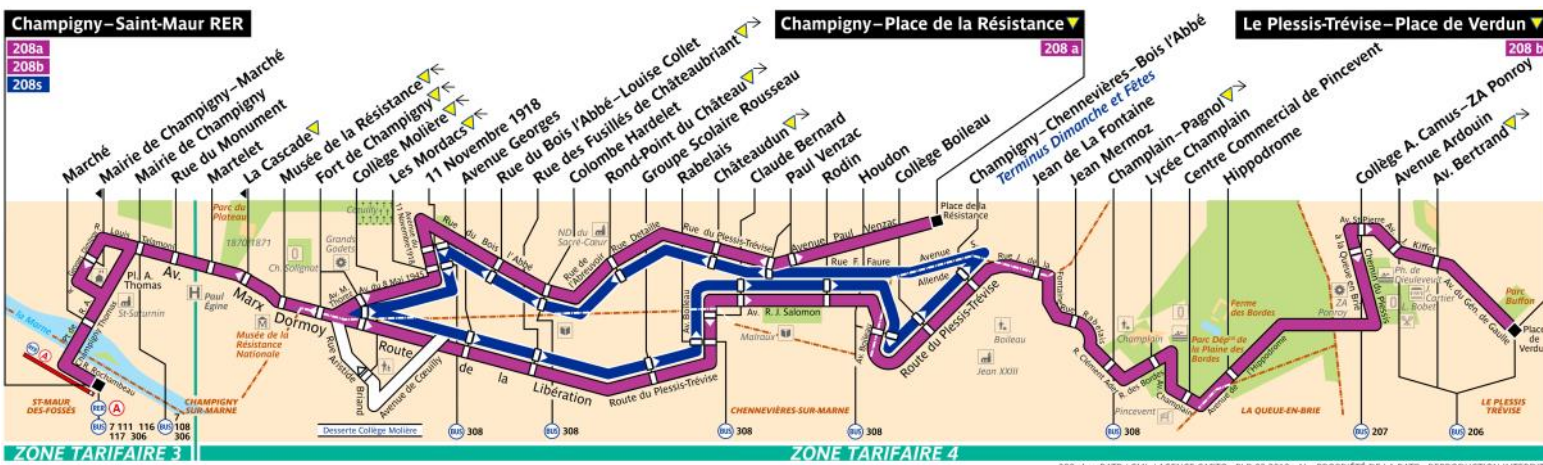

RATP Paris Bus 208 b timetables and route map

Champigny Saint-Maur RER to Le Plessis-Trévisé Place de Verdun

Applicable du 01 Septembre 2021 au 30 Juin 2022

Direction Le Plessis-Trévisé - Place de Verdun

	Champigny Saint-Maur RER	Fort de Champigny	Bois l'Abbé	Place de la Résistance	Lycée Champlain	Plessis-Trévisé Place de Verdun
208b	4:30	4:43	4:58	5:12	5:25	5:25
208s	4:37	4:50	5:05	5:19	5:32	5:32
	4:47	5:00	5:15	5:29	5:41	5:41

208 S

Direction Champigny St-Maur

	Champigny Saint-Maur RER	Fort de Champigny	Bois l'Abbé	Place de la Résistance	Lycée Champlain	Plessis-Trévisé Place de Verdun
208b	4:30	4:43	4:58	5:12	5:25	5:25
208s	4:37	4:50	5:05	5:19	5:32	5:32
	4:47	5:00	5:15	5:29	5:41	5:41

208 S

Direction Le Plessis-Trévisé - Place de Verdun

Direction	Champigny Saint-Maur RER	Fort de Champigny	Bois l'Abbé	Place de la Résistance	Lycée Champlain	Plessis-Trévisé Place de Verdun
208b	4:30	4:43	4:58	5:12	5:25	5:25
208s	4:37	4:50	5:05	5:19	5:32	5:32
	4:47	5:00	5:15	5:29	5:41	5:41
	5:47	6:00	6:15	6:29	6:41	6:41
	6:47	7:00	7:15	7:29	7:41	7:41